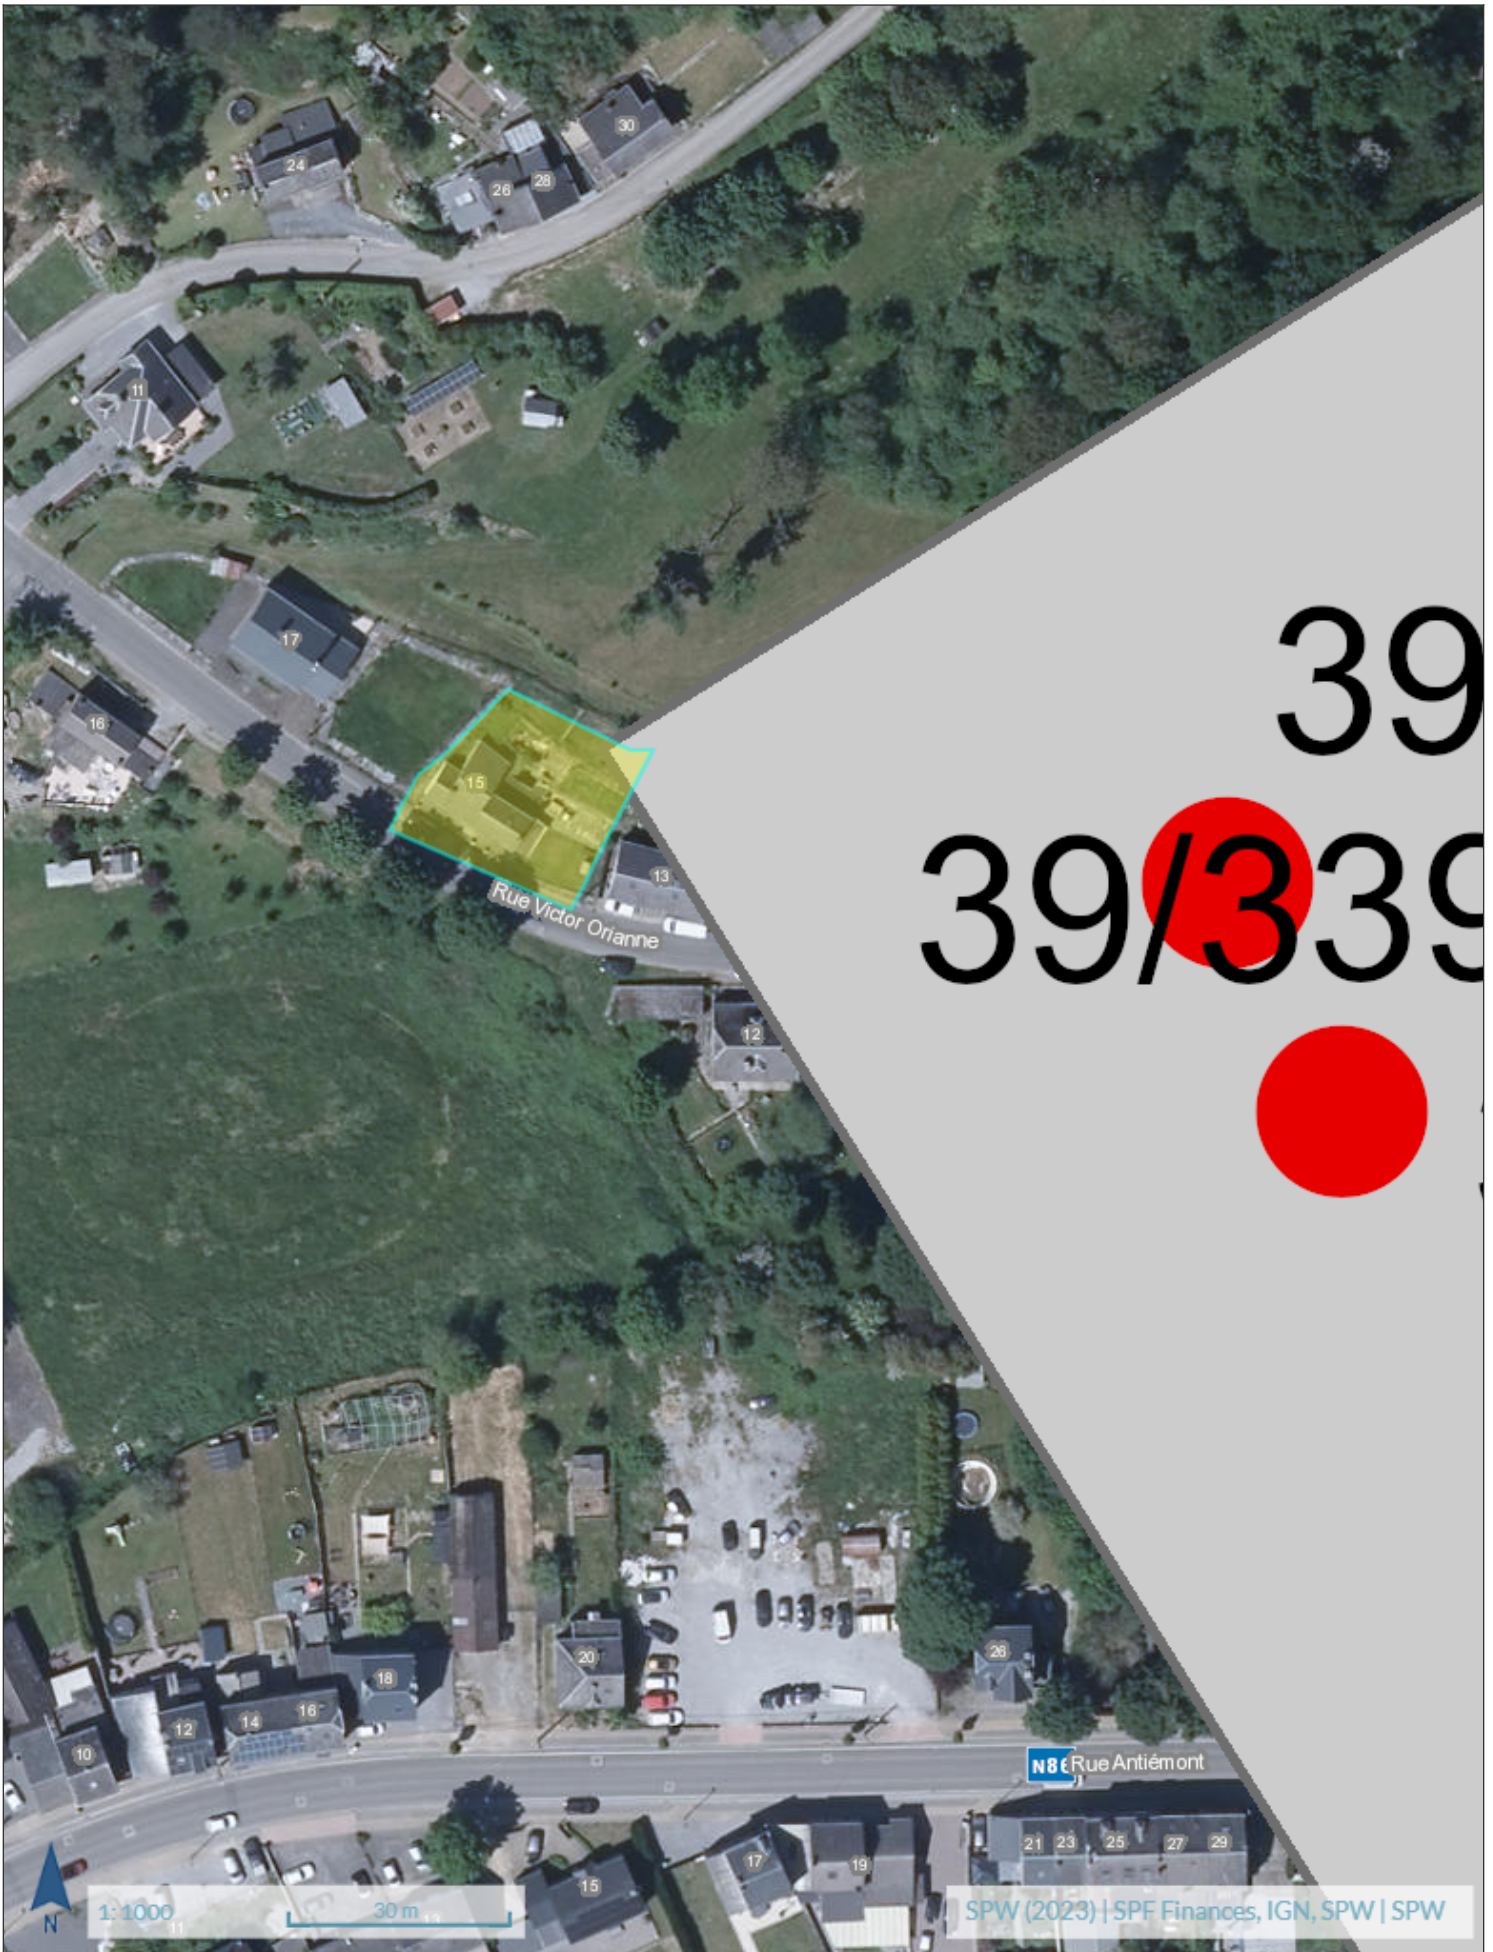

Géoportail de la Wallonie

Arbres et haies remarquables

39
39/339

N8 Rue Antiémont

1:1000

30 m

SPW (2023) | SPF Finances, IGN, SPW | SPW

CadmapSearchService

Arbres et haies remarquables (AHREM) - Série

Arbres et groupes d'arbres

-  Arbre non localisé
-  Arbre
-  Groupe d'arbres

Haies et alignements d'arbres

-  Haie
-  Alignement d'arbres

Zones de haies remarquables