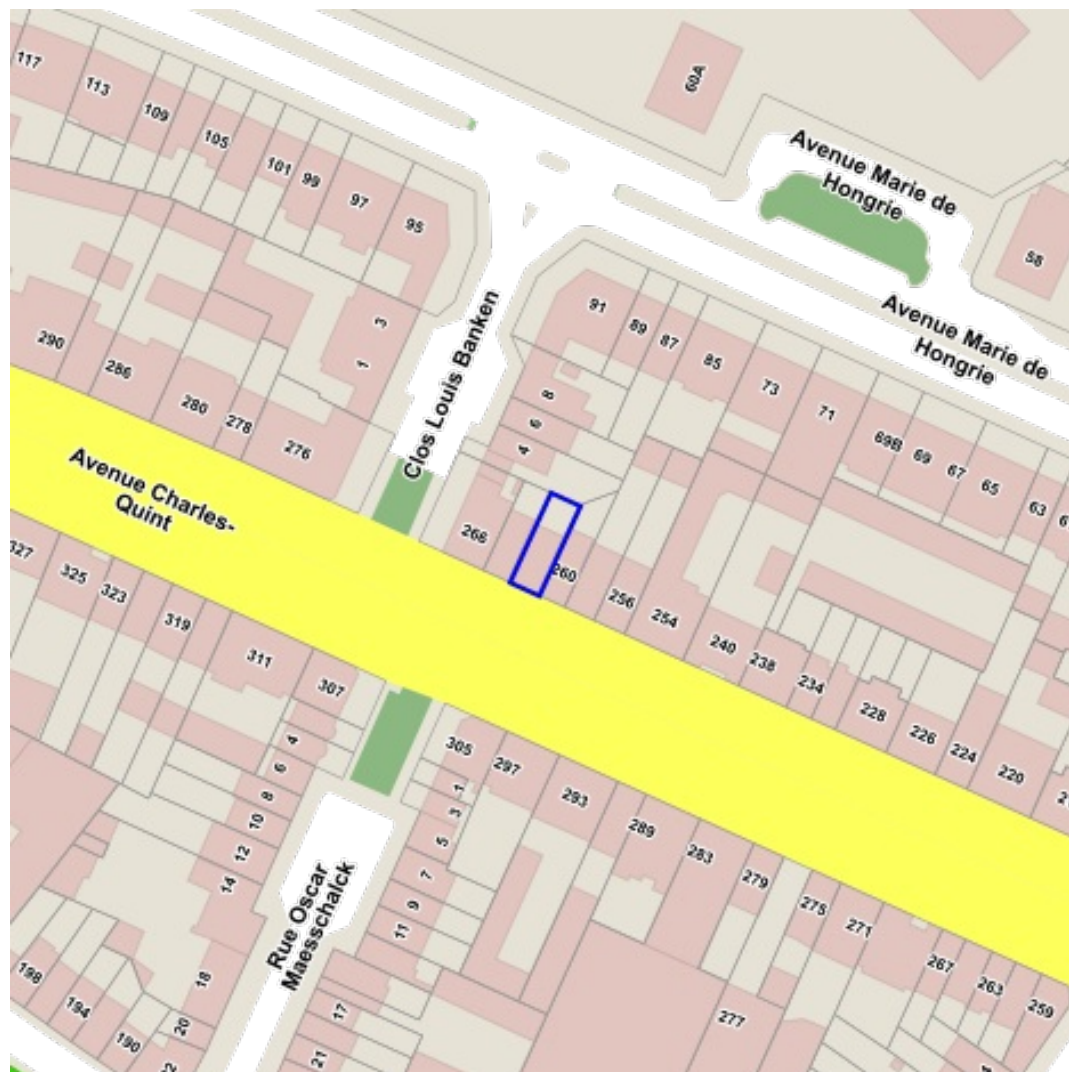

Sources
BUP - Urban
[WMS BruGIS](#)