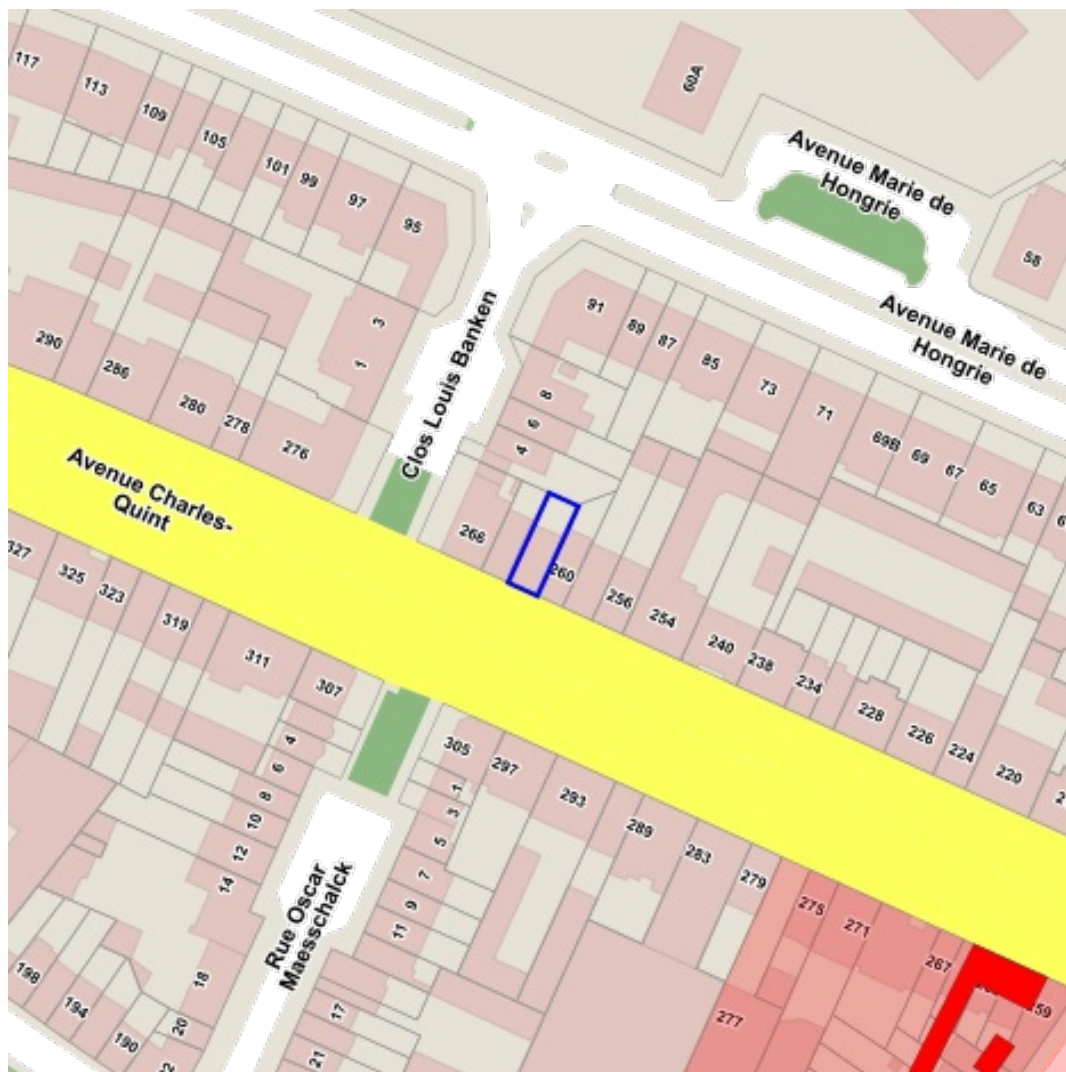

Sources
BUP - Urban
[WMS BruGIS](#)