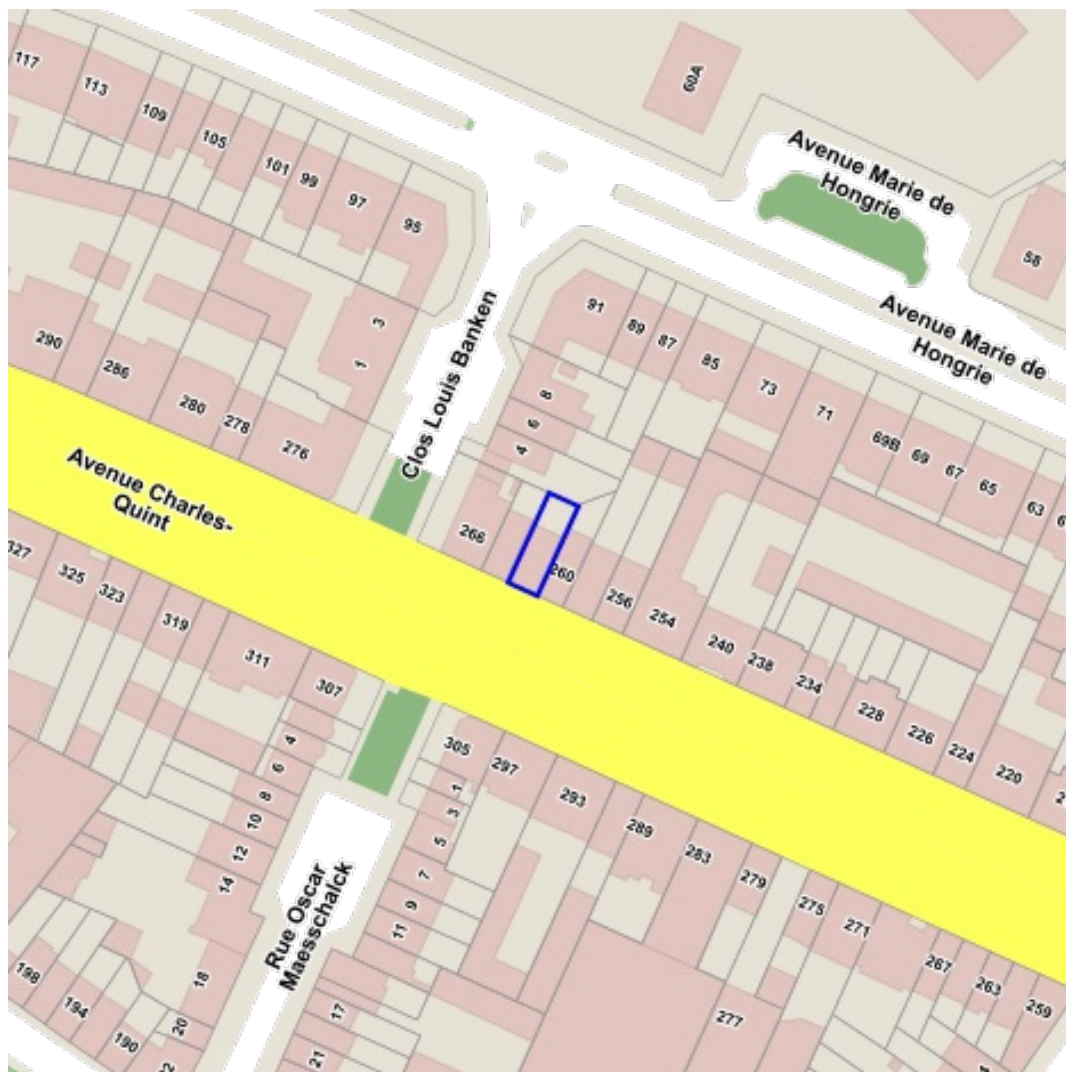

Sources
BUP - Urban
[WMS BruGIS](#)