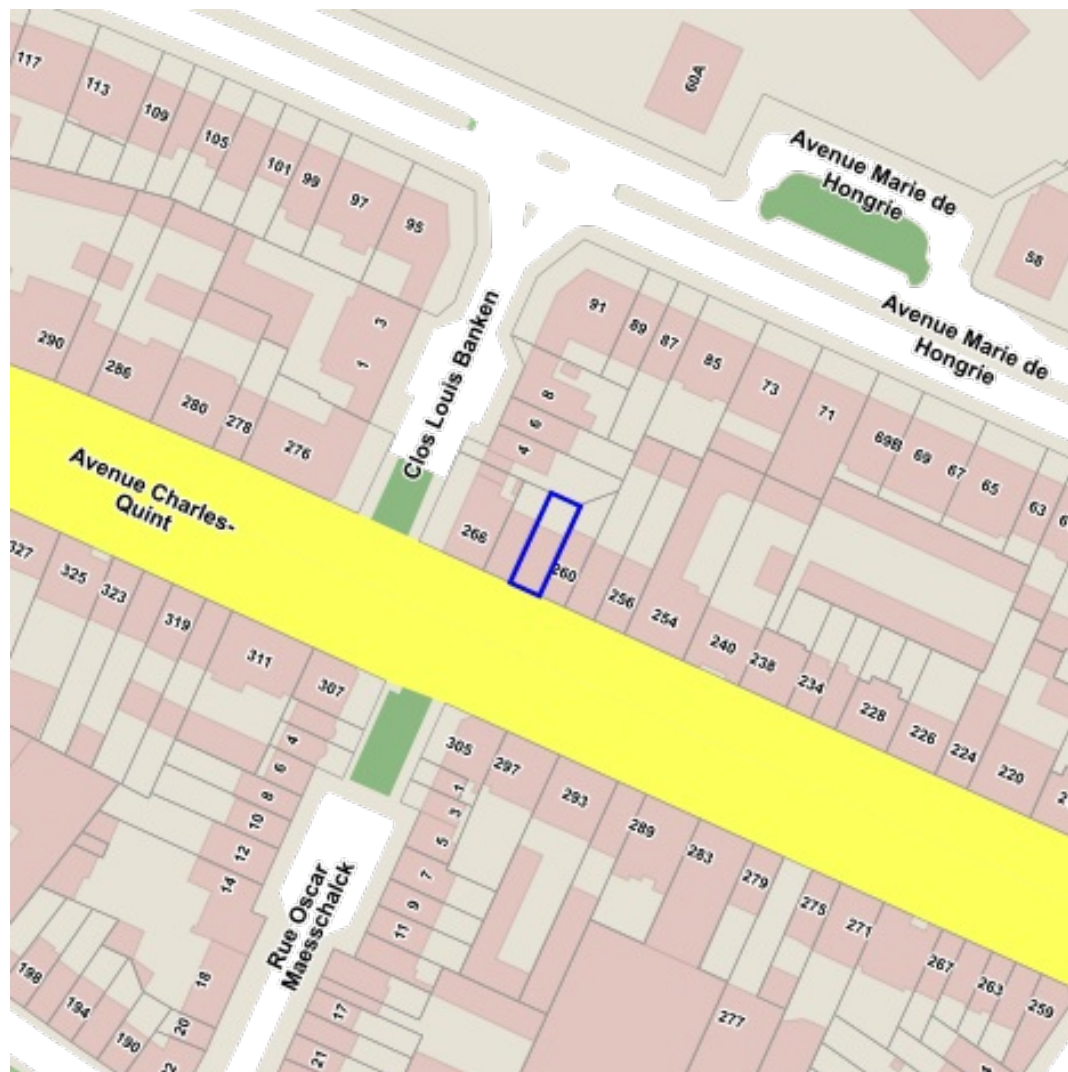

Sources
Bruxelles Environnement
[WMS Bruxelles Environnement](http://WMS.Bruxelles-Environnement.be)

Zones de protection en Forêt de Soignes