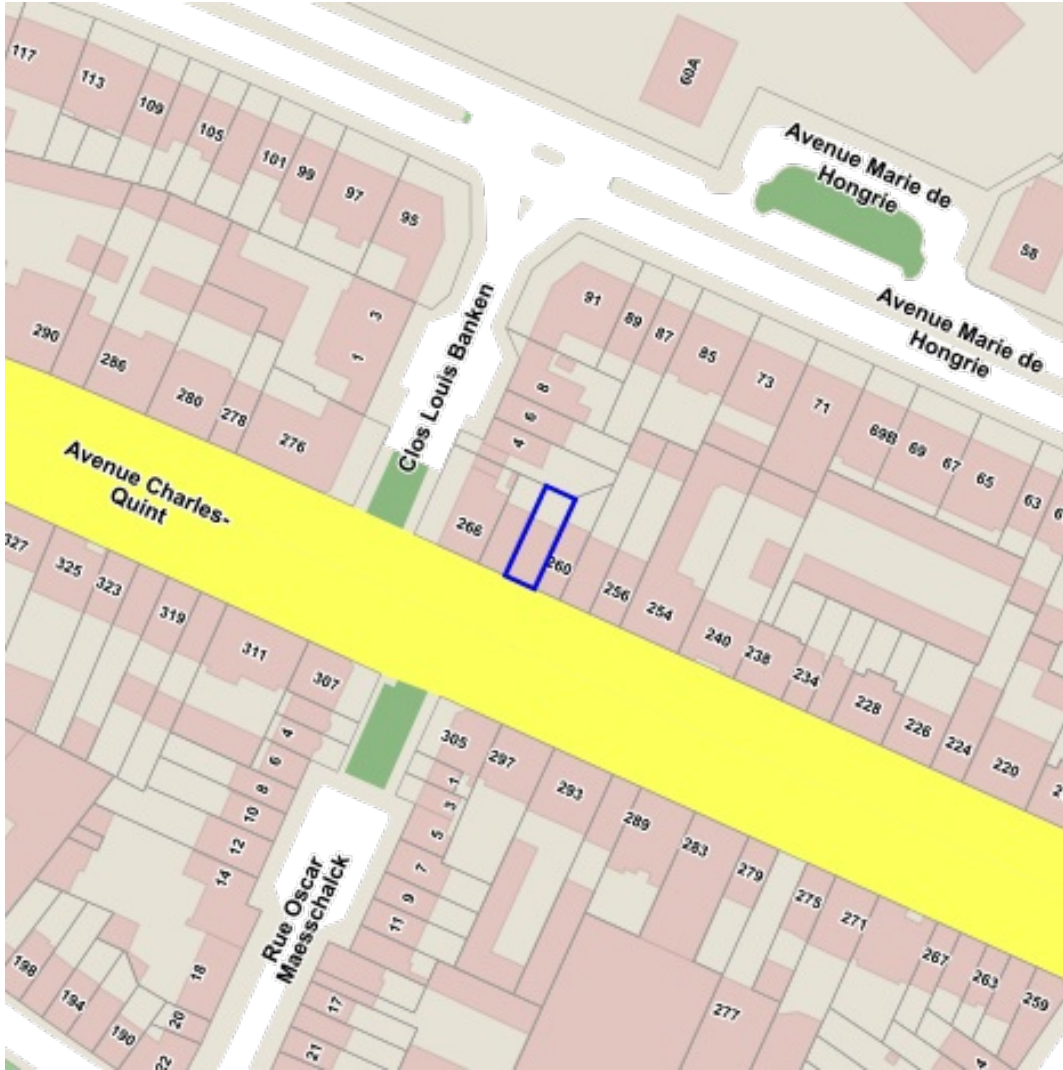

Sources
Bruxelles Environnement
[WMS Bruxelles Environnement](http://WMS.Bruxelles-Environnement.be)

Sites Seveso