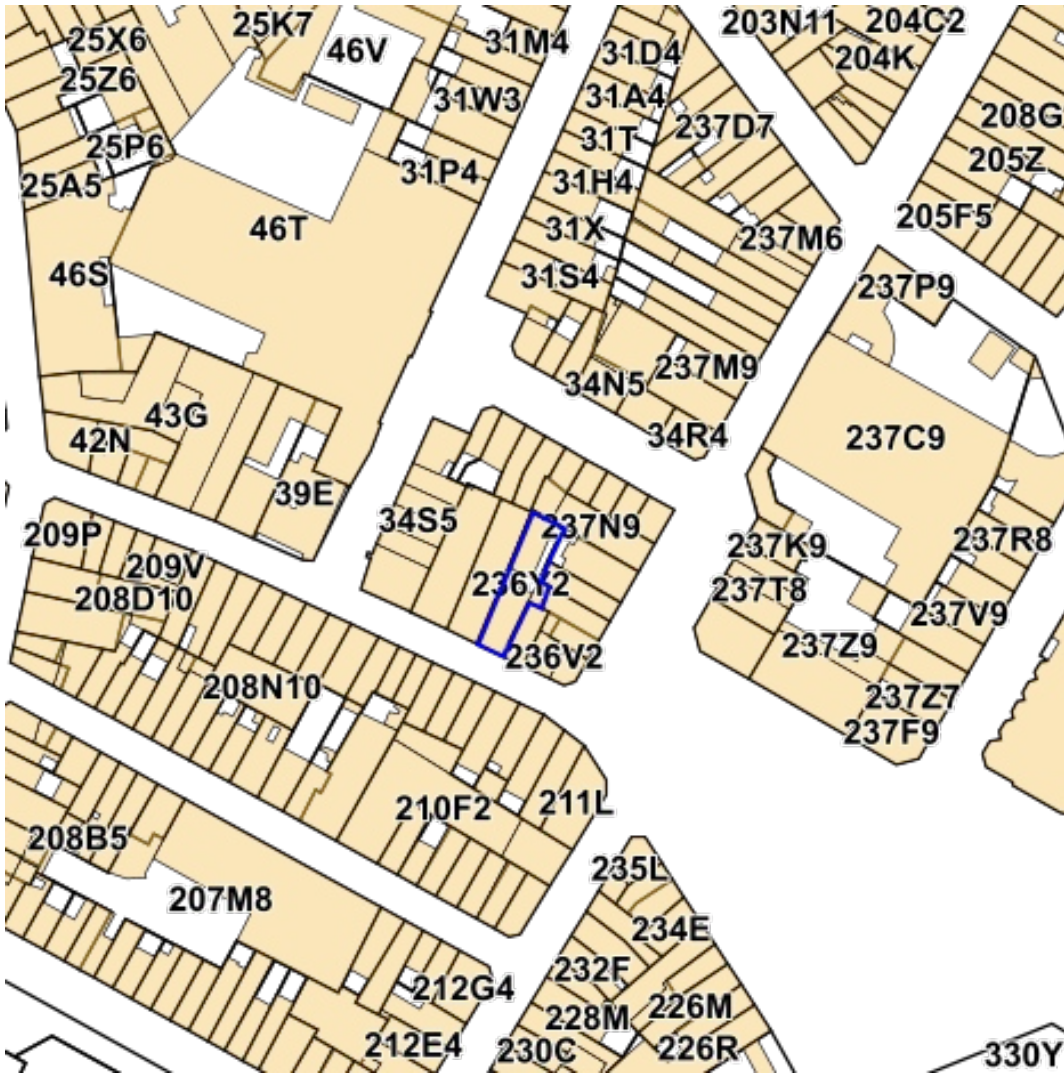

Table des matières

Cadastre.....	2
Orthophotoplans.....	3
Economie et Emploi.....	4
Carte aléa d'inondation 2019.....	5
Carte aléa d'inondation fluvial 2019.....	6
Carte aléa d'inondation fluvial 2019 - élevé (PR 10 ans).....	7
Carte aléa d'inondation fluvial 2019 - moyen (PR 100 ans).....	8
Carte aléa d'inondation fluvial 2019 - faible (scénario extrême).....	9
Données hydrographiques.....	10
Inventaire Etat du Sol.....	11
Promenades et chemins.....	12
Réserves et espaces verts.....	13
Habitats Natura 2000.....	14
Sites Natura 2000.....	15
Sites Seveso.....	16
Zones de limitation du bruit des avions.....	17
Zones de protection de la forêt de Soignes.....	18
Monuments et Sites - Atlas Archéologique.....	19
Monuments et Sites - Inventaire archéologique et historique.....	20
Monuments et Sites - Patrimoine Naturel.....	21
Monuments et Sites - Statut légal et Registre.....	22
Contrats de quartiers.....	23
Contrats de rénovation urbaine (Programmes).....	24
Zones de préemption.....	25
Urbanisme.....	26

Légende

résultat dans carte

résultat dans parcelle

Sources
BUP - Urban
[WMS BruGIS](#)