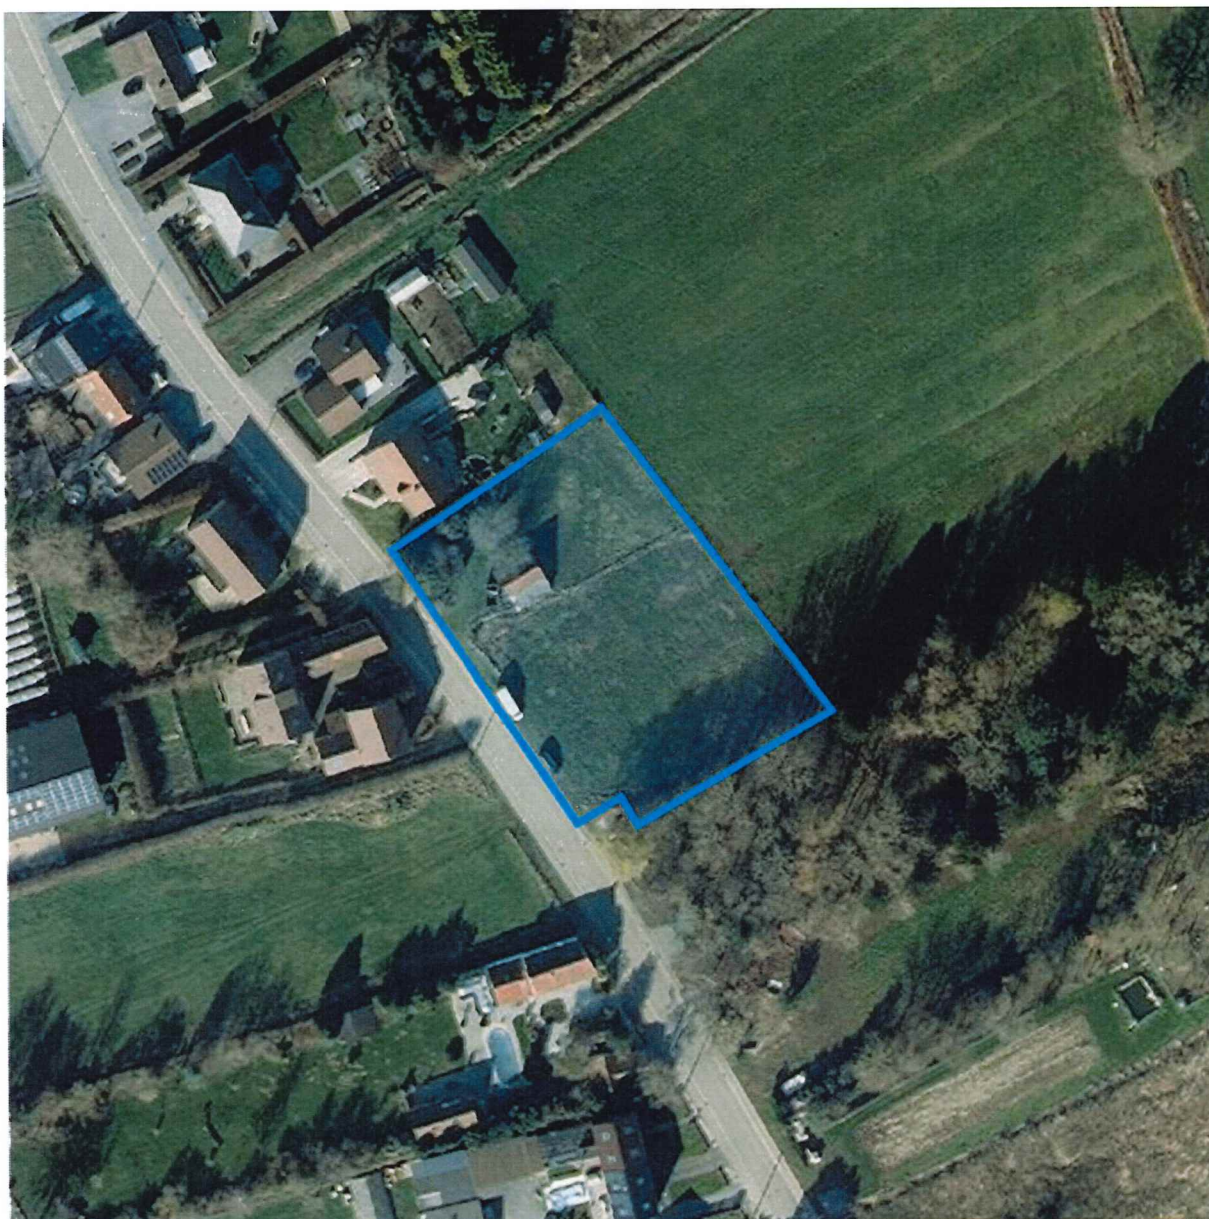

Locatie

Dossier: 00-00-0917/009