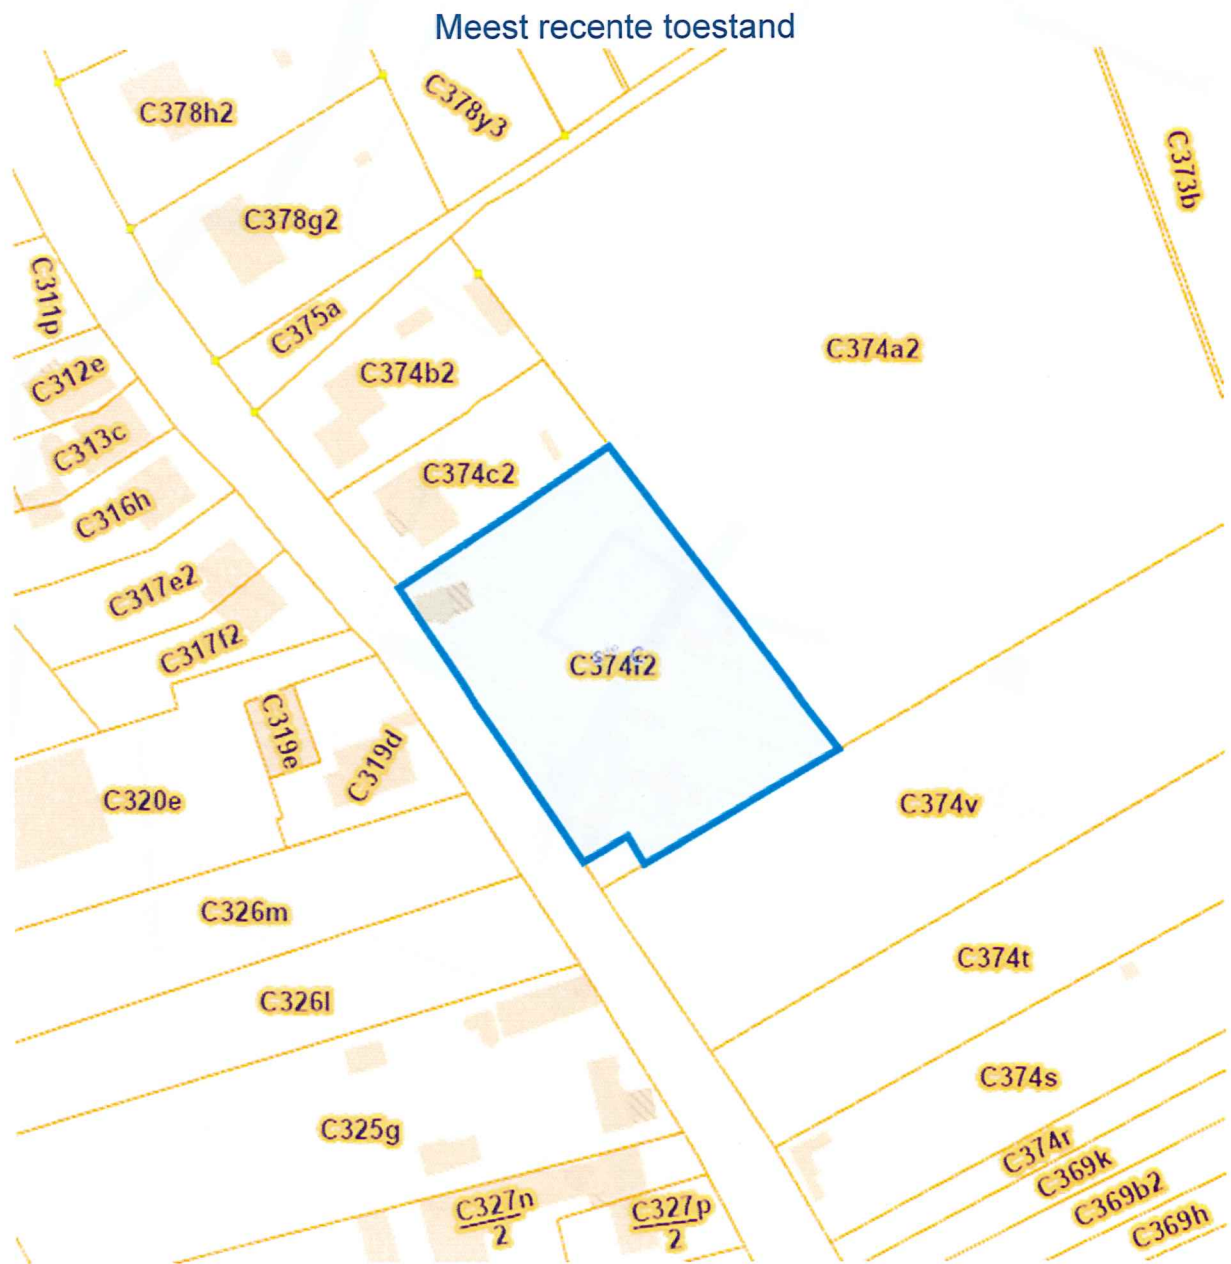

Kadaster

eservices.minfin.fgov.be

Dossier: 00-00-0917/009