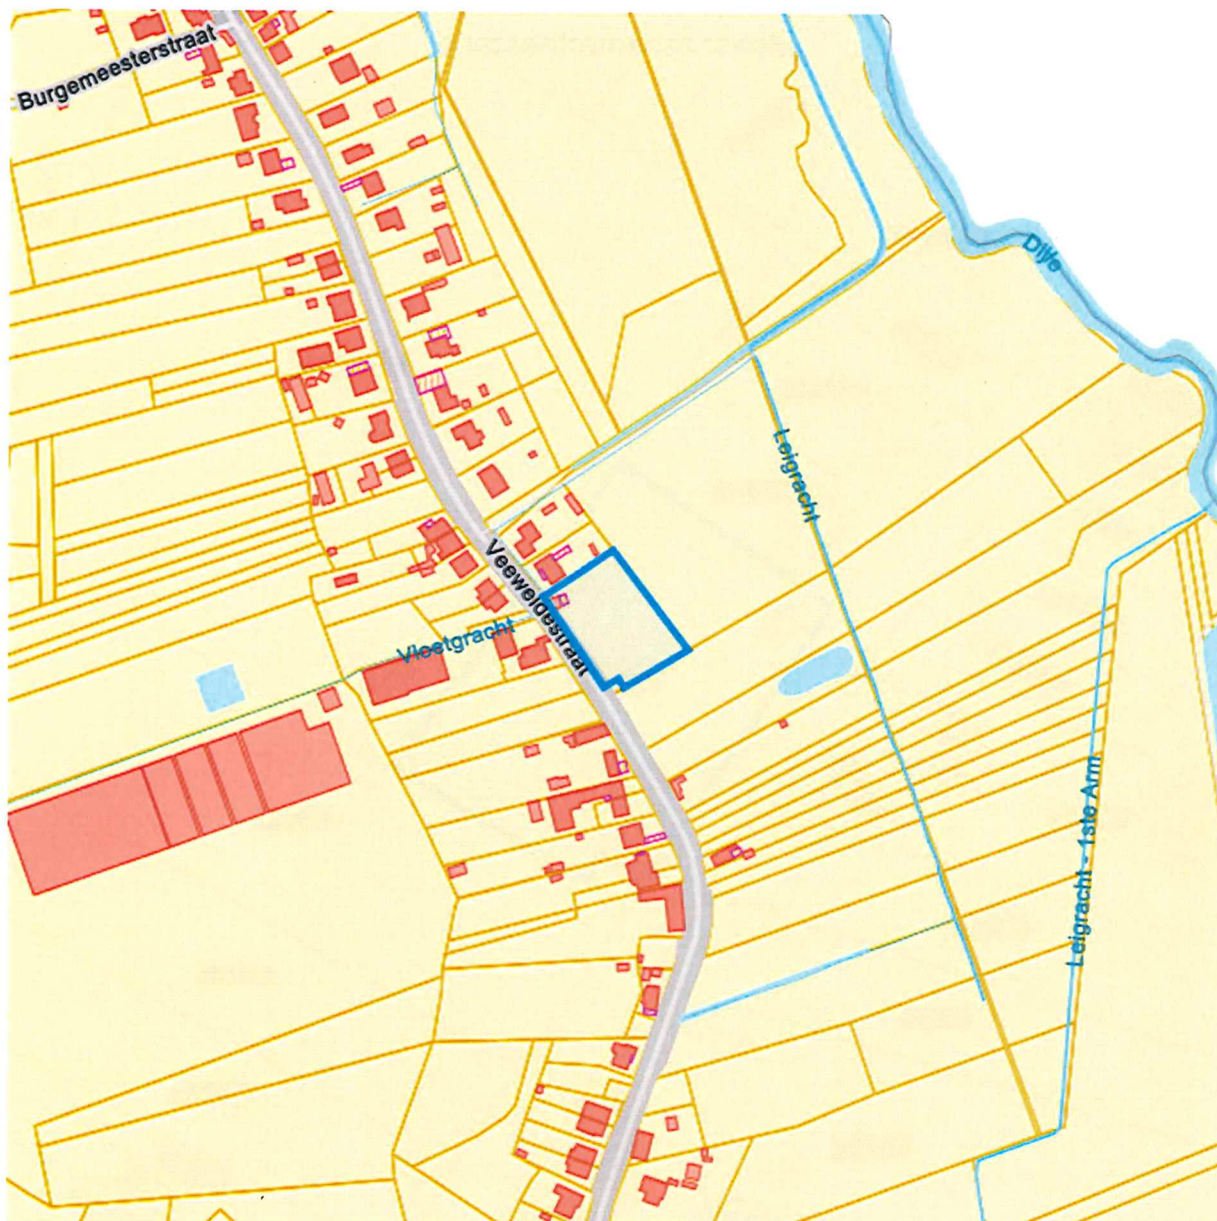

# DC à la carte

---

*Veeweidestraat, 3040 Sint-Agatha-Rode*  
*24099C0374/00F002*

---

Locatie  
Omgeving  
Kadaster  
Gewestplan  
Water  
Natuur  
Recht van voorkoop  
Beschermd onroerend erfgoed  
Vastgestelde inventarissen  
Wetenschappelijke inventarissen  
Unesco werelderfgoed  
Historische kaarten  
Wonen

Dossier: 00-00-0917/009

---

*Locatie*

---

Dossier: 00-00-0917/009

---

Omgeving

---

Water

Overstromingsgevoelige gebieden pluviaal (door hevige neerslag)

- A - Geen overstroming gemodelleerd
- B - Kleine kans op overstromingen onder klimaatverandering
- C - Kleine kans op overstromingen
- D - Middelgrote kans op overstromingen

Overstromingsgevoelige gebieden fluviaal (uit waterlopen)

- A - Geen overstroming gemodelleerd
- B - Kleine kans op overstromingen onder klimaatverandering
- C - Kleine kans op overstromingen
- D - Middelgrote kans op overstromingen