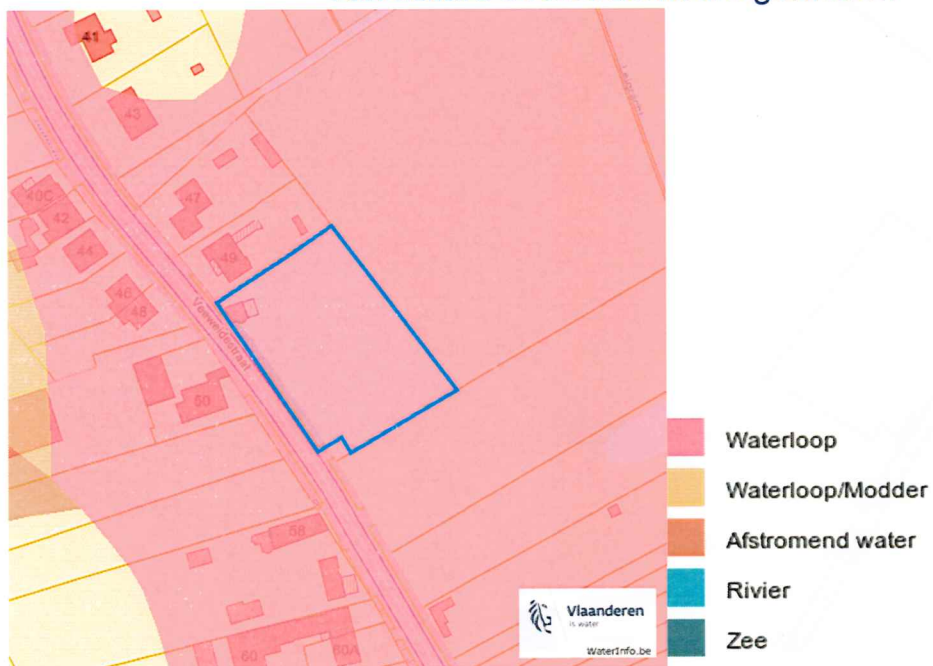

### Signaalgebieden

- Categorie
- Bouwwrije opgave
  - Verscherpte watertoets

Recent overstroomde gebieden (2017)

Risicozones overstrooming (2017)

## Van nature overstroombare gebieden

## Watergevoelige openruimtegebieden

Natuur

Bosreferentielaag 2000

[www.geopunt.be](http://www.geopunt.be)

Groenkaart Vlaanderen (2021)

[www.geopunt.be](http://www.geopunt.be)

Dossier: 00-00-0917/009

Veeweidestraat, 3040 Sint-Agatha-Rode