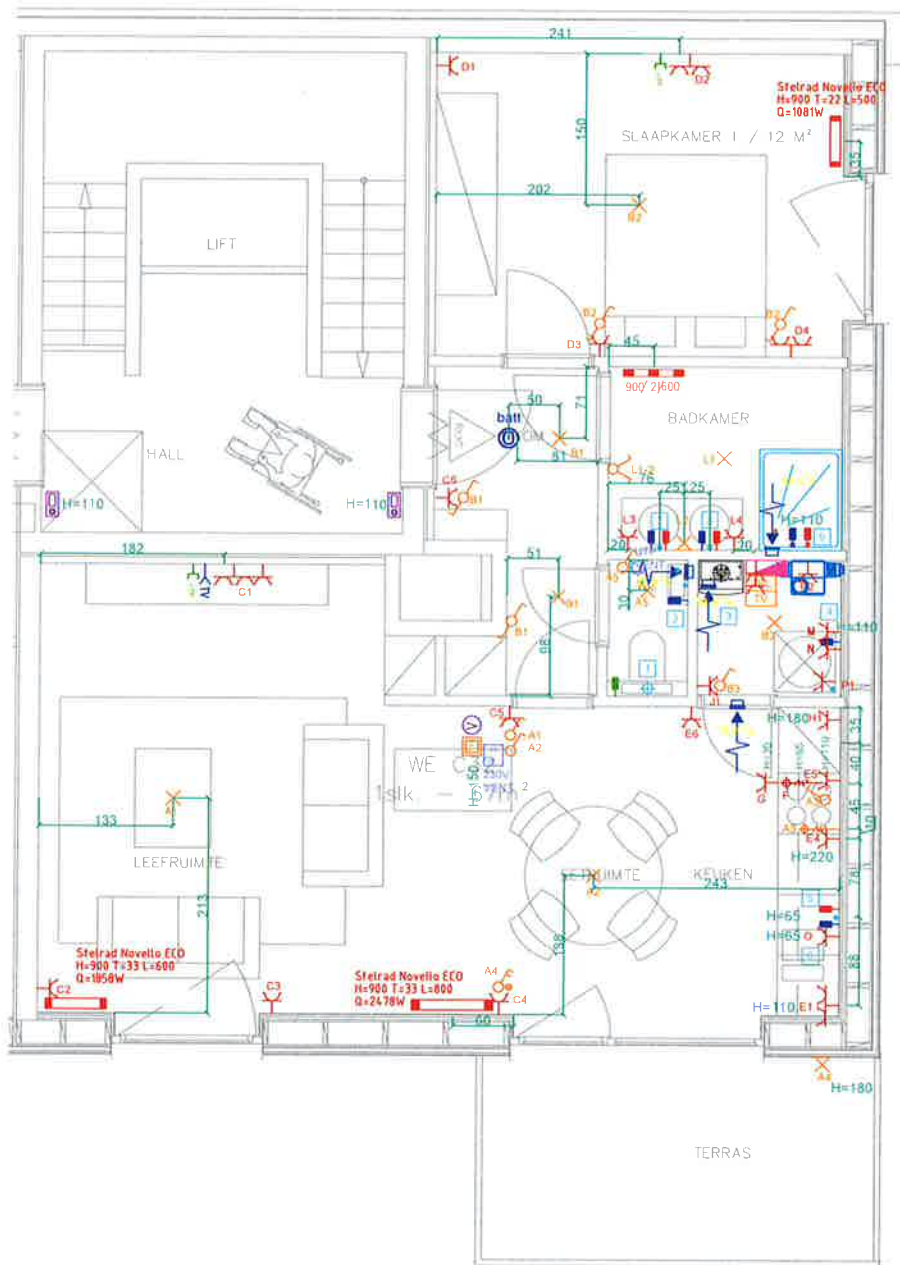

Bedrijf / klant 't Fineer - Blok C Appartement C32
Projectnaam P01024C32 'T FINEER - Eendraadschema
Bordnummer P01024C32

Adres:

Koklenberghof 8/0302
9100 Sint-Niklaas

Fabrikaat In-tec
Installatieplaats Technische ruimte
Type Huisinstallatie
Bouwjaar 2017
Voeding 3x400V+N - 40A - 9,2kVA
Toevoer EXVB 4x10mm²
Stuurspanning
Beveiligingsgraad

Bewerkt op 15-6-2018

Van Standard

Aantal pagina's

4

LEGENDE	
	VEEDING KOOKPLAAT
	DUBBEL STOPCONTACT HORIZONTAAL
	EENEL STOPCONTACT
	Wolpunt
	SCHAKELAAR - EENELPOLE
	SCHAKELAAR - WESEL
	SCHAKELAAR - SERIE
	SCHAKELAAR - DP + centraldoemp
	TV AANSLUITDOOS
	RHS AANSLUITDOOS
	MOEDDECTOR OP BATTERIJ
	BELDRANKOP
	THEMOSTAAT
	WEEFOON
	BEZICING VENTILATE
	KOUDE WATER AANSLUITING
	WARM WATER AANSLUITING
	REGENWATER AANSLUITING
	bedrading ventilatie : 0-8 EVO: 33W/2 0-8-10: 230V leucht display beveiligingsmodul C-aac UTP
	AFKOPPLAAT
	BRANDKLEP
	EXTRACTIEVENTIL.
	EXTRACTIEVENTIL. BWD
	AANKOMST TELEFOON
	AANKOMST TV
	WEEKELBORD
	RADIATOR

- Afwerking : Niko Original White
 - Hoogte tot onderkant wandcontactdozen : 20cm
 - Hoogte tot onderkant chakelars : 110cm
 - Afsand tot een hoekpunt : 10cm
 - Regime CV 70/50

ACA 03/02/18

ACA vzw - Erkend Controle Organisme
 Meensesteenweg 338 - 8800 Roeselare
 BTW BE 0811.407.869
 Tel. 051/20 00 02 - Fax 051/20 10 02
 info@acavzw.be - www.acavzw.be