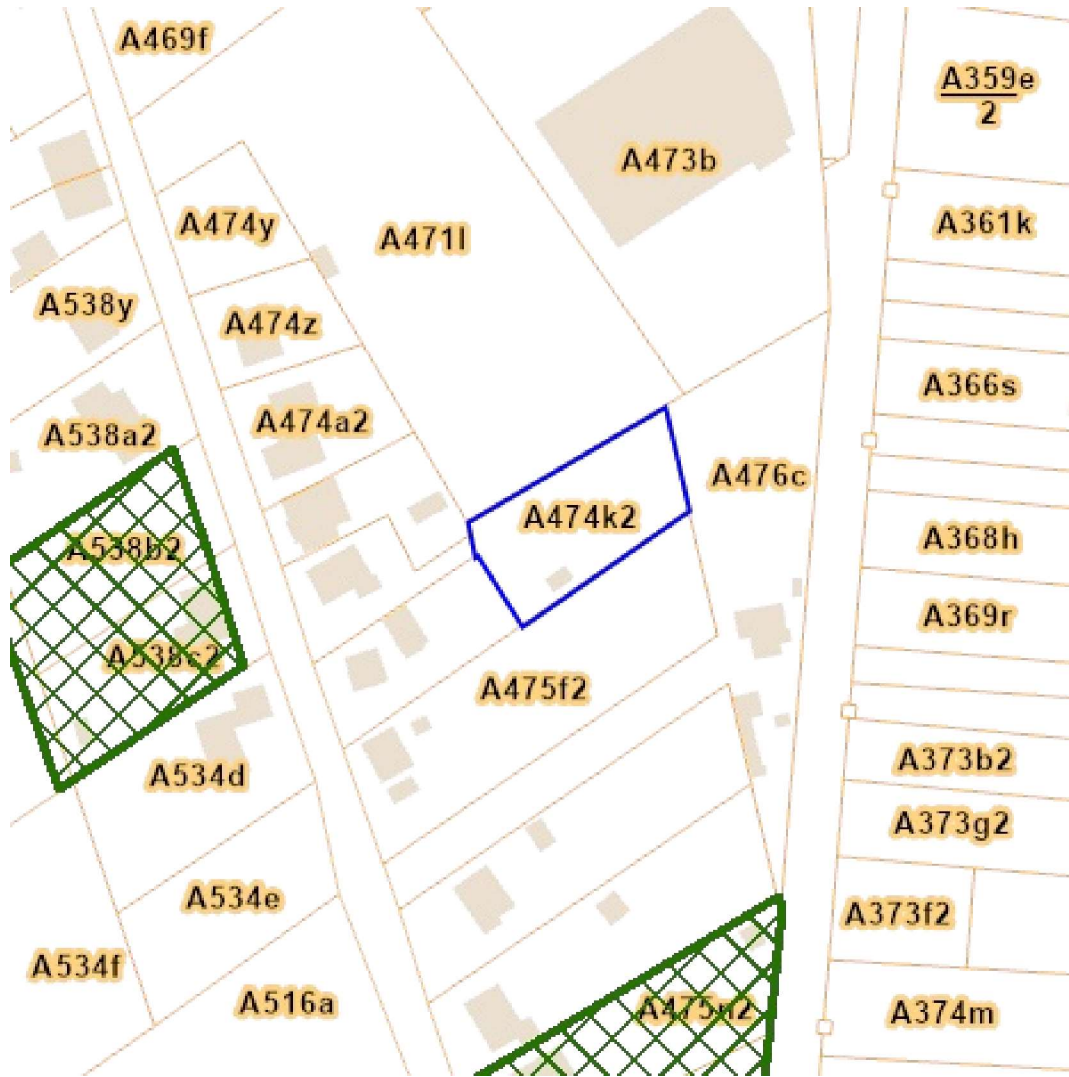

Table des matières

Cadastre.....	2
Atlas des voiries vicinales de 1841 – Série.....	3
Lotissements (LOT).....	4
Plan de secteur en vigueur (version coordonnée vectorielle).....	5
Patrimoine - Biens mondial UNESCO - Série.....	6
Aléa d'inondation (en vigueur) - Série.....	7
LIDAXES - Axes de concentration du ruissellement et données associées - Série.....	8
Plans d'assainissement (PASH).....	9
Région agricole.....	10

Légende

résultat dans carte

résultat dans parcelle

Sources
Service public de Wallonie (SPW)
[WMS PLAN_REGLEMENT_ATLAS_VV_MODIF](#)

[Consulter sur WalOnMap.be](#)

[Consulter sur WalOnMap.be](#)

Sources
Service public de Wallonie (SPW)
[WMS AMENAGEMENT_TERRITOIRE_LOT](#)