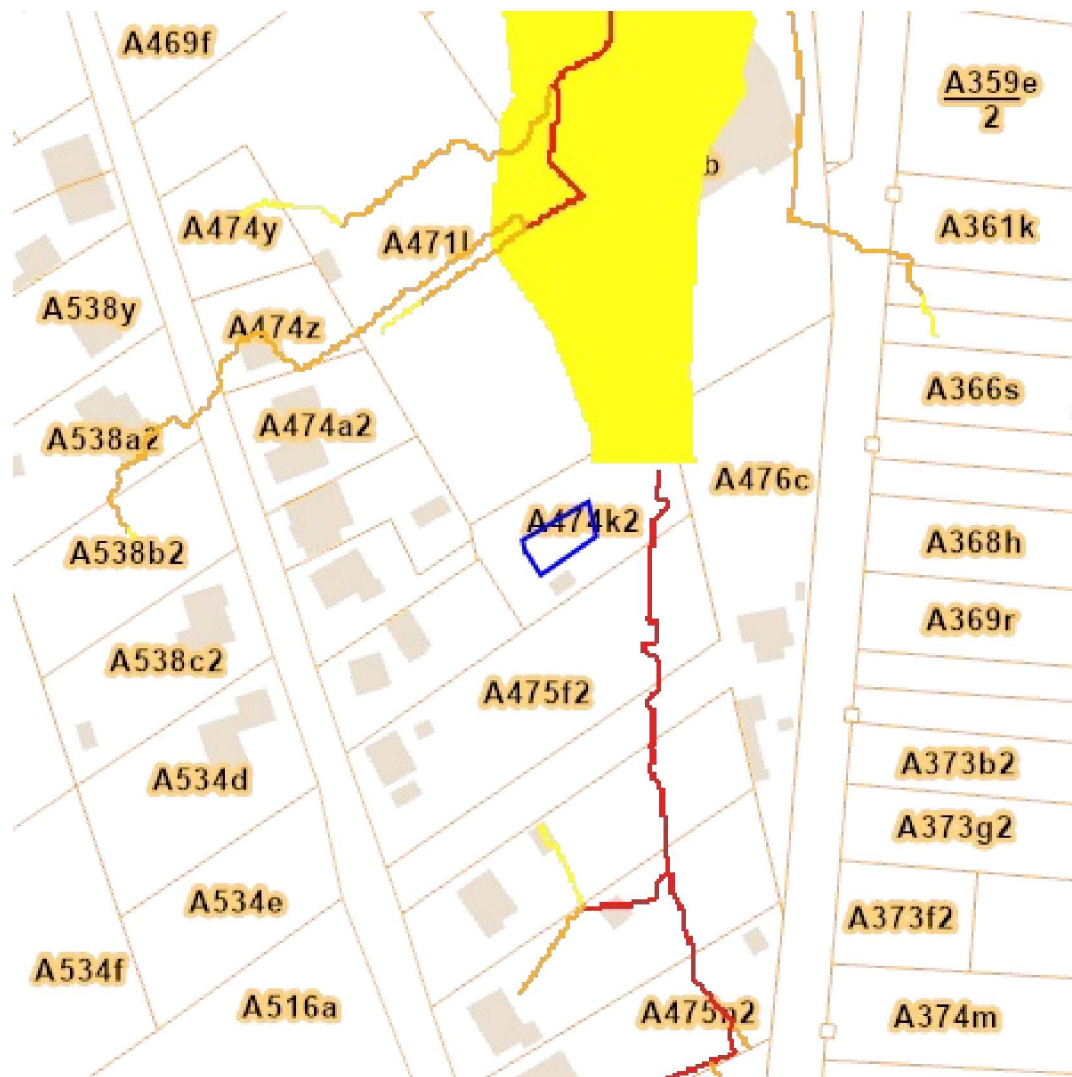

Table des matières

Cadastre.....	2
Atlas des voiries vicinales de 1841 – Série.....	3
Lotissements (LOT).....	4
Plan de secteur en vigueur (version coordonnée vectorielle).....	5
Patrimoine - Biens mondial UNESCO - Série.....	6
Aléa d'inondation (en vigueur) - Série.....	7
LIDAXES - Axes de concentration du ruissellement et données associées - Série.....	8
Plans d'assainissement (PASH).....	9
Région agricole.....	10

Légende

résultat dans carte

résultat dans parcelle

Sources
Service public de Wallonie (SPW)
[WMS PLAN_REGLEMENT_ATLAS_VV_MODIF](#)

[Consulter sur WalOnMap.be](#)

[Consulter sur WalOnMap.be](#)

Sources
Service public de Wallonie (SPW)
[WMS AMENAGEMENT_TERRITOIRE_LOT](#)

[Consulter sur WalOnMap.be](#)

Sources
Service public de Wallonie (SPW)
[WMS AMENAGEMENT_TERRITOIRE_PDS](#)

Propriété	Valeur
LIENDOC	http://spw.wallonie.be/dgo4/site_thema/index.php?thema=modif_ps&details=92094-MPS-0001-01
LIEN_WALLEX	https://wallex.wallonie.be/index.php?doc=30280&rev=31858-20809#FR_17909257