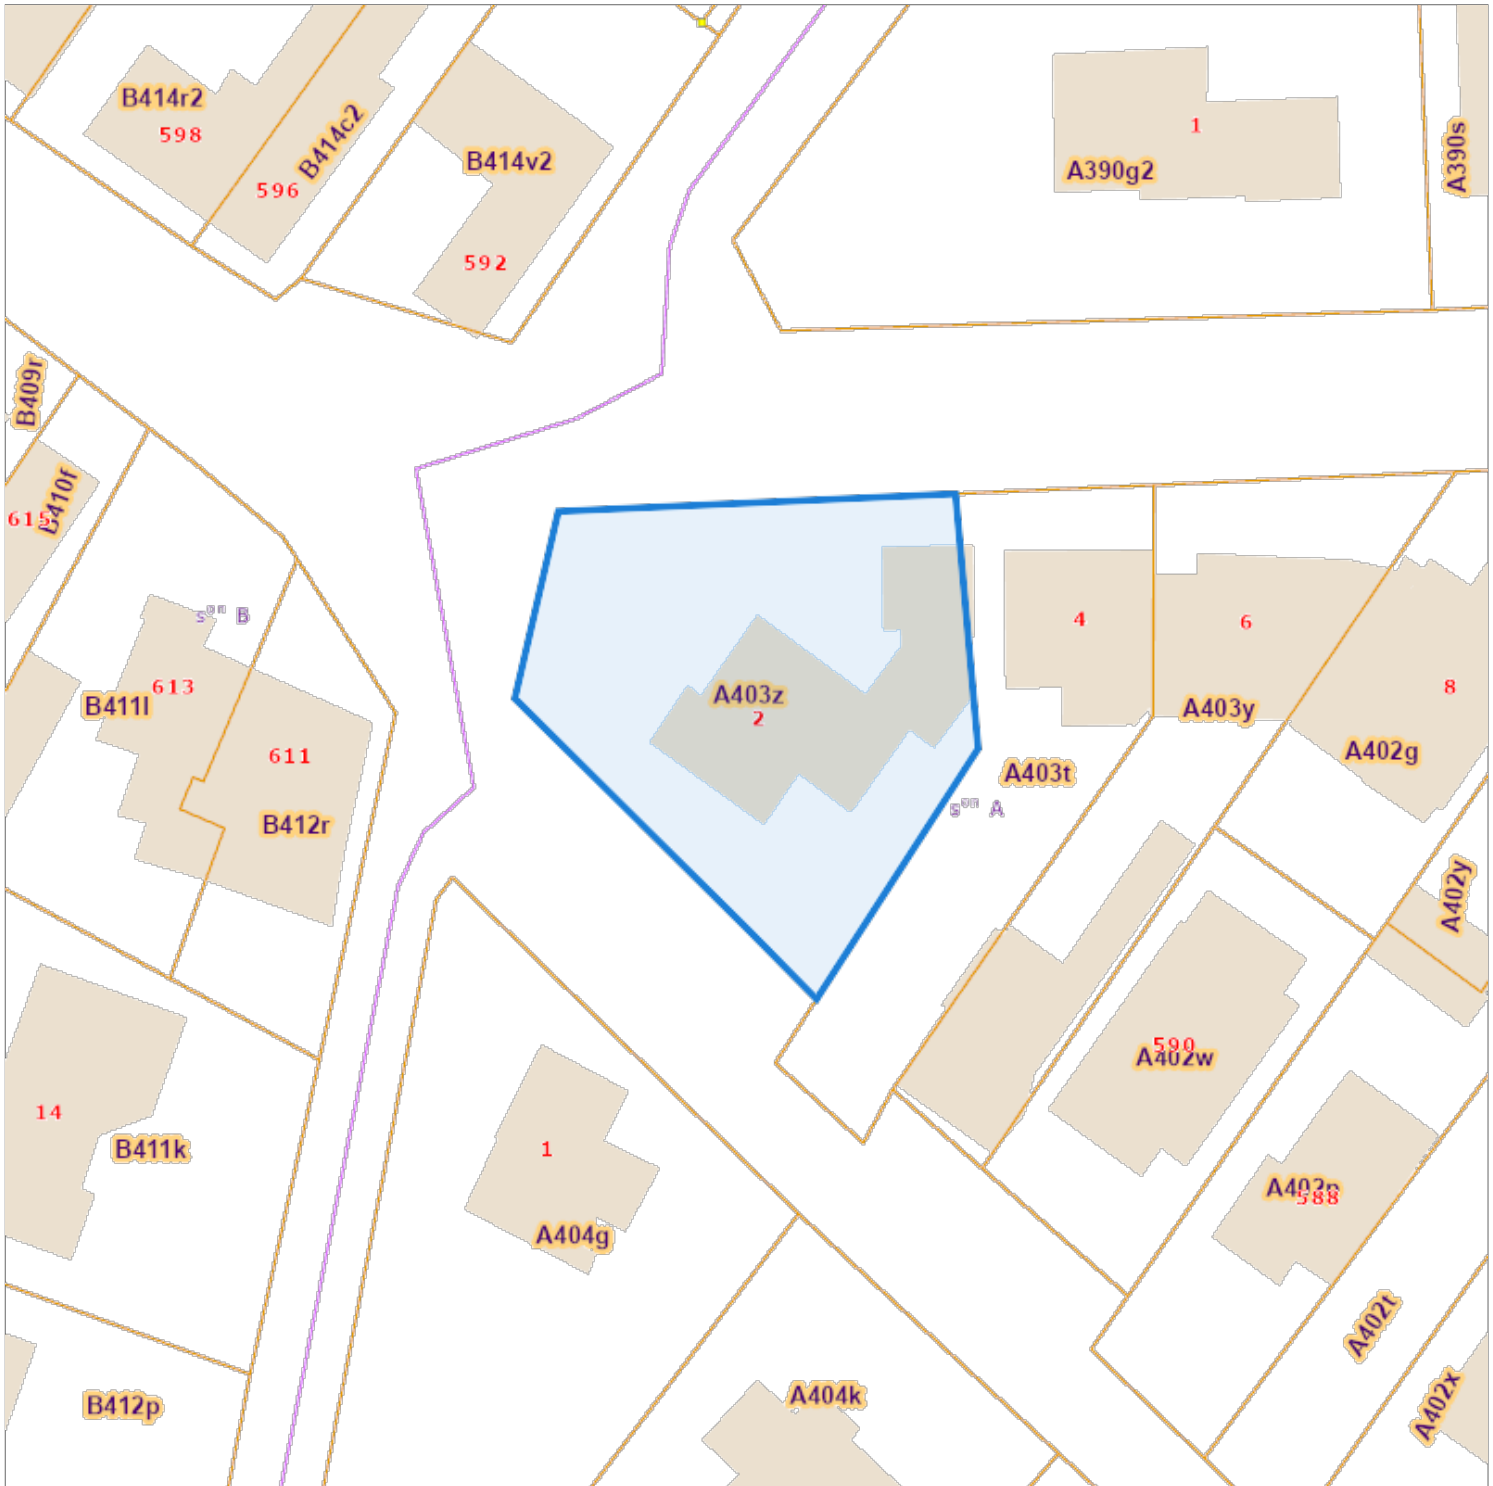

Recherche cadastrale

Situation la plus récente

Référence du dossier: 2026-0315/001

Parcelles:

Echelle: 1:500

Capakey	Adresse	Identifié par
62064A0403/00Z000	Rue des Cyclistes Frontiu00E8res 2, 4040 Liers	Capakey