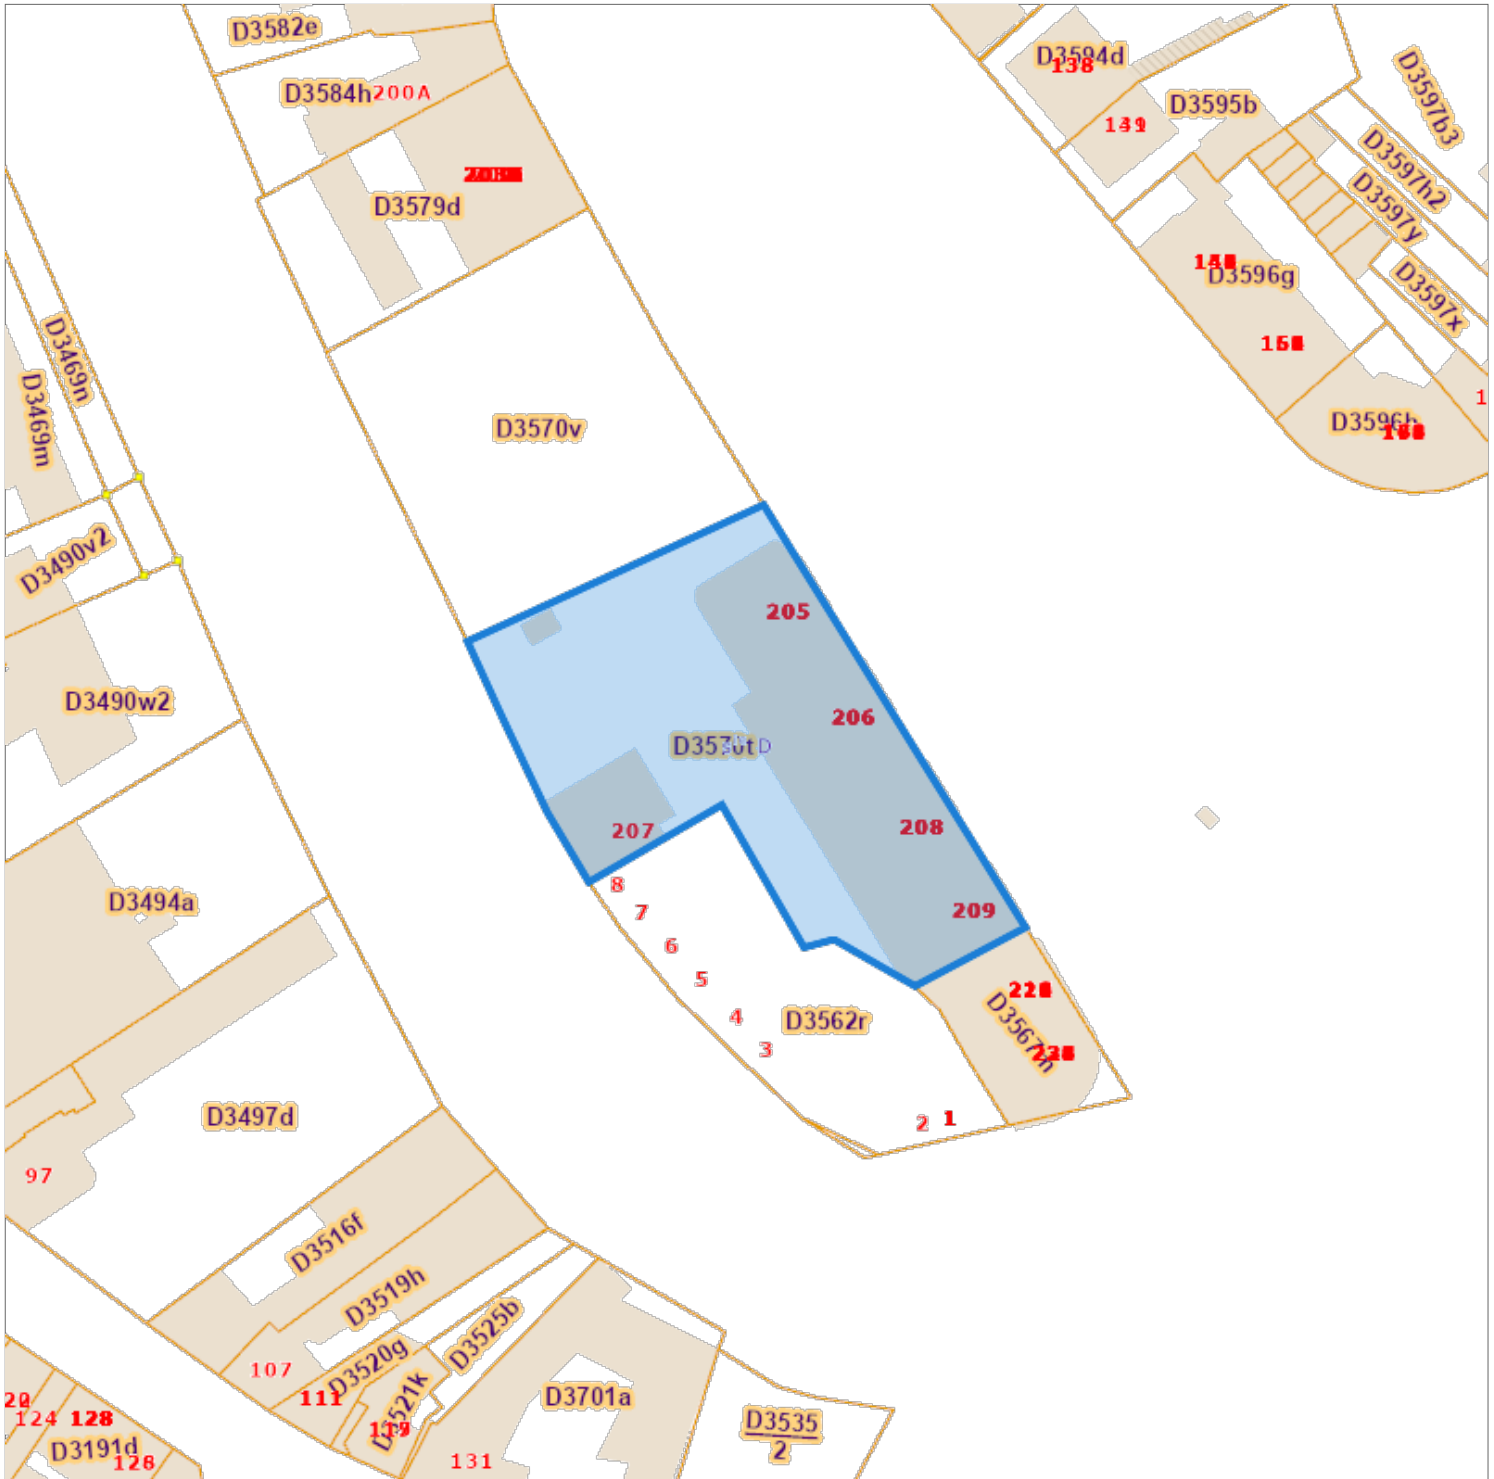

# Opzoeking kadaster

## Meest recente toestand

Referentie van het dossier: 000-22497/001

Percelen:

Schaal: 1:1000

Capakey	Adres	Geïdentificeerd door
44804D3570/00T000	Visserij 205/ 001(A/GV/205.001), 9000	Capakey
44804D3570/00T000	Visserij 205/ 209(P47), 9000	Capakey
44804D3570/00T000	Visserij 205/ 209(P50), 9000	Capakey