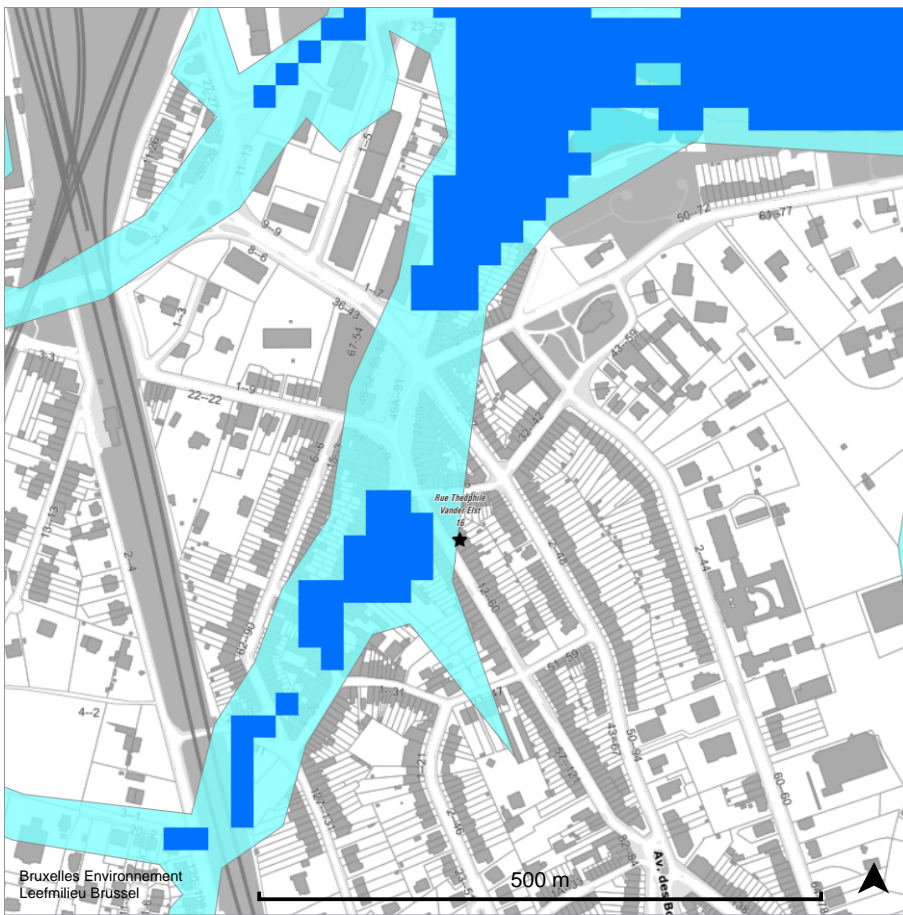

Inondation aléa et risque Rue Théophile Vander Elst 16 - 13.08.2024

Carte aléa d'inondation (2019)