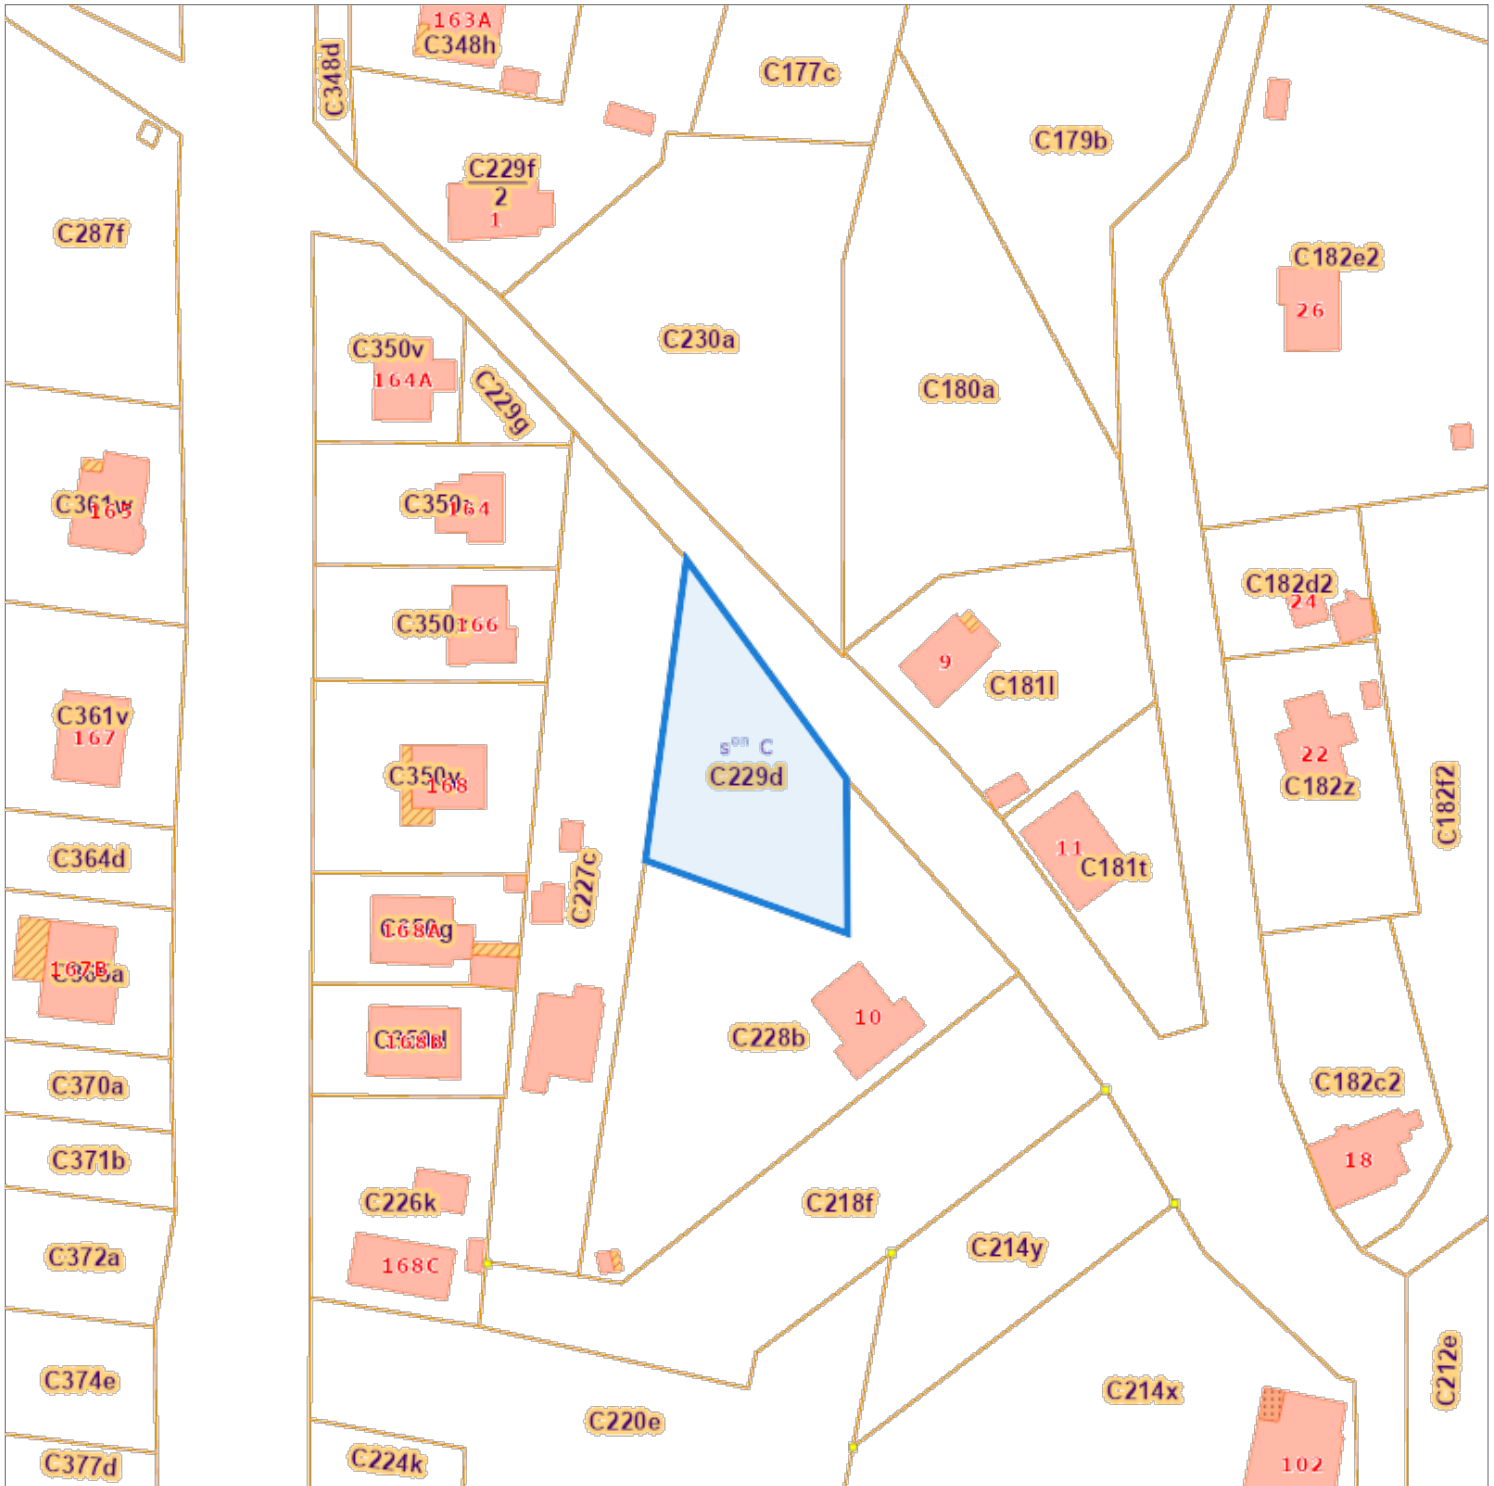

# Recherche cadastrale

## Situation la plus récente

Référence du dossier: 2024/0302-001

Parcelles:

Echelle: 1:1000

Capakey	Adresse	Identifié par
91065C0229/00D000	CAMPAGNE DE HEER , Heer	Capakey

L'AAPD, producteur de la banque de données contenant ces données bénéficie des droits de propriété intellectuelle mentionnés dans la loi du 30 juin 1994 concernant les droits d'auteur et droits voisins.