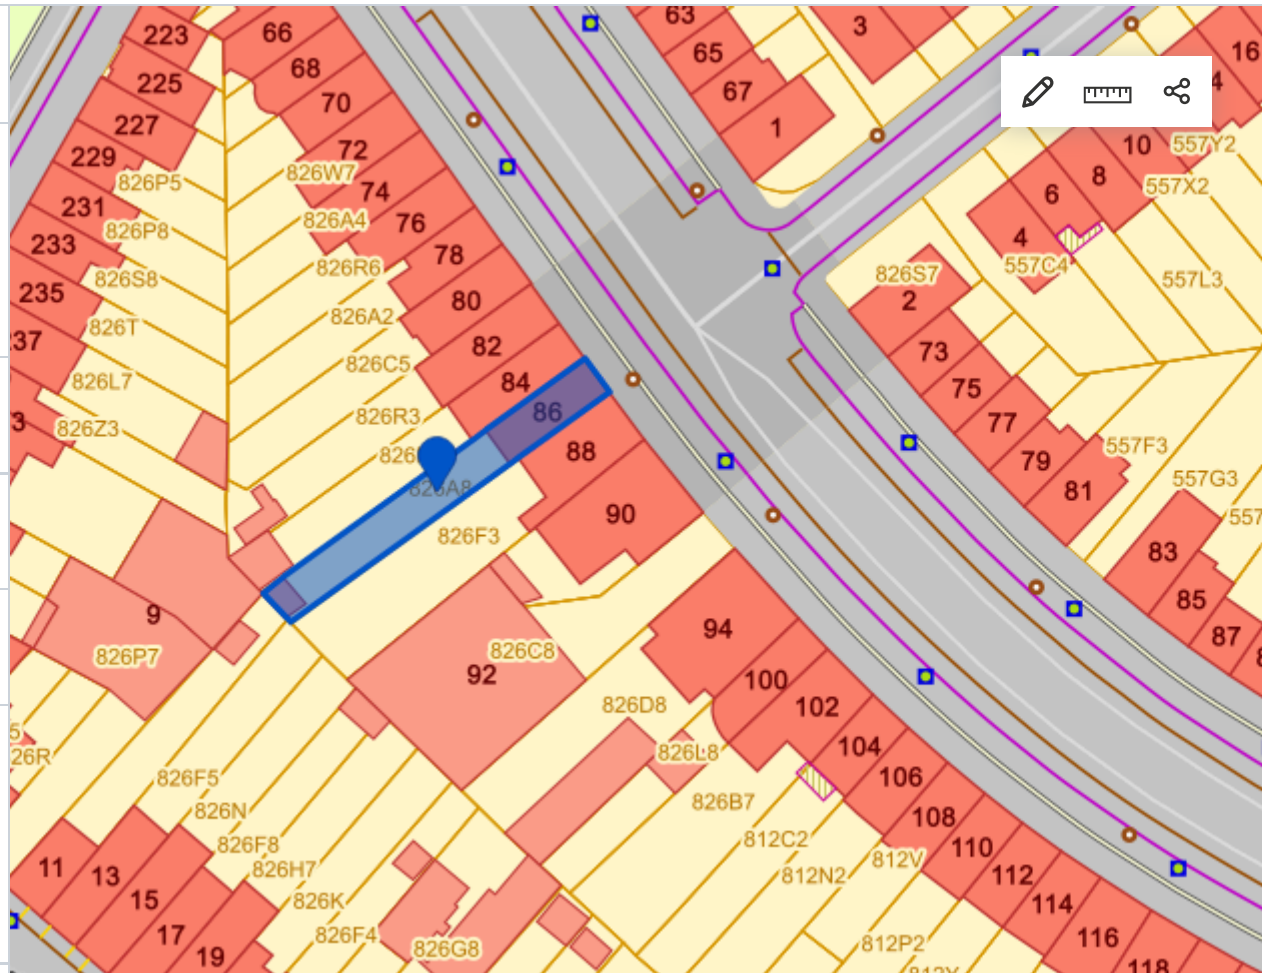

Perceel ✕

11346B0826/00A008

DICHTSTBIJZIJNDE ADRES
📍 Drakenhoflaan 84, 2100 Antwerpen

[Website van Antwerpen](#)

Kadastrale informatie ∨

Coördinaten ∨

DSI - Watergevoelige openruimtegebieden - Contouren ∧

Geen objecten gevonden

[Alles openklappen](#)

20 m | 156462.71, 209478.86 | Bronnen

Lagen

Geopunt is een officiële website van de Vlaamse overheid [Meer info](#) ∧