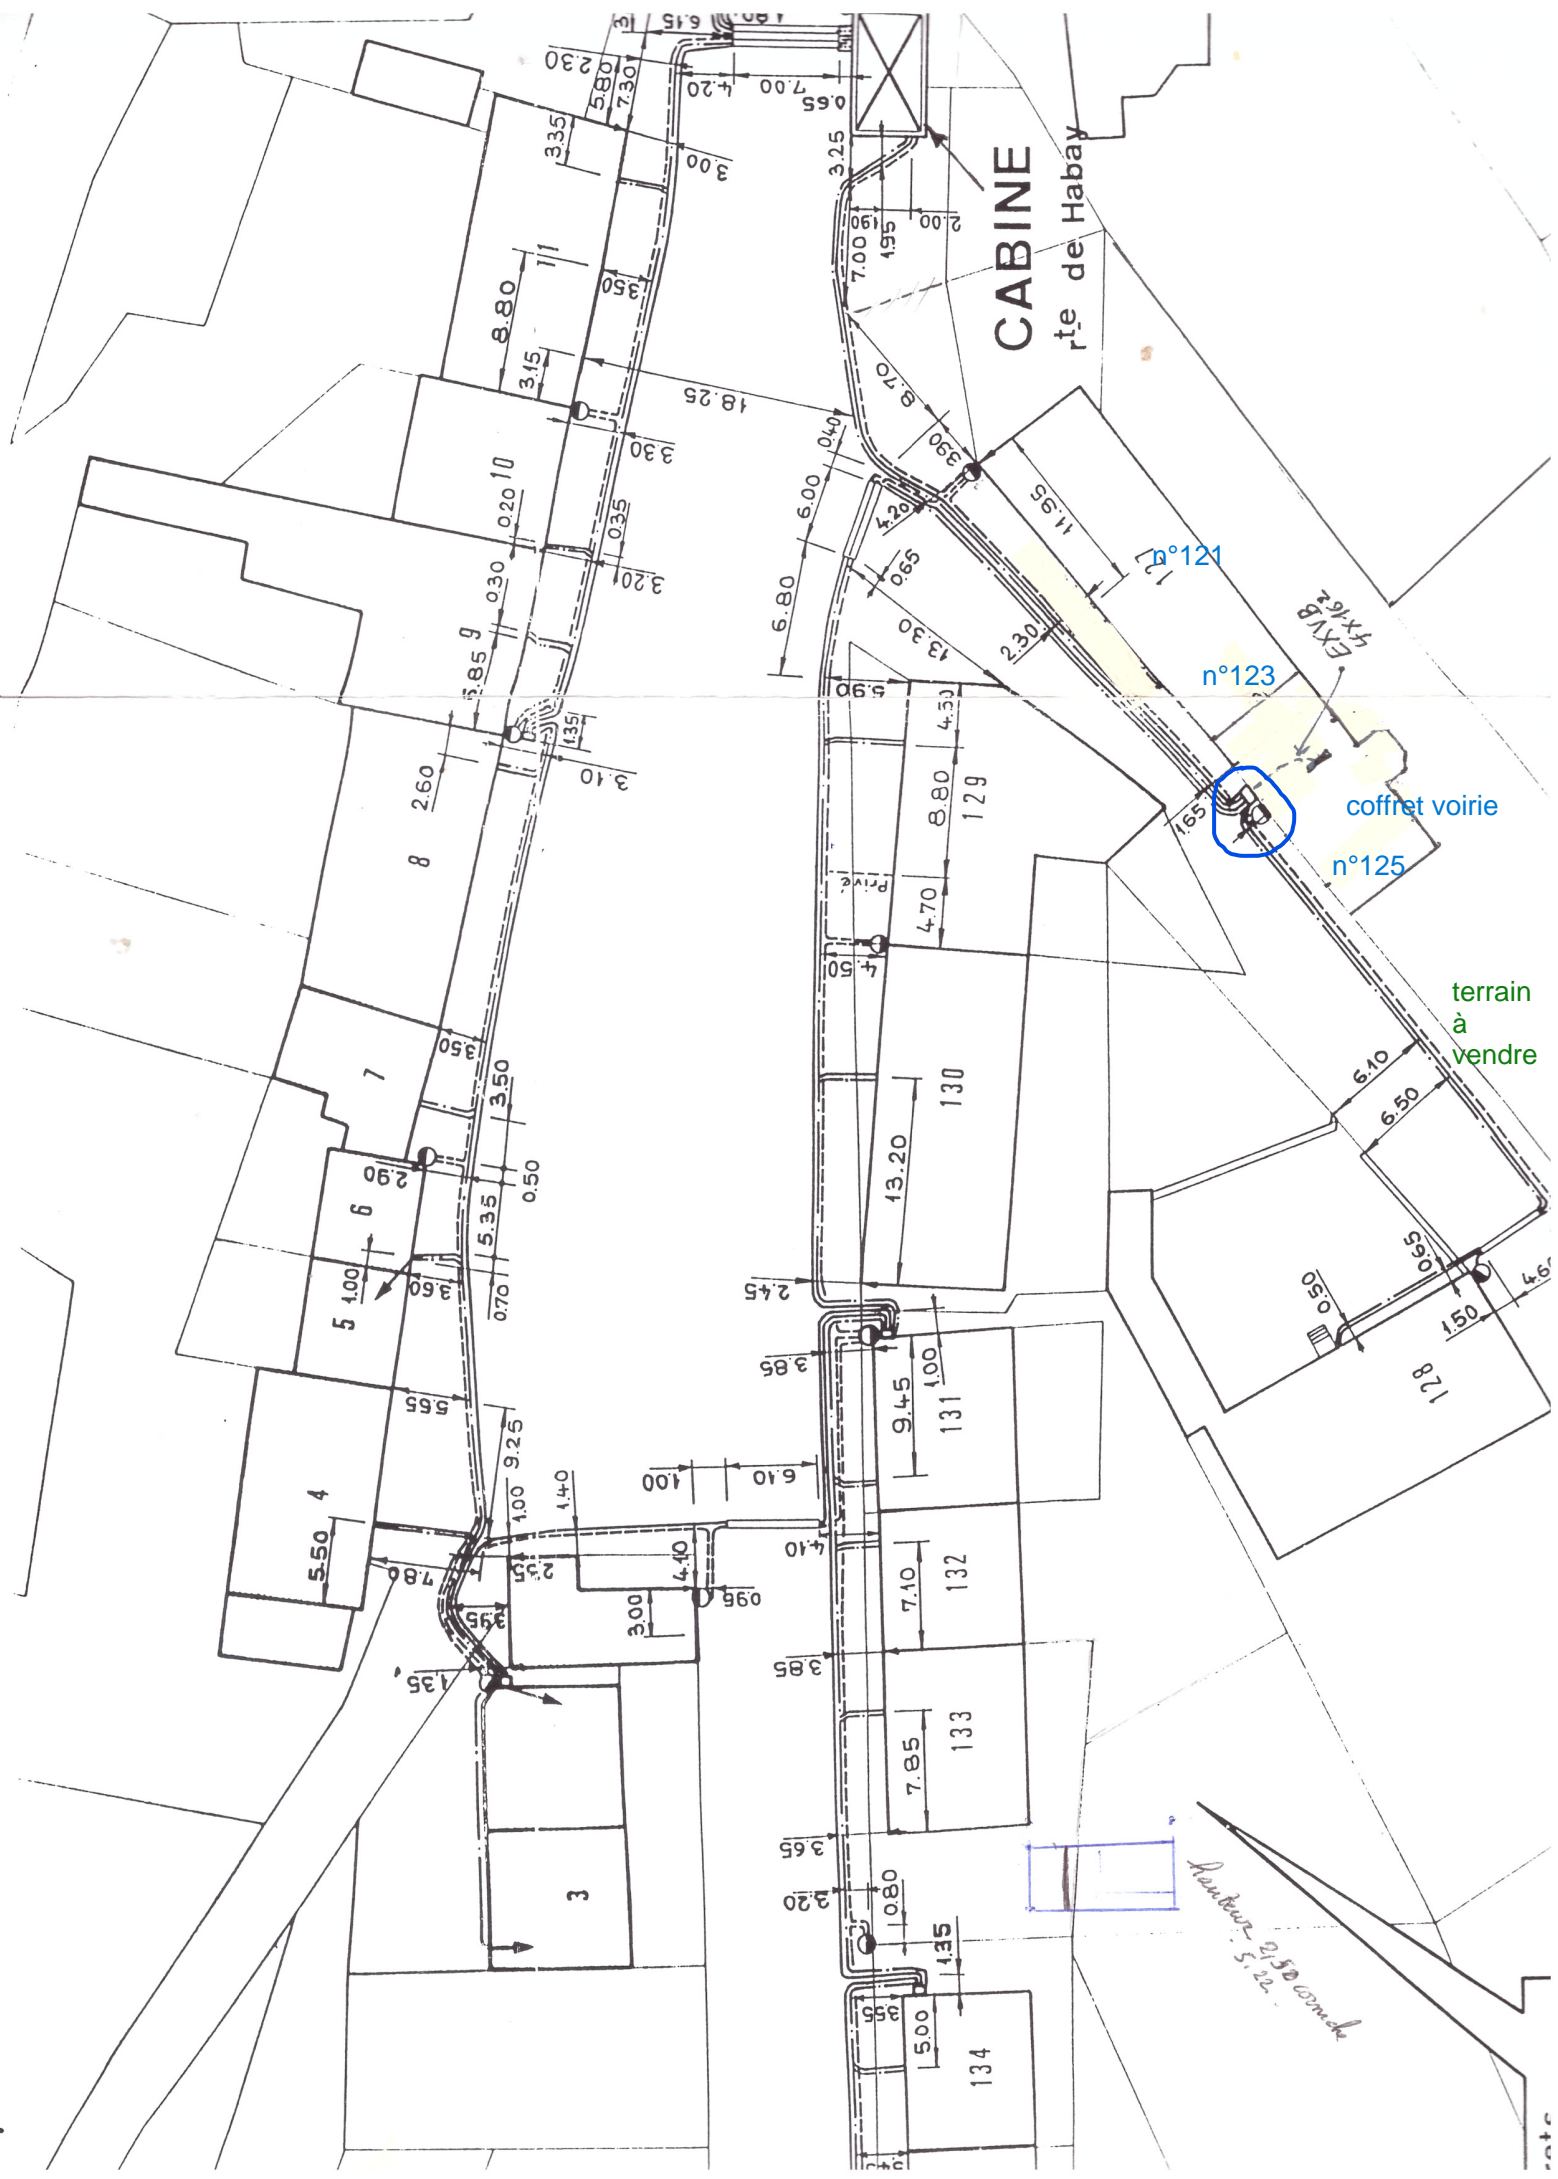

# CABINE

rte de Habay

n°123

coffret voirie

n°125

terrain à vendre

Arrière 21,50 comble  
5.22