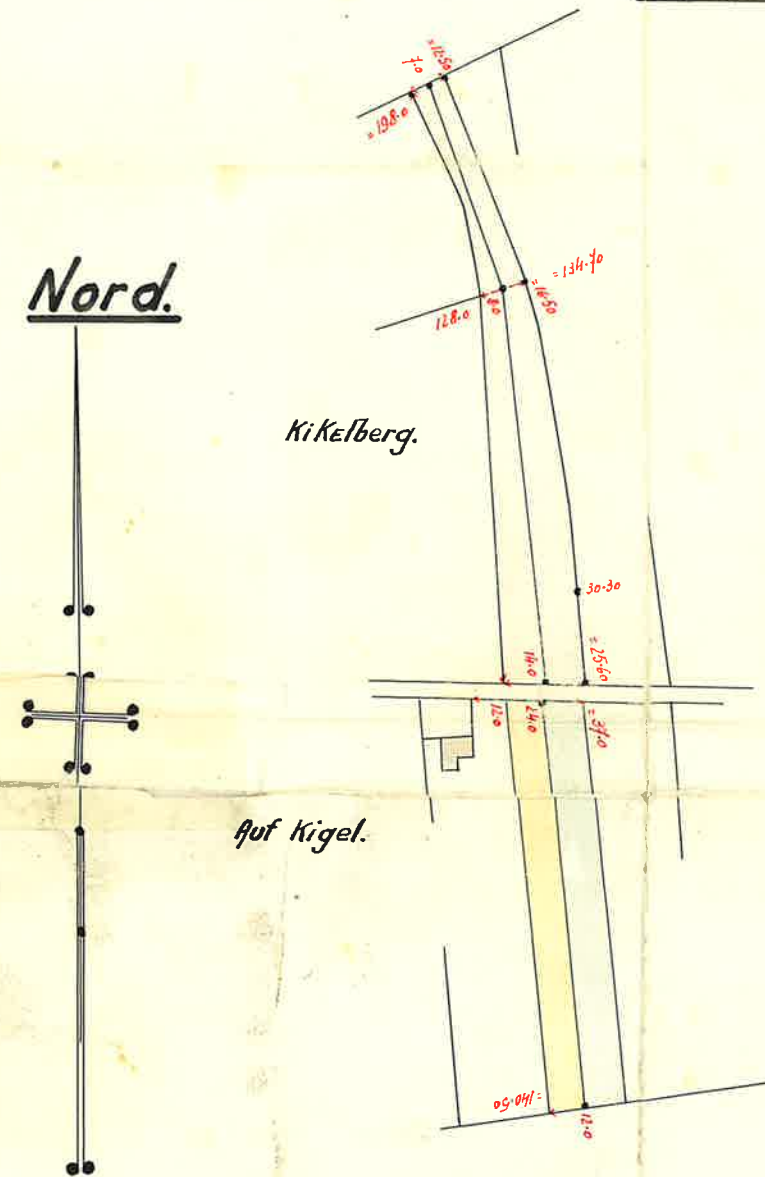

VILLAGE DE FREYLANG.

PLAN DE LOTISSEMENT.

Echelle : 1 à 2500.

LEGENDE.

- | | |
|--------------------|--|
| 17 ^o 80 | MAJÉRUS-MULLER, RENÉ. |
| 38 ^o 30 | V ^{LE} BECKER-BACK, MARGUERITE. |
| 16 ^o 80 | MULLER-BACK, FÉLIX. |

Vu pour accord,
Freyrange, le 15-5-1948,

Muller F

V^{re} Becker

Majerus