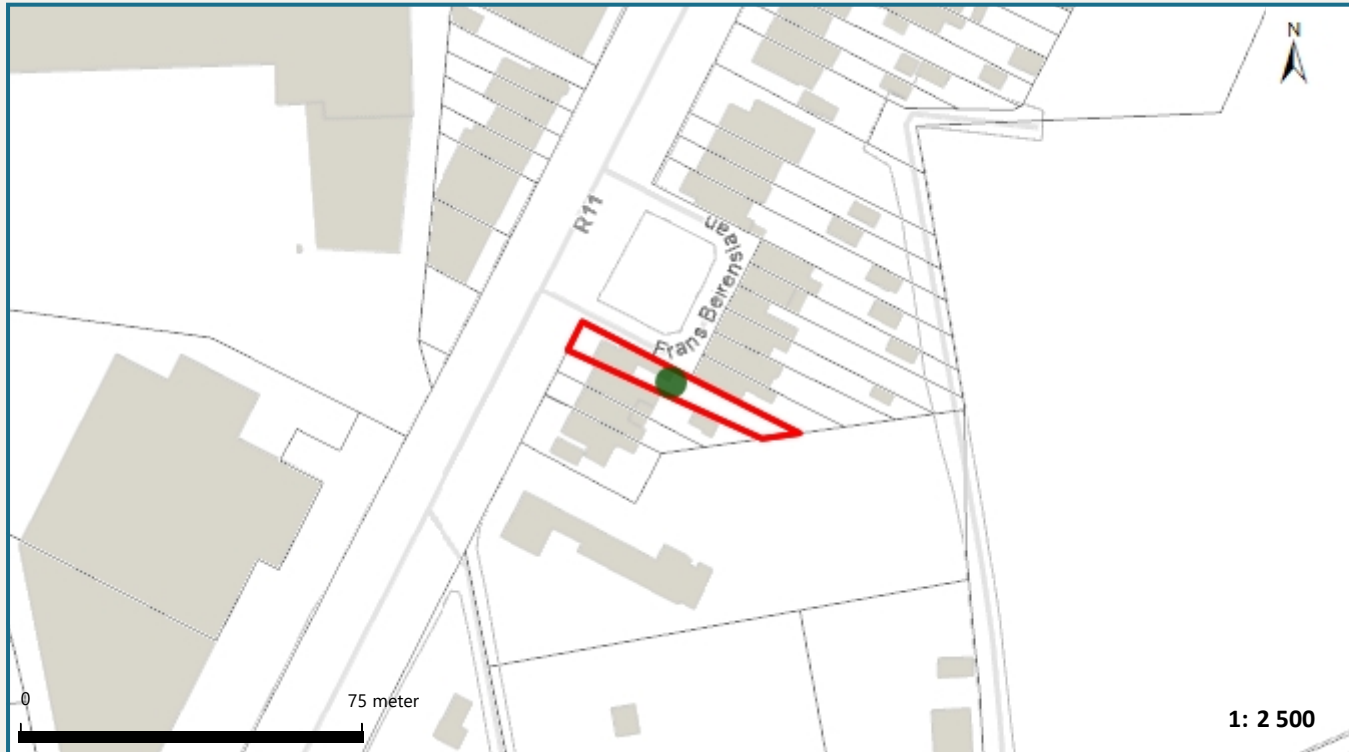

Het perceel te Borsbeek, afdeling , sectie A met perceelnummer 0104/00K007
bevindt zich niet in een risicozone voor overstromingen

Waterbeheerder:

Datum kaartafdruk: 03/05/2024

Voor meer beleidsinformatie: www.integraalwaterbeleid.be

Voor meer kaartmateriaal: www.waterinfo.be/watertoets

Legende

- Kadastrale Percelen
- Aslijnen Waterlopen
- Bevaarbaar
- Onbevaarbaar cat. 1
- Onbevaarbaar cat. 2
- Onbevaarbaar cat. 3
- Niet Geklasseerd
- nieuwe risicozones
- bevestigde risicozone
- geen risico meer

Risicozones zoals afgebakend volgens Koninklijk besluit van 20 september 2017 tot wijziging van het koninklijk besluit van 28 februari 2007 tot afbakening van de risicozones met betrekking tot de verzekering tegen natuurrampen in uitvoering van de wet op de landverzekeringsovereenkomst
www.integraalwaterbeleid.be