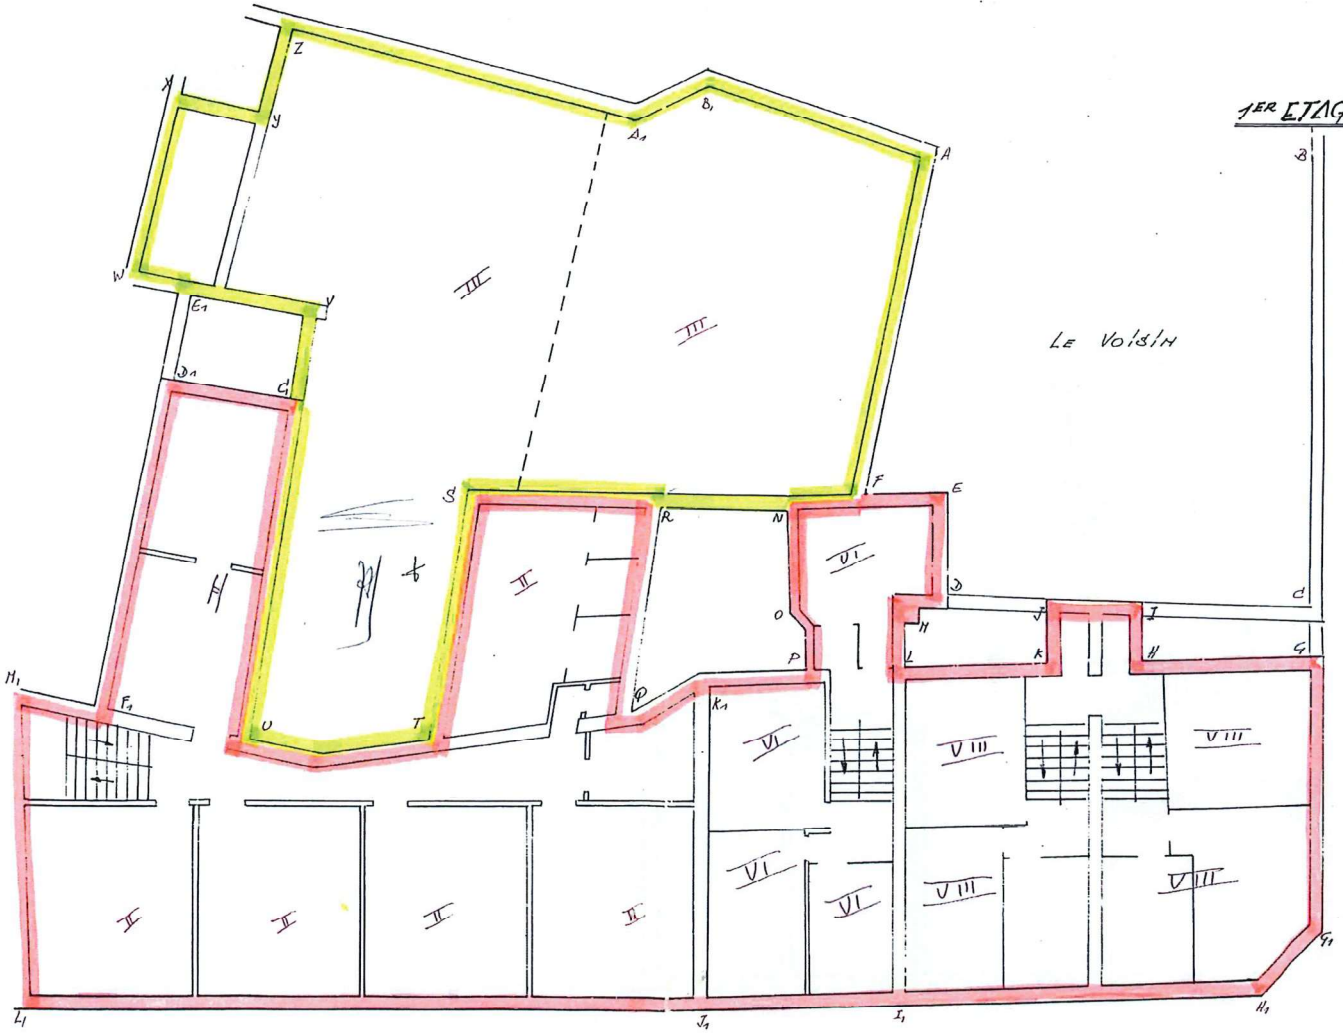

MAT. N

1000 FRS
Reçu : mille francs
Le Receveur,
V. Les Rôles Casés, rôles renvois
Année 1955

508.801.

Annexe à l'acte du Notaire
André Wisser, du 22/12/1956

Année 1955
Reçu : mille francs
Le Receveur,
V. Les Rôles Casés, rôles renvois
Année 1955

Dites n

5828

1ER ETAGE.

2^{ème} ETAGE.

3^{EME} ETAGE.

Annexe à l'acte du Notaire
André Wisser, du 28/4/21.