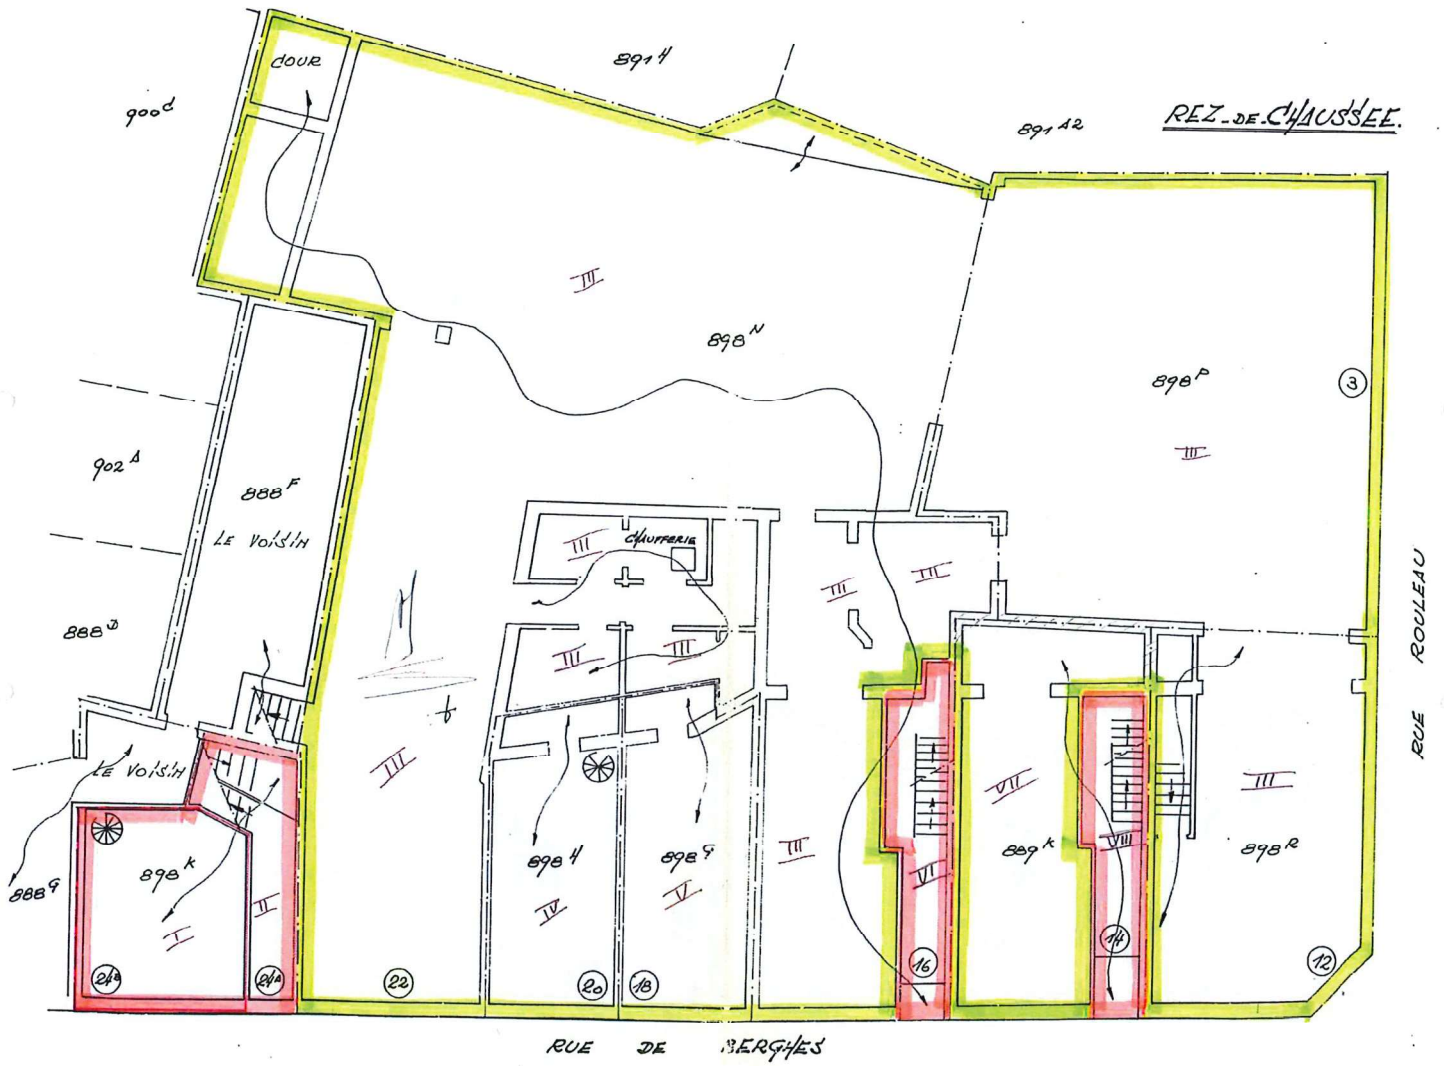

MAT. N

1000 FRS
Reçu : mille francs
Le Receveur,
V. Les Rôles Casés, rôles renvois
Année 1955

508.801.

Annexe à l'acte du Notaire
André Wisser, du 22/12/1956

Année 1955
Reçu : mille francs
Le Receveur,
V. Les Rôles Casés, rôles renvois
Année 1955

Dites n

5828

1ER ETAGE.

2^{ème} ETAGE.

3^{EME} ETAGE.

Annexe à l'acte du Notaire
André Wisser, du 28/4/21.