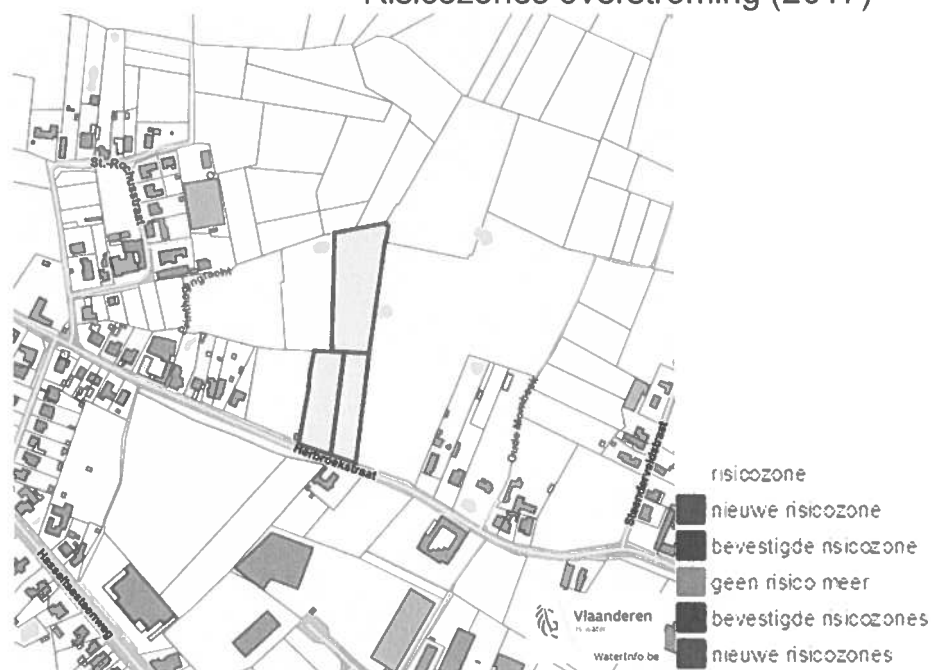

Water

Overstromingsgevoelige gebieden pluviaal (door hevige neerslag)

Overstromingsgevoelige gebieden fluviaal (uit waterlopen)

Dossier: 24-SD-4444/001

Herbrouck, 3720 Kortesse
Herbrouck, 3720 Kortesse
Herbroek, 3720 Kortesse

Overstromingsgevoelige gebieden vanuit de zee

Signaalgebieden

Dossier: 24-SD-4444/001

Herbrouck, 3720 Kortesseem
 Herbrouck, 3720 Kortesseem
 Herbroek, 3720 Kortesseem

Recent overstromde gebieden (2017)

Risicozones overstroming (2017)