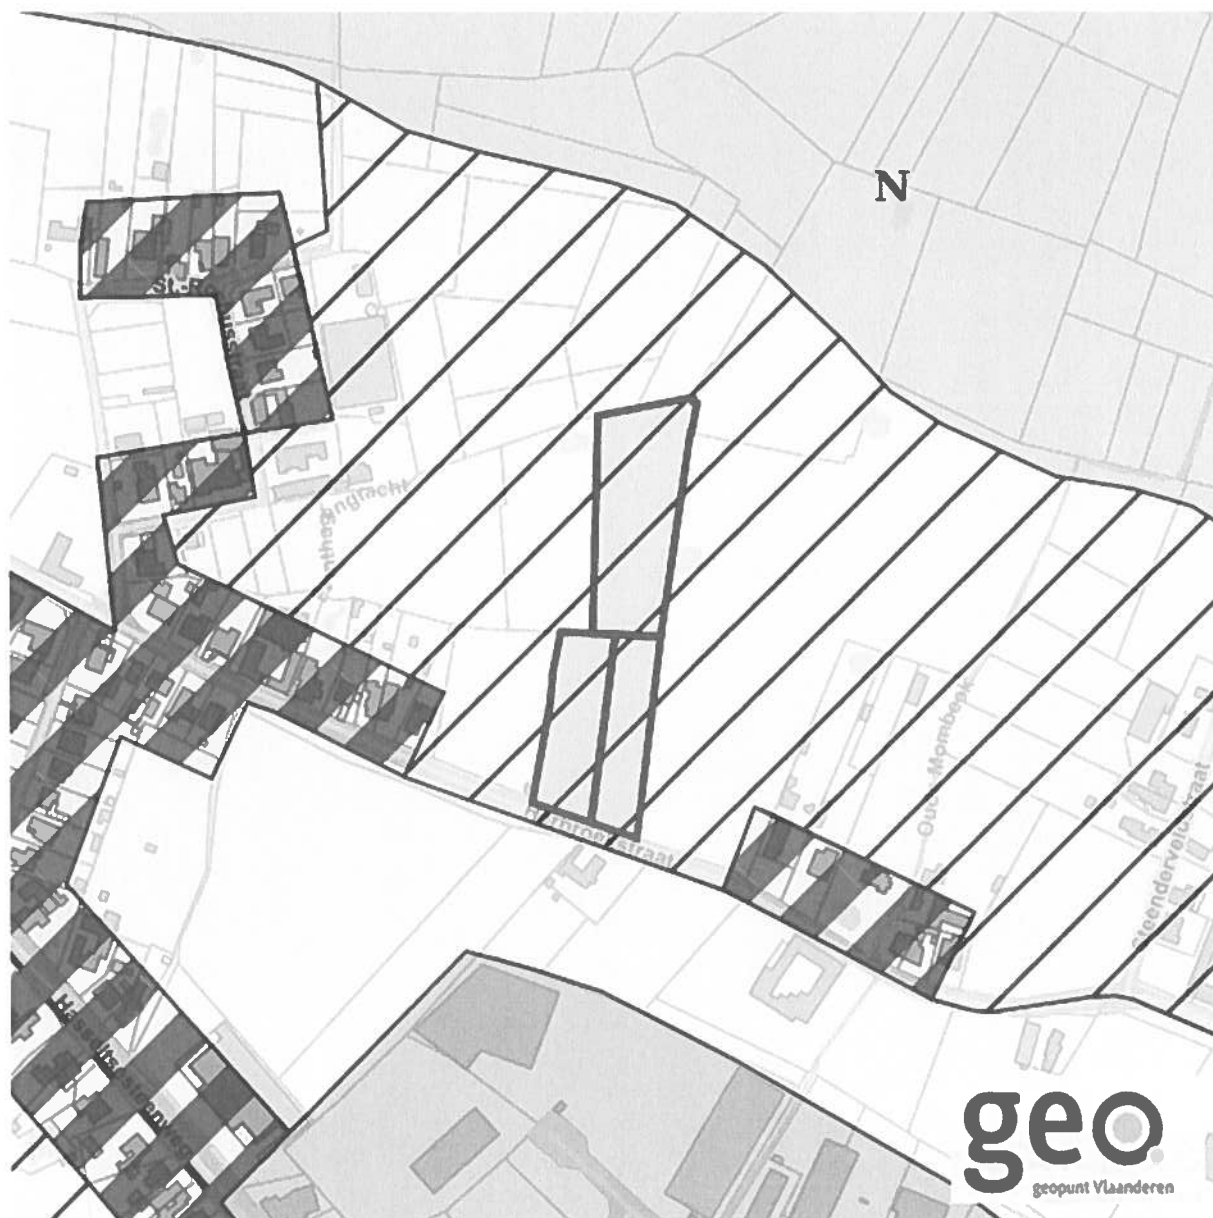

Gewestplan

www.geopunt.be
Gewestplan legende

Dossier: 24-SD-4444/001

Document: DC à la carte - VLANED - DC
Kaarten: 15/02/2024 - sovkbkqz2n3ihi2j1yw5g7j2y0prwulu9n6509j4

Herbrouck, 3720 Kortesse
 Herbrouck, 3720 Kortesse
 Herbroek, 3720 Kortesse