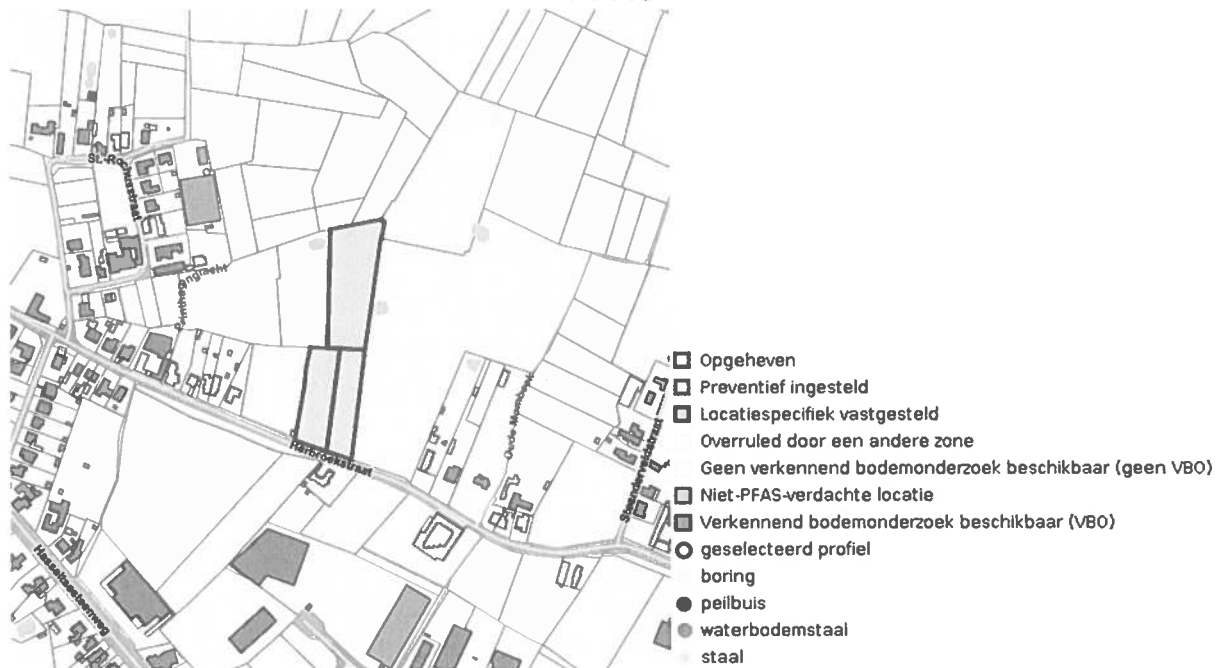

Digitale boswijzer 2012

Digitale boswijzer 2009

Dossier: 24-SD-4444/001

Herbrouck, 3720 Kortesse
 Herbrouck, 3720 Kortesse
 Herbroeck, 3720 Kortesse

PFAS

VEN en IVON

www.geopunt.be

Dossier: 24-SD-4444/001