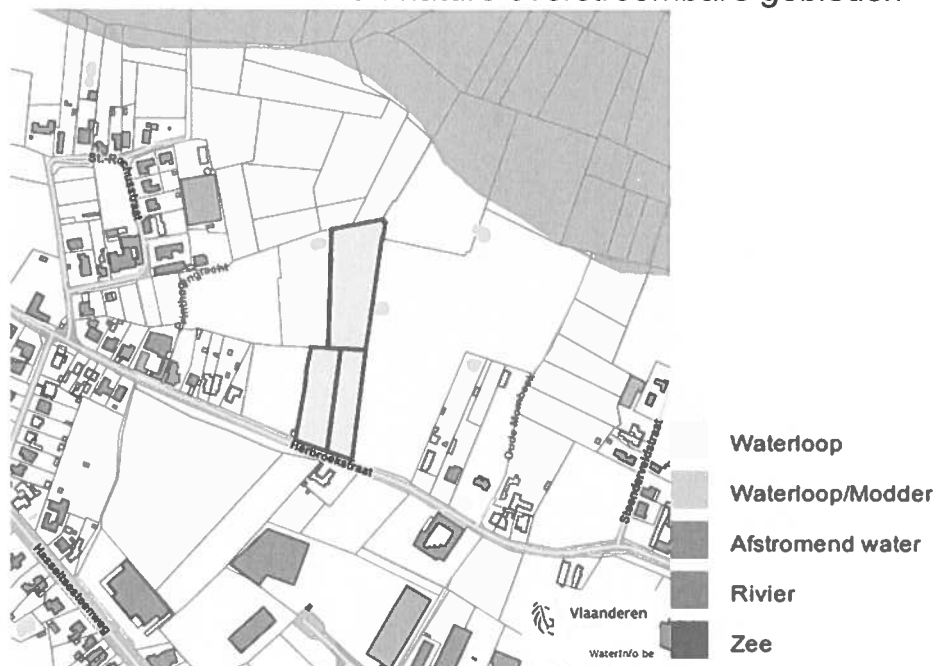

Herbrouck, 3720 Kortesse
Herbrouck, 3720 Kortesse
Herbroek, 3720 Kortesse

Van nature overstroombare gebieden

Dossier: 24-SD-4444/001