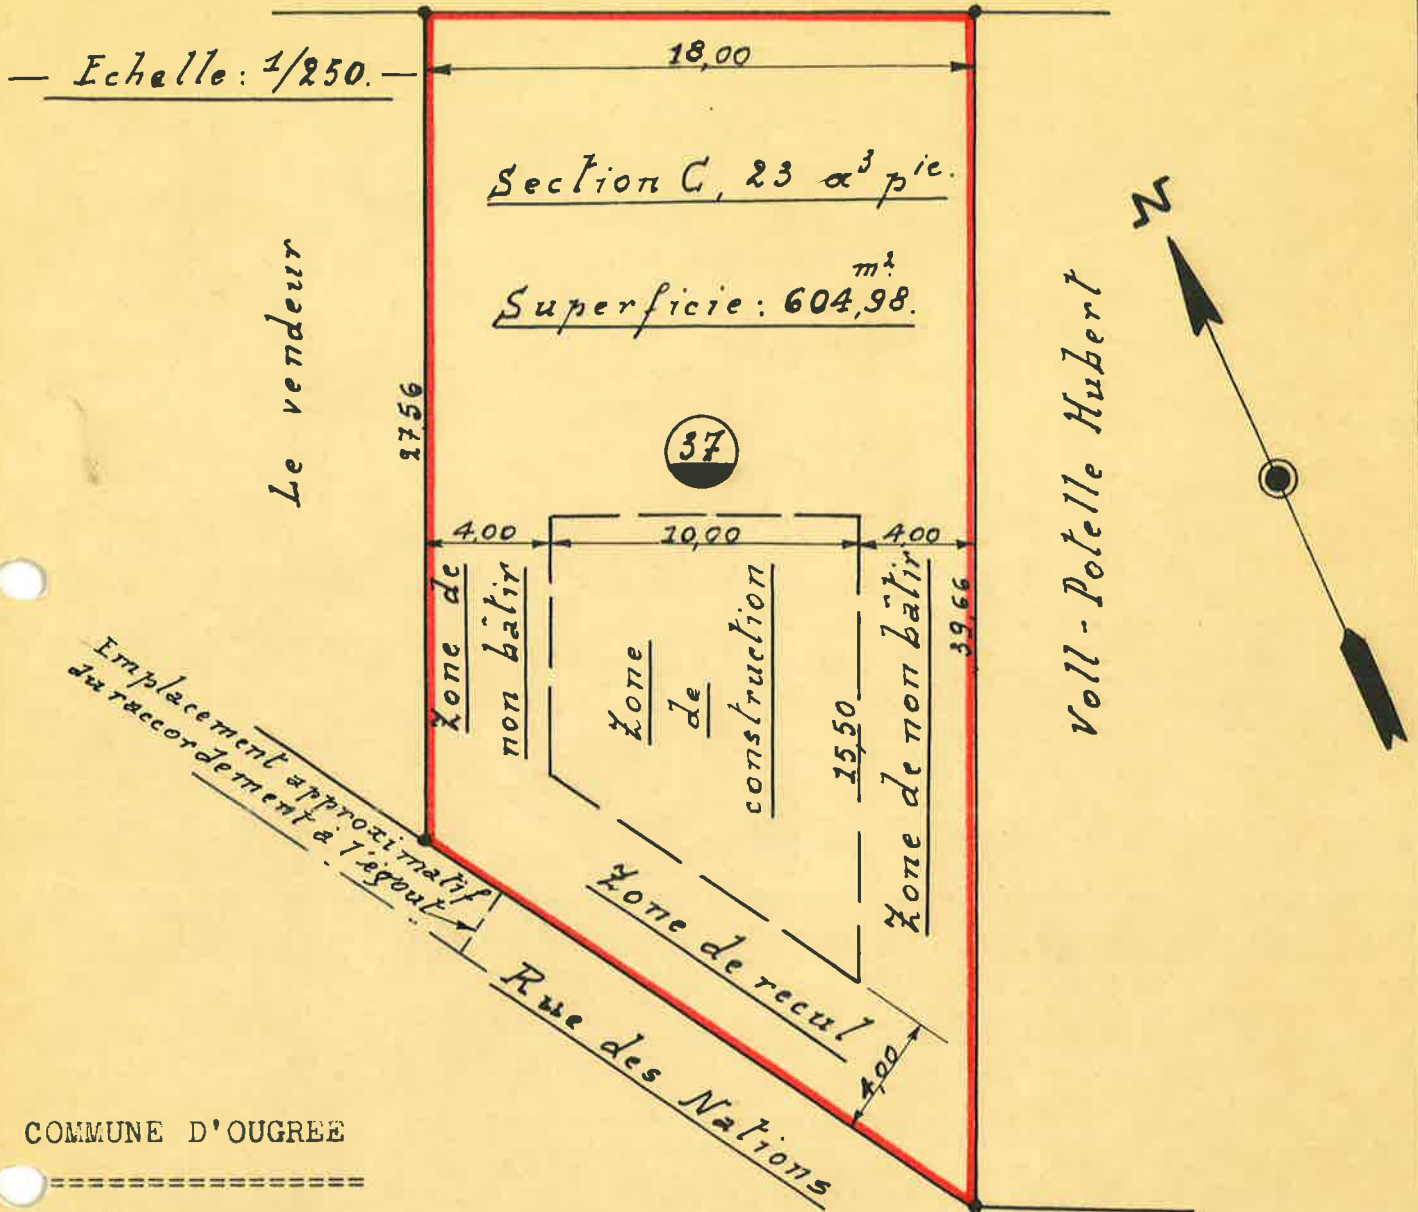

Société Immobilière Bernheim - Outremer

COMMUNE D'OUGREE

Lotissement de la Cense Rouge.

Permis de lotir N°3 du IO-3-1964.

Plan de la parcelle N° 37, sous liseré rouge, sise Rue des Nations, cadastrée Section C, 23 a3 partie.

Vendeur : Immobilière Fédérale de la Construction S.A.

Acquéreurs : Mr et Mme Requillé-Delmotte Albert.

Superficie : 604,98 m².

Levé et dressé par le soussigné, Géomètre-Expert-Immobilier Juré,
le 18 septembre 1973.