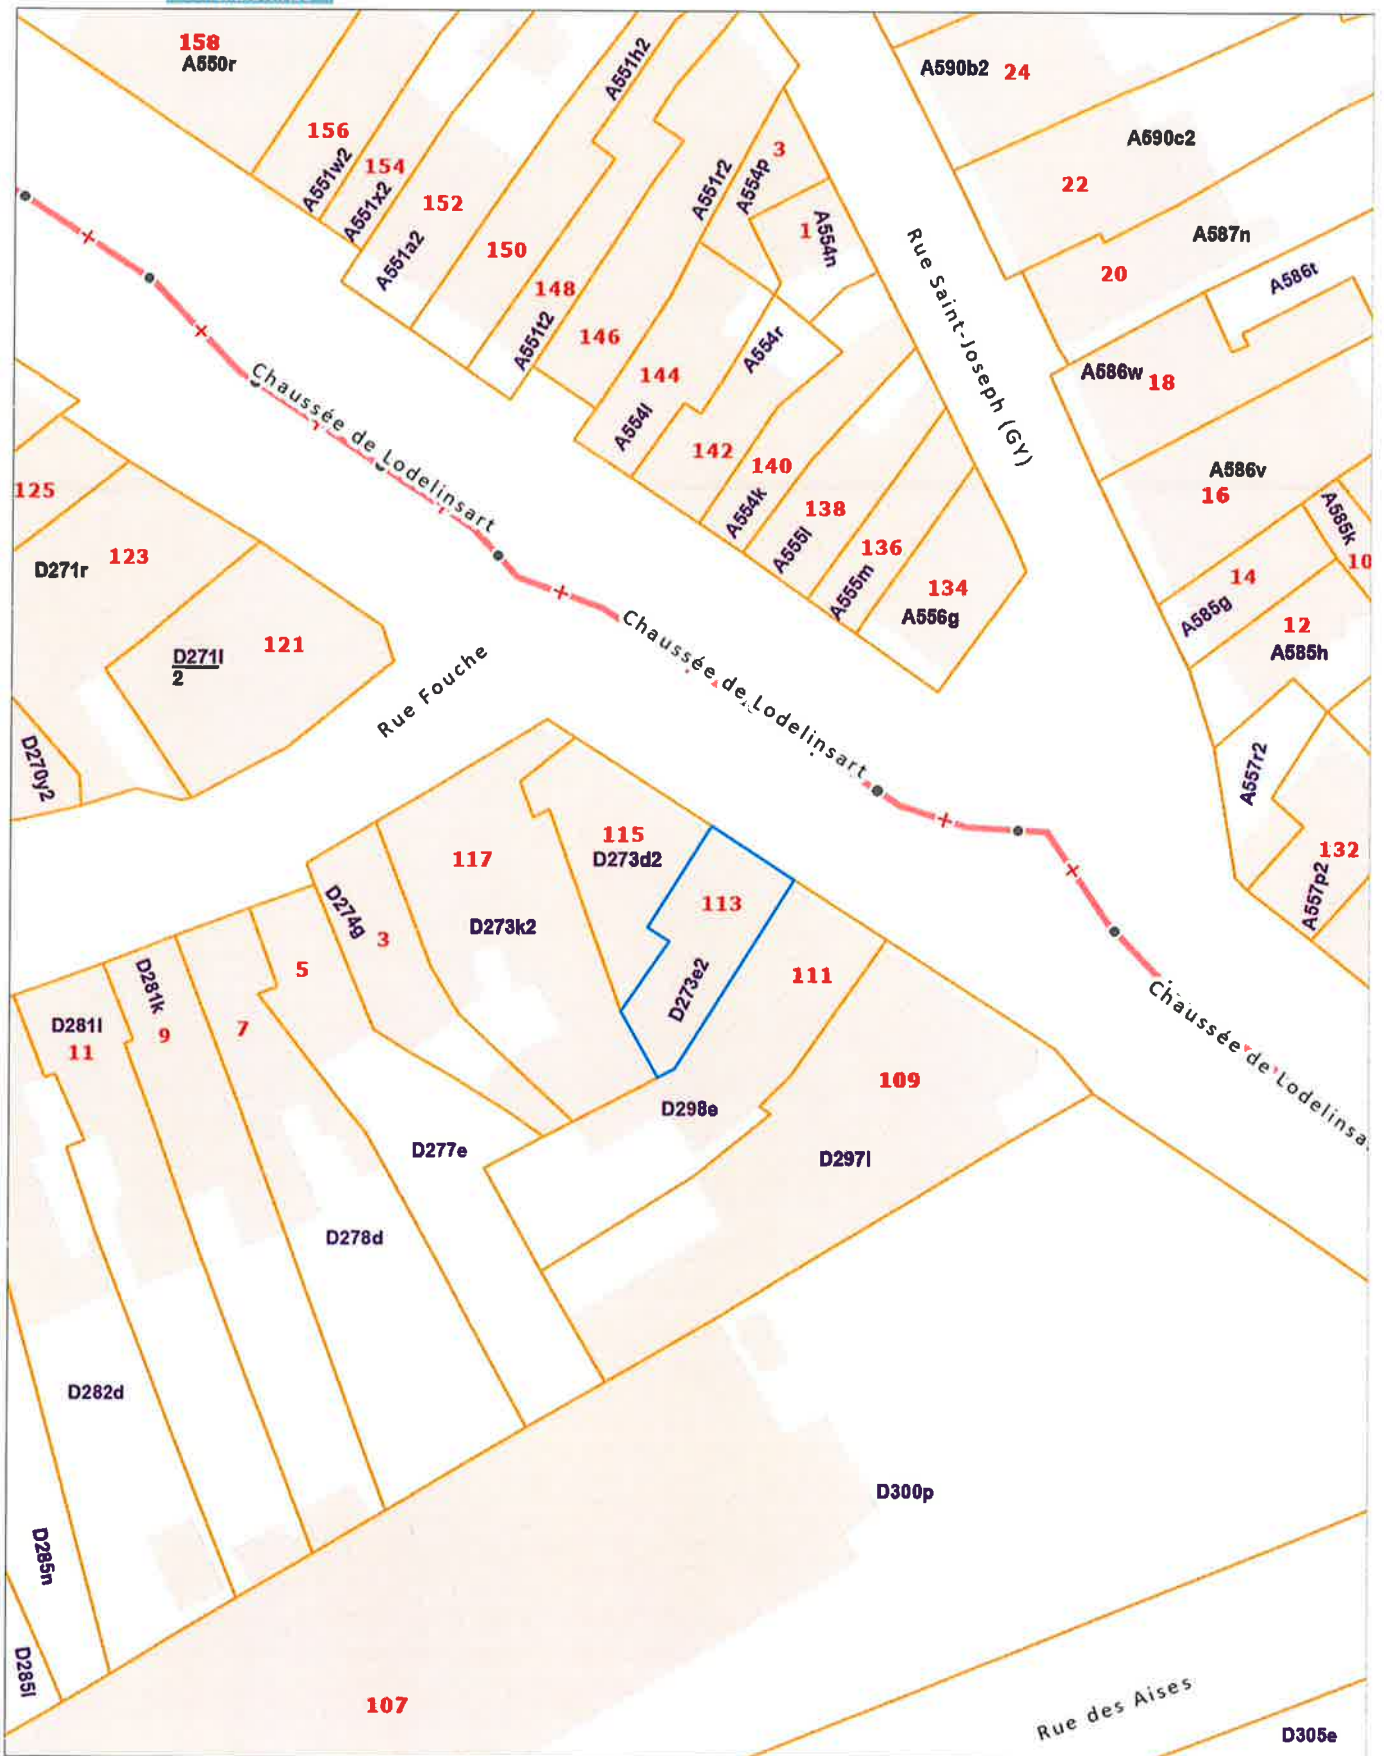

### Extrait du plan parcellaire cadastral

Centré sur :  
CHARLEROI 6 DIV/GILLY 1 DIV/

Situation la plus récente  
Fait le 08/05/2024  
Échelle : 1:500

L'AGDP est l'auteur du plan parcellaire cadastral et le producteur de la base de données de laquelle les données sont reprises et jouit de la propriété intellectuelle comme repris dans la loi sur les droits d'auteurs et les droits des bases de données. Depuis le 01/01/2018 les bâtiments du plan parcellaire cadastral seront repris progressivement et remplacés par un set de données (= Bpn\_ReBu autrement dit Bâtiment Régionaux) géré par les régions. L'AGDP ne sera dès lors plus responsable pour la représentation des bâtiments sur le plan parcellaire cadastral.