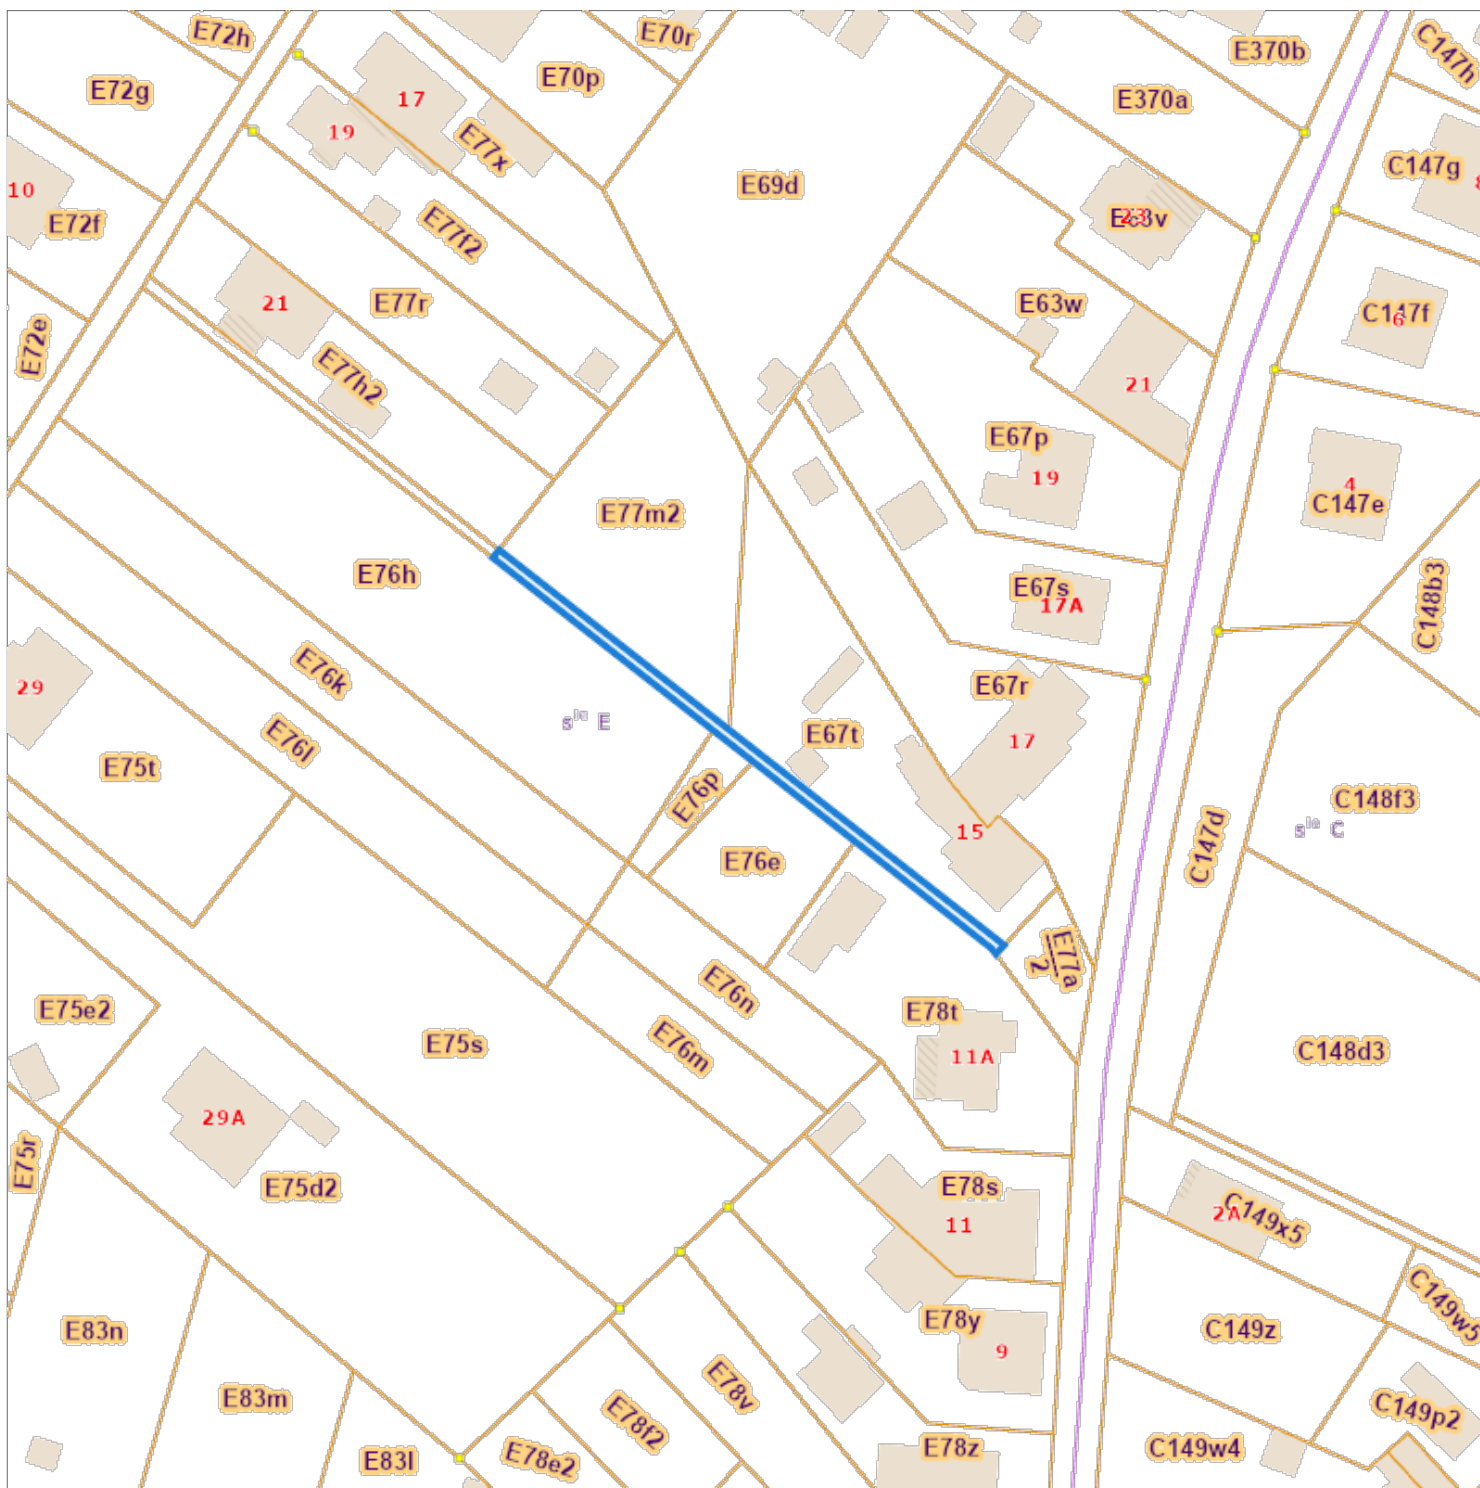

Opzoeking kadaster

Meest recente toestand

Referentie van het dossier: 24-ZZ-0113/001

Percelen:

Schaal: 1:1000

Capakey	Adres	Geïdentificeerd door
24018E0077/00E002	HEIDEBLOK , Bunsbeek	Capakey

De AAPD, producent van de databank waarin deze gegevens zijn opgenomen, aanvaardt de intellectuele eigendomsrechten vermeld in de wet van 30 juni 1994 betreffende het auteursrecht en de naburige rechten.