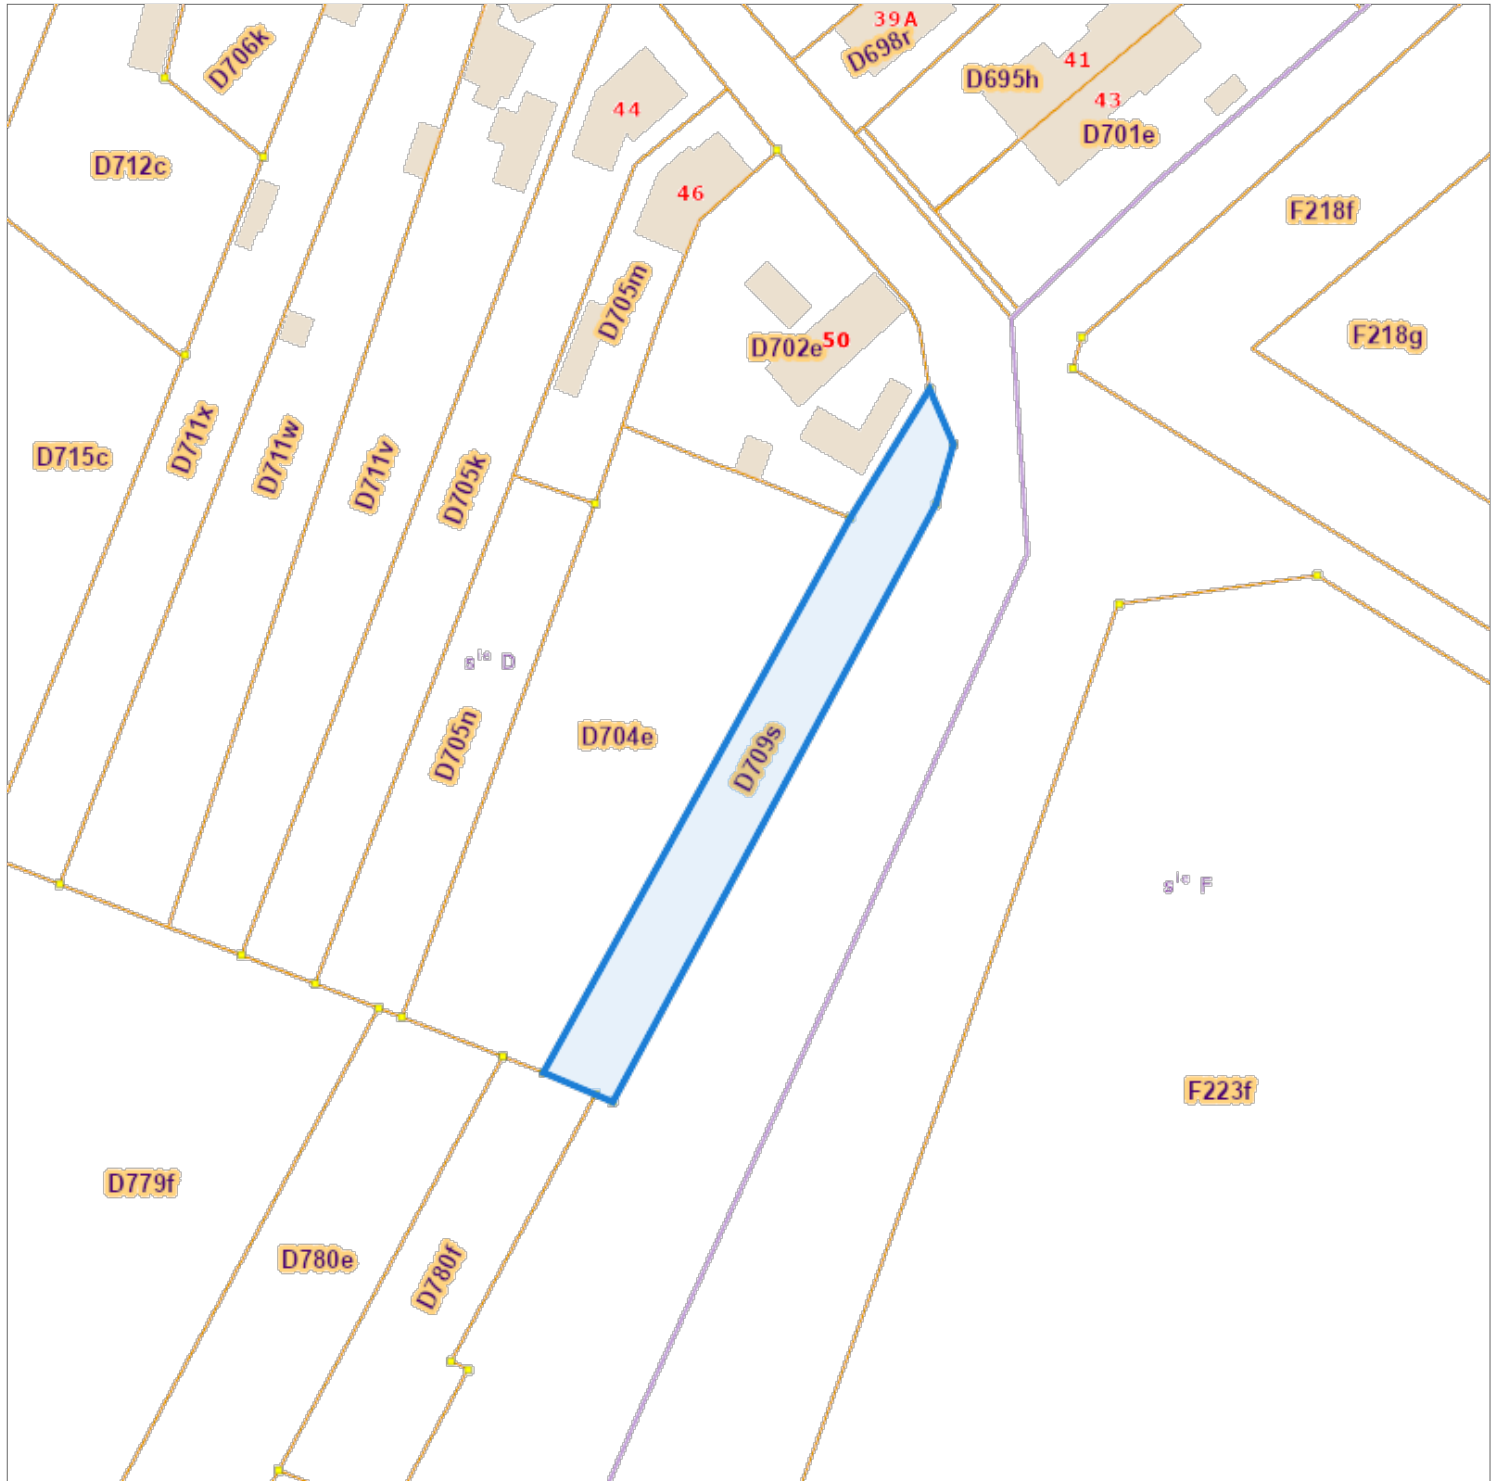

Opzoeking kadaster

Meest recente toestand

Percelen:

Schaal: 1:1000

Capakey	Adres	Geïdentificeerd door
71402D0709/00S000	Het Lang Veld, 3590 Diepenbeek	Capakey

De AAPD, producent van de databank waarin deze gegevens zijn opgenomen, aanvaardt de intellectuele eigendomsrechten vermeld in de wet van 30 juni 1994 betreffende het auteursrecht en de naburige rechten.