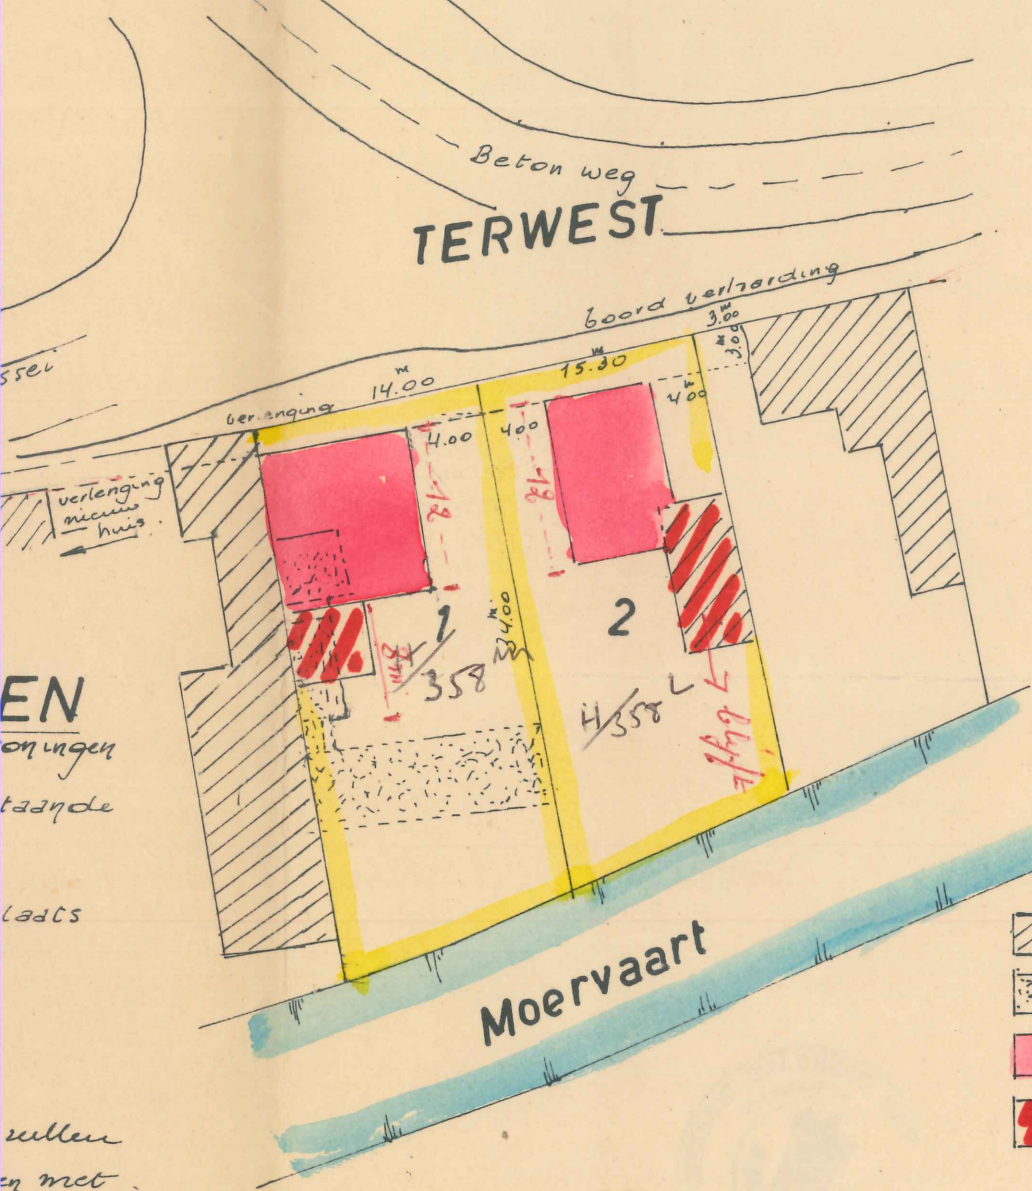

Verkavelingsplan

GEMEENTE
30 APR. 1965
MOERBEKE - WAAS

GEMEENTE
3 JULI 1965
MOERBEKE - WAAS

SCH.: 1/500

LEGENDE

-  Bestaande gebouwen
-  af te breken gebouwen
-  Hoofdgebouwen
-  Bygebouwen

TABEL

LOTEN	Stk	Kadast. nrs	aard	benaderende grootte	aanmerkingen
1	H	357 ^o / _{ca} 358 ^o / _{ca} 358 ^o / _{ca}	Bouwgrond	06 ^a .10 ^{ca}	
2	H	357 ^o / _{ca} 358 ^o / _{ca}	Bouwgrond.	05 ^a .20 ^{ca}	

Opgemaakt door ondergetekende
Landmeter.

Zelzate. de 23.4.'65

 W. SEGERS.