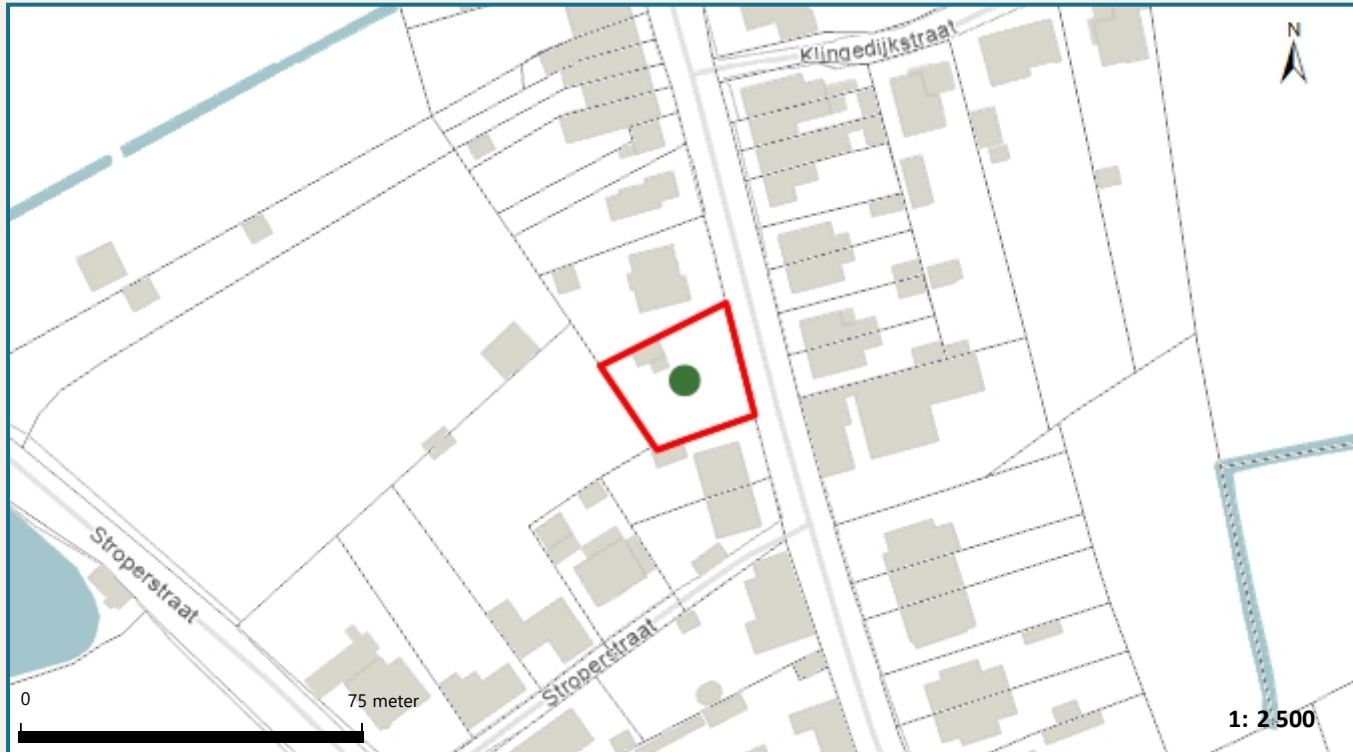

Het perceel te Sint-Gillis-Waas, afdeling 1, sectie B met perceelnummer 0167/00R02
bevindt zich niet in een risicozone voor overstromingen

Waterbeheerder:

Datum kaartafdruk: 01/08/2024

Voor meer beleidsinformatie: www.integraalwaterbeleid.be

Voor meer kaartmateriaal: waterinfo.vlaanderen.be/watertoets

Legende

- Kadastrale Percelen
- Aslijnen Waterlopen
- Bevaarbaar
- Onbevaarbaar cat. 1
- Onbevaarbaar cat. 2
- Onbevaarbaar cat. 3
- Niet Geklasseerd
- nieuwe risicozones
- bevestigde risicozone
- geen risico meer