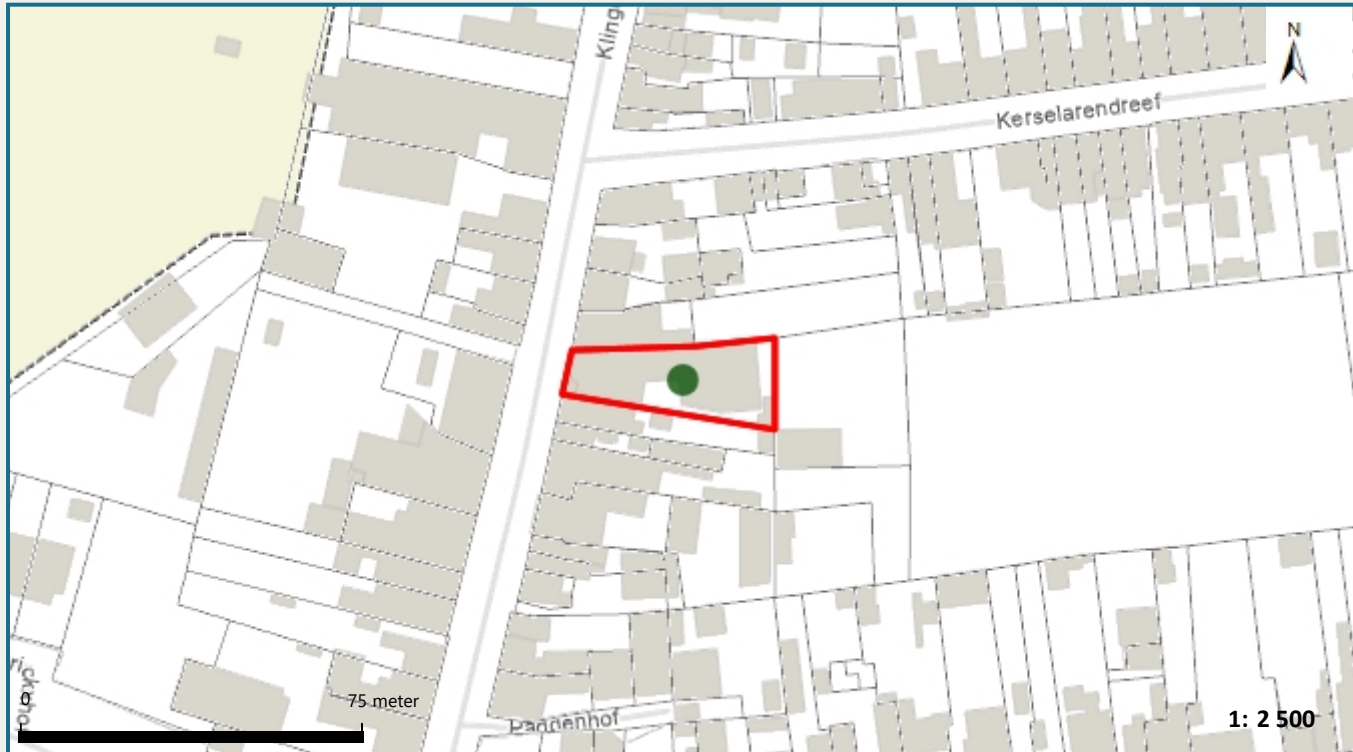

Het perceel te Sint-Gillis-Waas, afdeling 2, sectie A met perceelnummer 0312/00E000 bevindt zich niet in een risicozone voor overstromingen

Waterbeheerder:

Datum kaartafdruk: 02/12/2024

Voor meer beleidsinformatie: www.integraalwaterbeleid.be

Voor meer kaartmateriaal: waterinfo.vlaanderen.be/watertoets

Legende

- Kadastrale Percelen
- Aslijnen Waterlopen
- Bevaarbaar
- Onbevaarbaar cat. 1
- Onbevaarbaar cat. 2
- Onbevaarbaar cat. 3
- Niet Geklasseerd
- nieuwe risicozones
- bevestigde risicozone
- geen risico meer

Risicozones zoals afgebakend volgens Koninklijk besluit van 20 september 2017 tot wijziging van het koninklijk besluit van 28 februari 2007 tot afbakening van de risicozones met betrekking tot de verzekering tegen natuurrampen in uitvoering van de wet op de landverzekeringsovereenkomst
www.integraalwaterbeleid.be