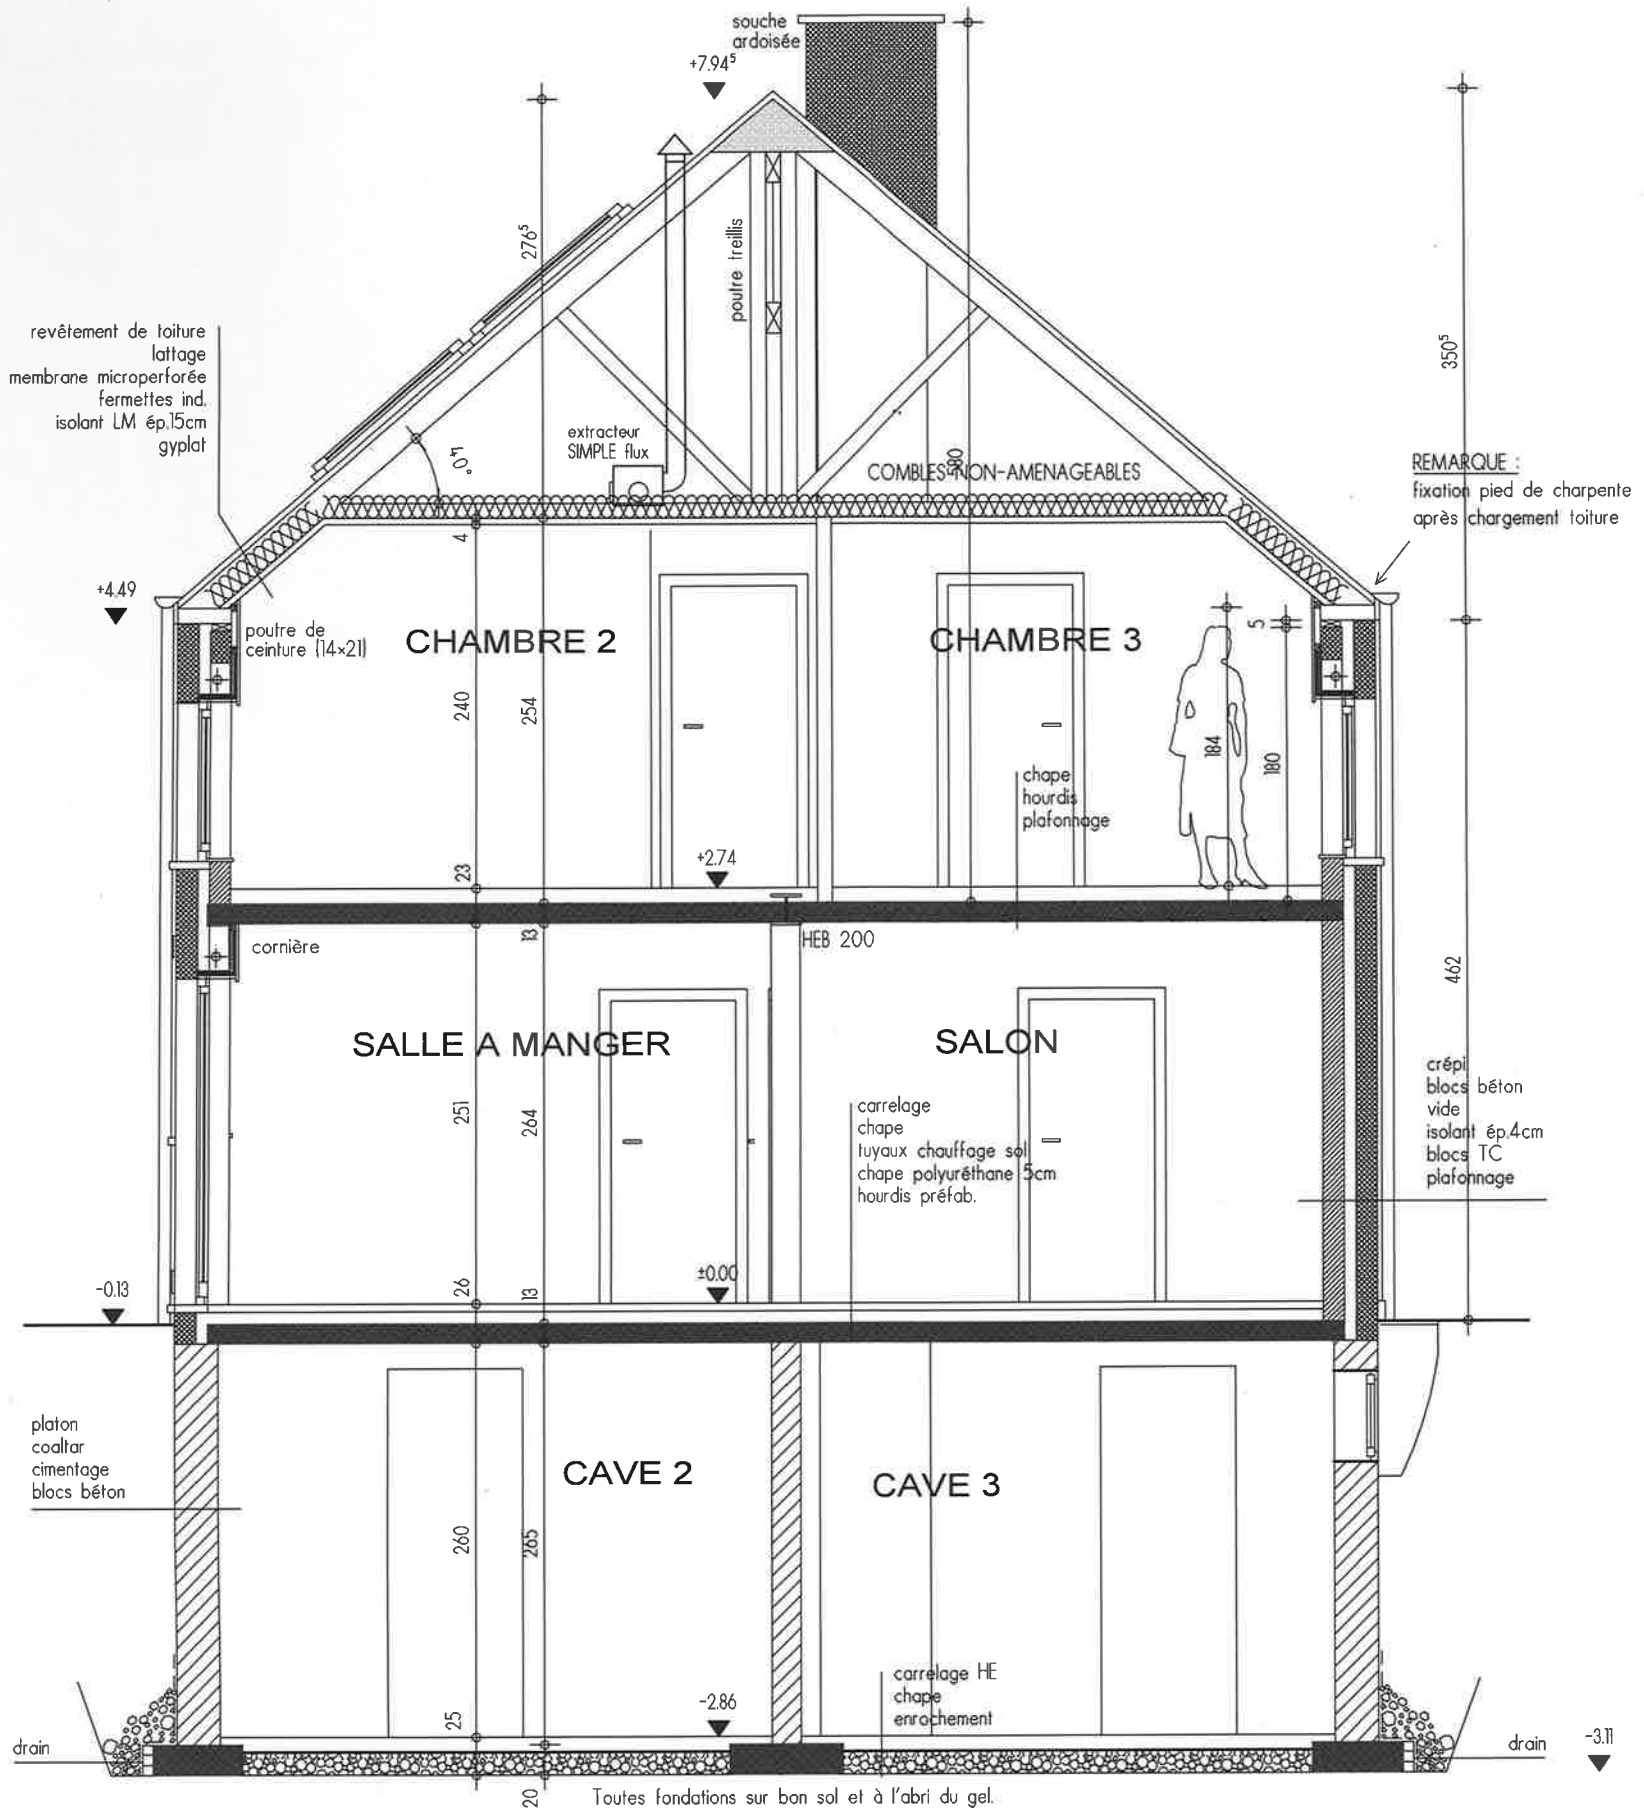

* Emplacement des enrouleurs

POSTES HORS-ENTREPRISE (H.E.) :

Portes intérieures : hauteur des baies = 205cm

REZ-DE-CHAUSSEE

* Emplacement des enrouleurs

POSTES HORS-ENTREPRISE (H.E.) :
 Portes intérieures : hauteur des baies = 205cm

ETAGE

COUPE AA