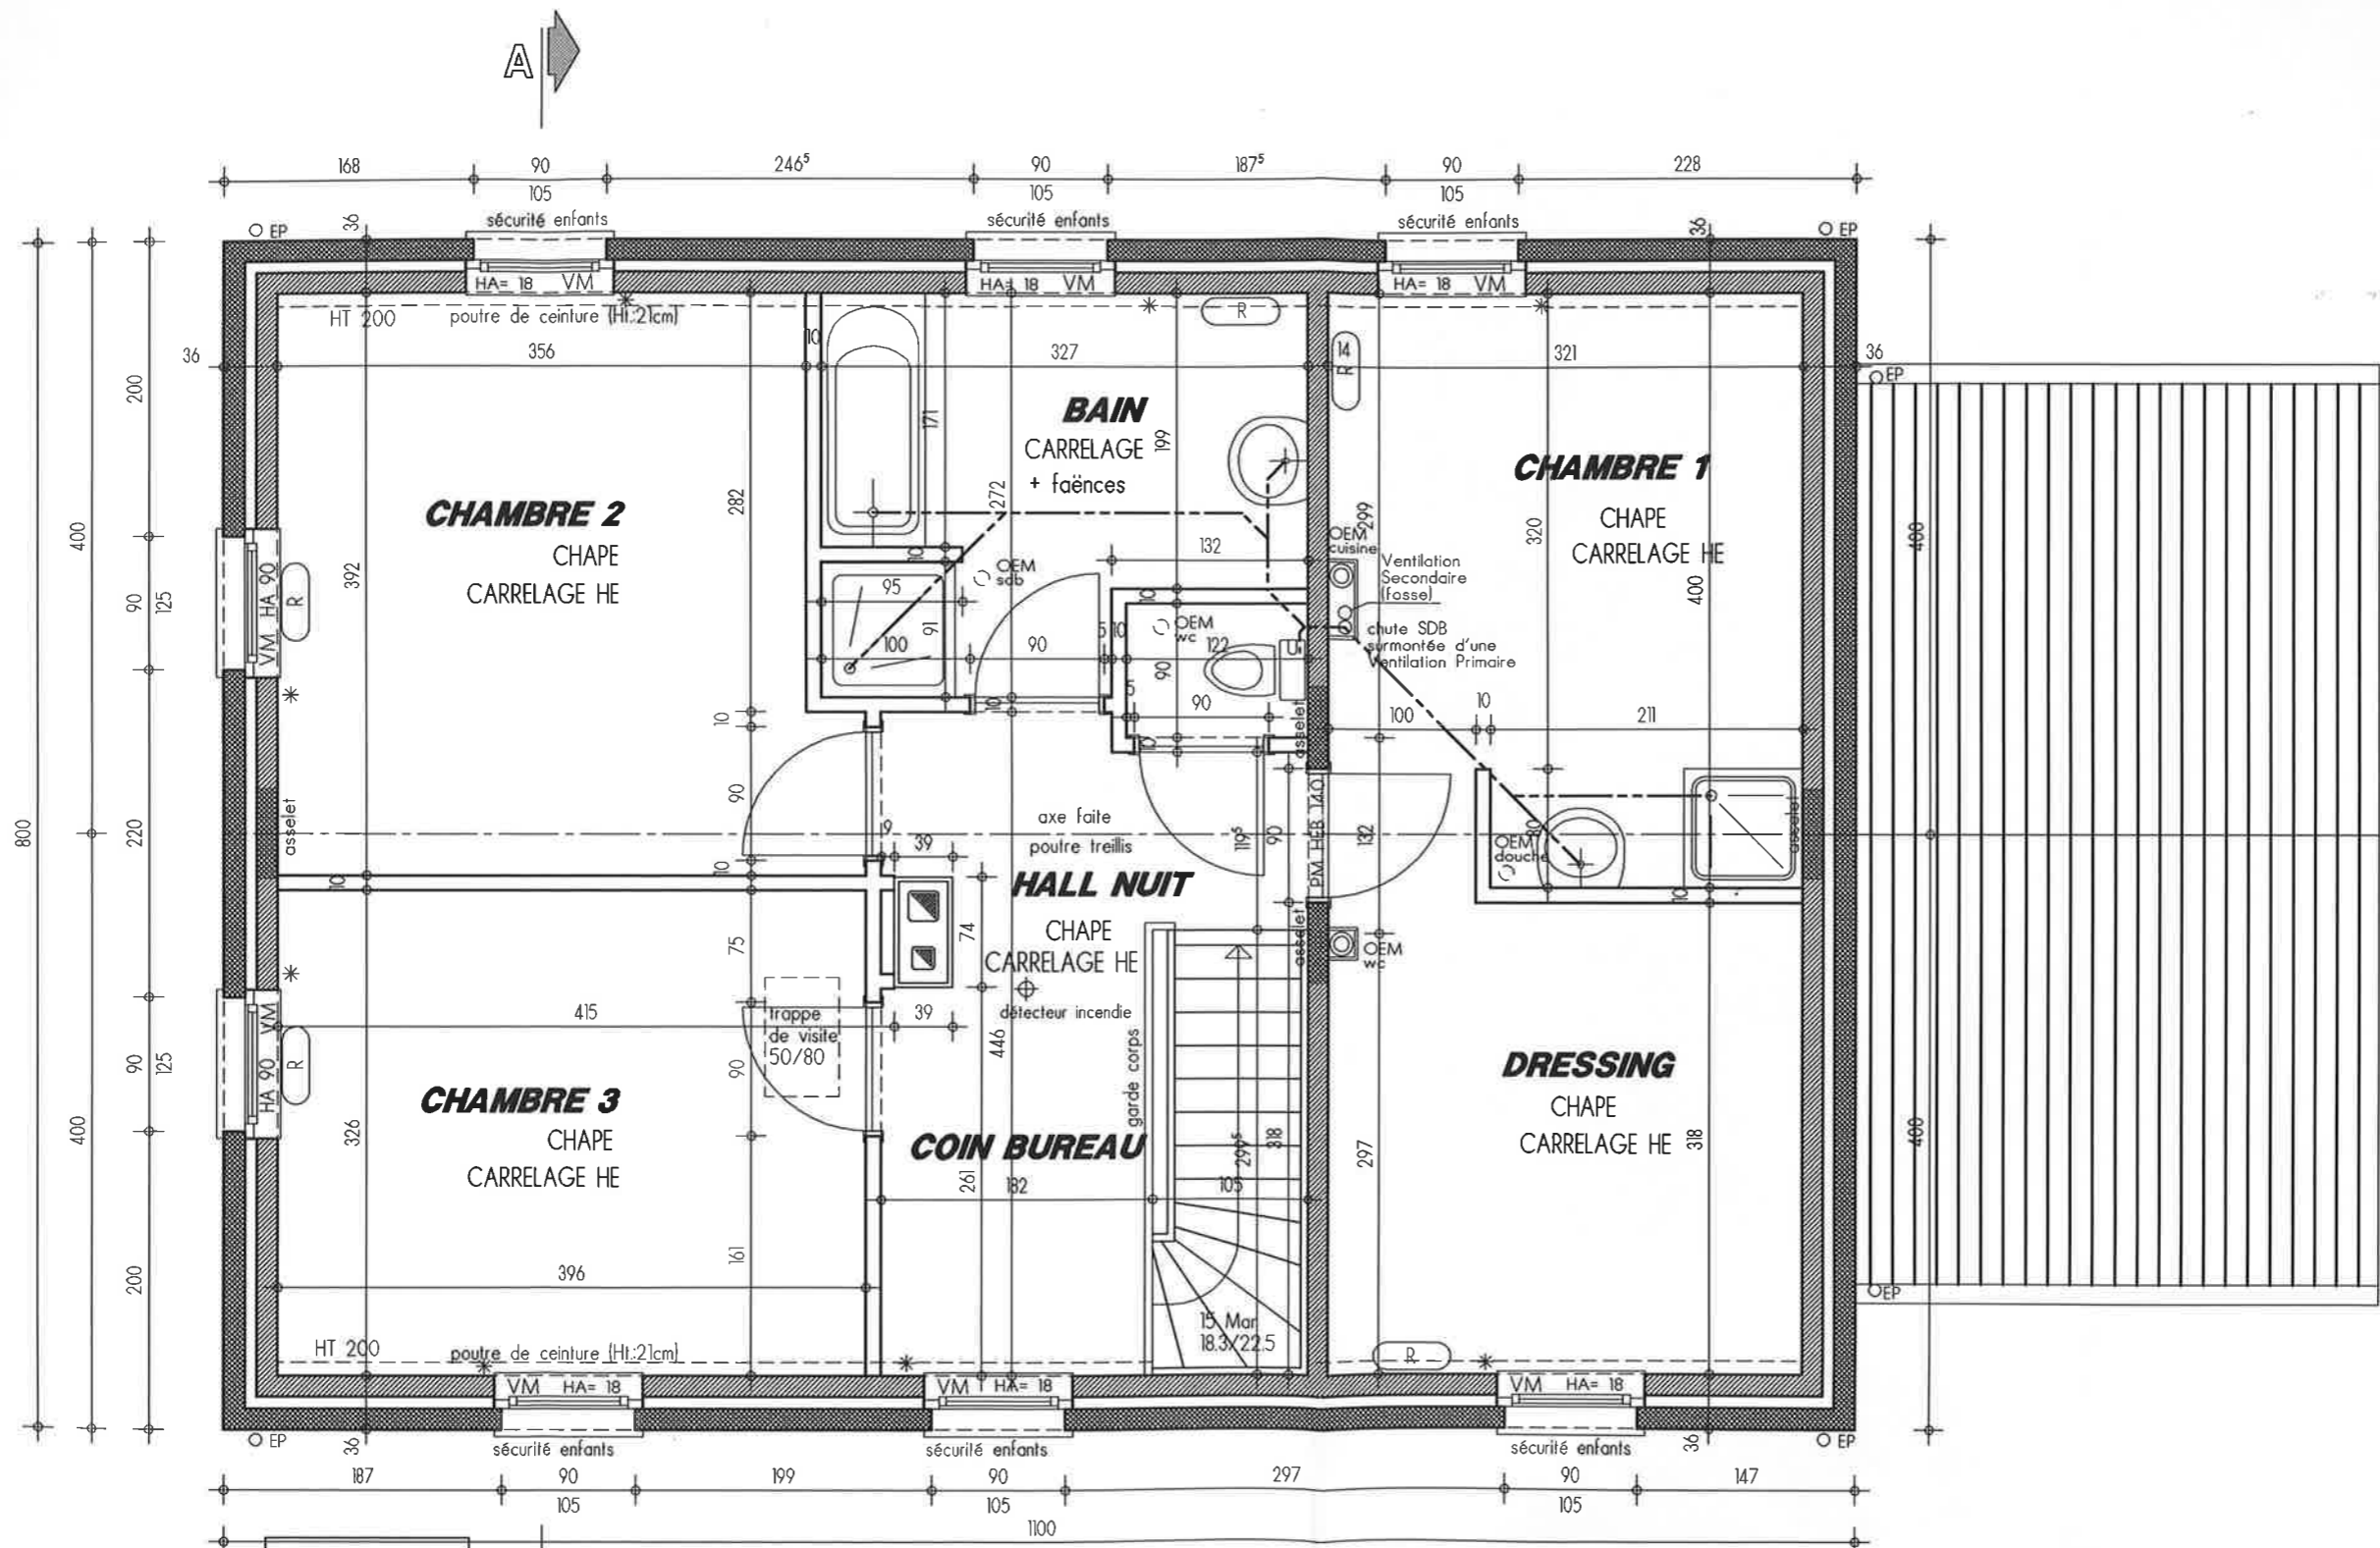

* Emplacement des enrouleurs

POSTES HORS-ENTREPRISE (H.E.) :

Portes intérieures : hauteur des baies = 205cm

REZ-DE-CHAUSSEE

* Emplacement des enrouleurs

POSTES HORS-ENTREPRISE (H.E.) :
 Portes intérieures : hauteur des baies = 205cm

ETAGE

COUPE AA