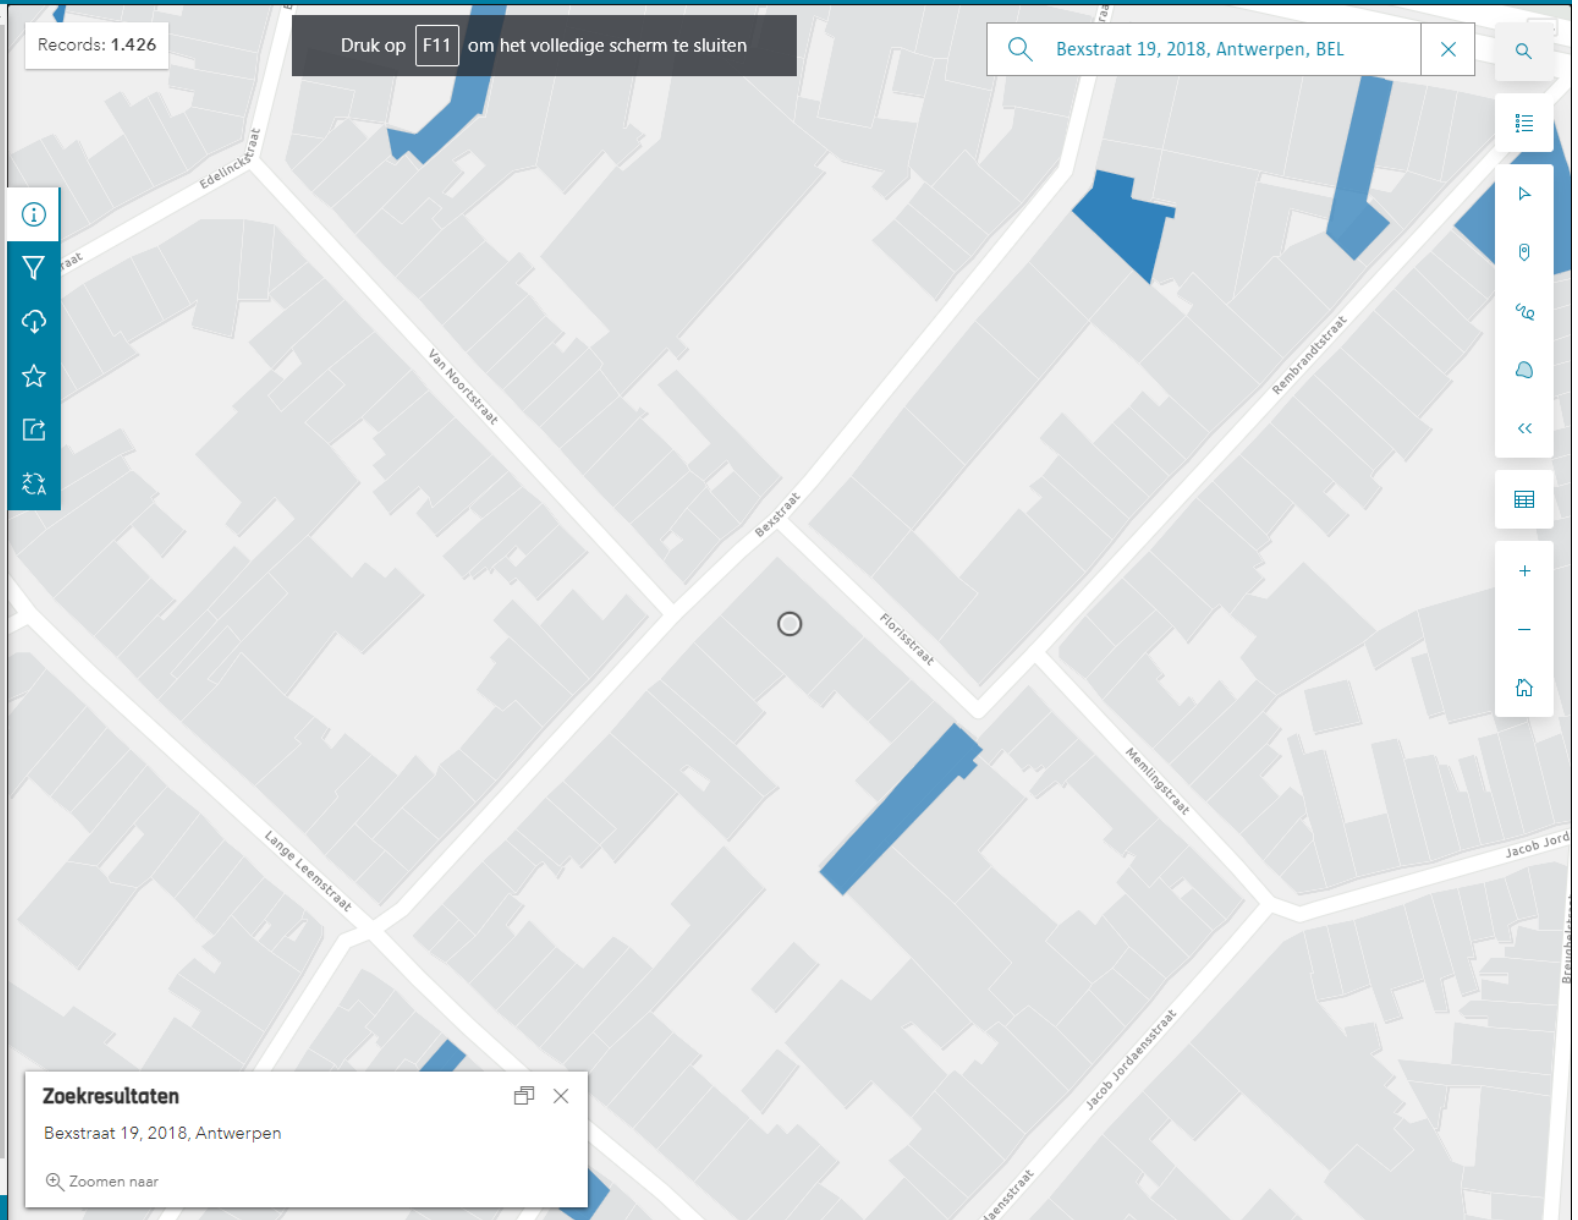

leegstandsregister stad antwerpen

Privé lid
Stad Antwerpen

Samenvatting

Deze laag is een maandelijkse extractie van het officiële leegstandsregister dat de stad Antwerpen bijhoudt ten behoeve van de stedelijke belasting op leegstaande woningen of gebouwen. Hoewel de registratie op entiteitsniveau gebeurt, worden hier de kadastrale percelen getoond waarop deze entiteiten liggen. Enkel entiteiten die voldoen aan de regelgeving van deze belasting figureren op deze lijst. Een belangrijke voorwaarde voor opname op het stedelijk leegstandsregister is dat de entiteit

Ik wil dit gebruiken

Records: 1.426

Druk op **F11** om het volledige scherm te sluiten

Bexstraat 19, 2018, Antwerpen, BEL

Zoekresultaten

Bexstraat 19, 2018, Antwerpen

Zoomen naar