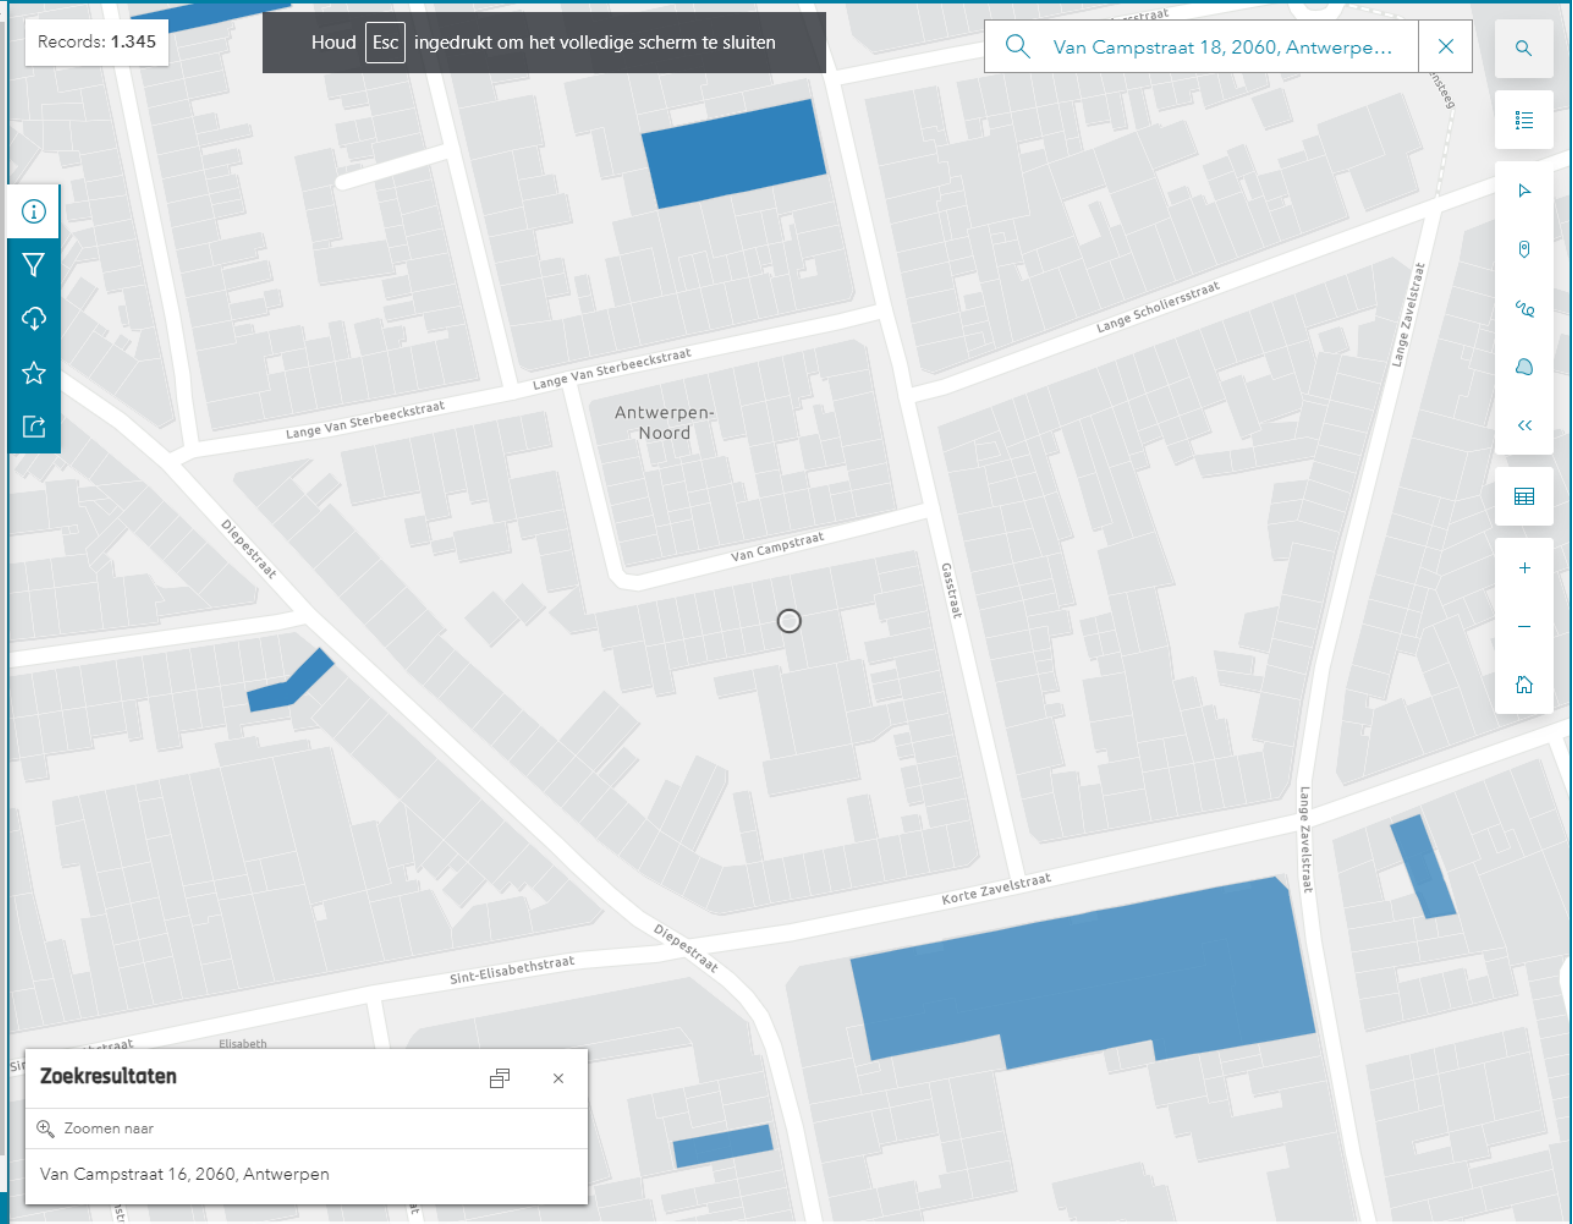

Records: 1.345

Houd **Esc** ingedrukt om het volledige scherm te sluiten

Van Campstraat 18, 2060, Antwerpe...