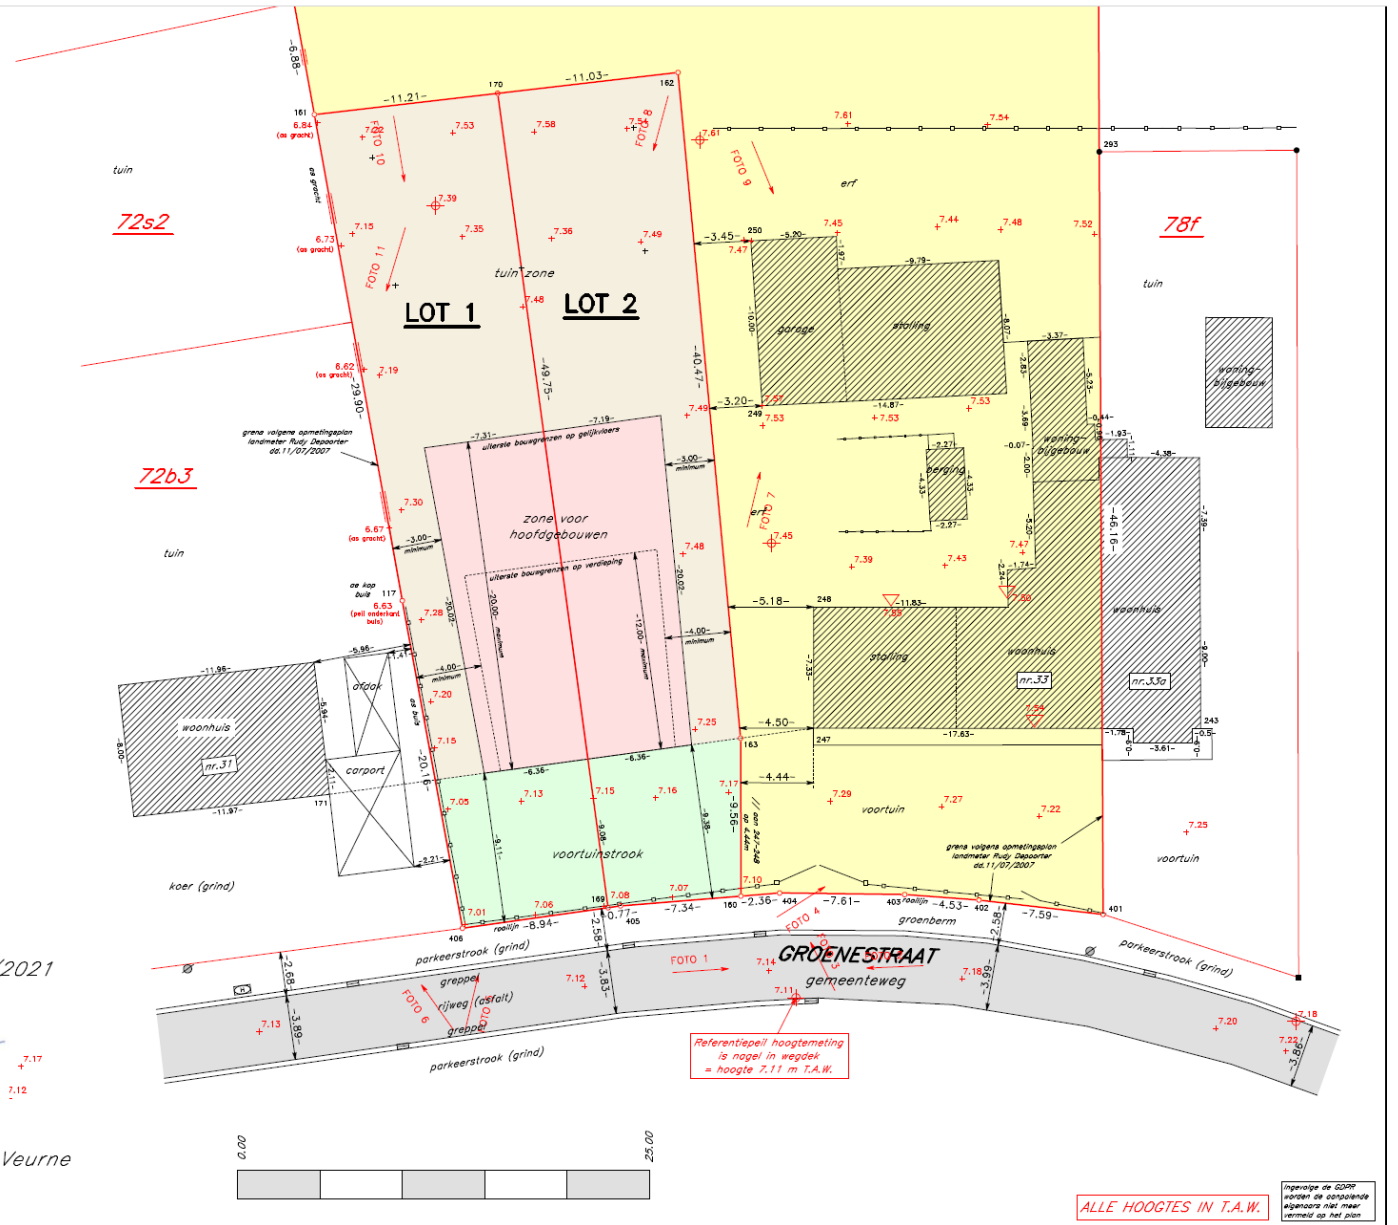

LOT	OPPERVLAKTE	KADASTER
1	05a03ca	Deel nr.77n,77p
2	04a95ca	Deel nr.77n,77p
3	40a01ca	Deel nr.77n,77p

Coördinatenlijst  
Lambert '72

Puntnr.	X	Y
104	44461.12	183024.86
105	44449.08	183040.20
117	44483.41	182995.60
160	44509.87	182989.01
161	44465.30	183019.39
162	44483.83	183031.69
163	44505.51	182997.52
167	44436.62	183056.06
168	44477.94	183098.89
169	44502.99	182984.72
170	44474.64	183025.59
243	44530.15	183010.74
247	44509.20	183000.08
248	44505.86	183006.60
249	44497.55	183016.04
250	44492.40	183024.62
293	44508.82	183039.04
401	44529.99	182998.02
402	44522.87	182995.36
403	44518.70	182993.61
404	44511.88	182990.25
405	44503.62	182985.16
406	44495.67	182979.60

ALLE HOOGTES IN T.A.W.