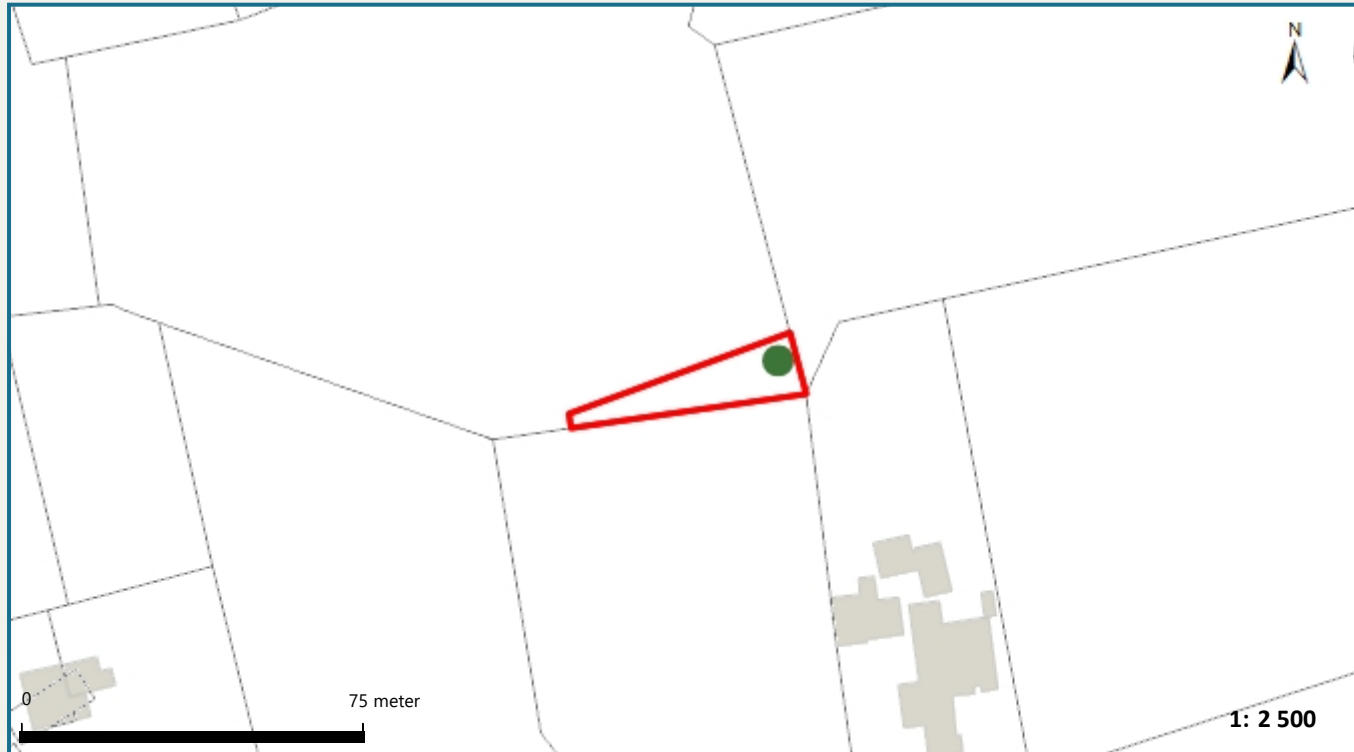

Vlaanderen
is milieu

Kaartafdruk Risicozones overstromingen m.b.t. de natuurrampenverzekering

Versie kaart: januari 2018

Het perceel te Jabbeke, afdeling 2, sectie A met perceelnummer 0682/00B000
bevindt zich niet in een risicozone voor overstromingen

Waterbeheerder: Middenkustpolder

Datum kaartafdruk: 23/02/2024

Voor meer beleidsinformatie: www.integraalwaterbeleid.be

Voor meer kaartmateriaal: www.waterinfo.be/watertoets

Legende

- Kadastrale Percelen
- Aslijnen Waterlopen
- Bevaarbaar
- Onbevaarbaar cat. 1
- Onbevaarbaar cat. 2
- Onbevaarbaar cat. 3
- Niet Geklasseerd
- nieuwe risicozones
- bevestigde risicozone
- geen risico meer

Risicozones zoals afgebakend volgens Koninklijk besluit van 20 september 2017 tot wijziging van het koninklijk besluit van 28 februari 2007 tot afbakening van de risicozones met betrekking tot de verzekering tegen natuurrampen in uitvoering van de wet op de landverzekeringsovereenkomst
www.integraalwaterbeleid.be