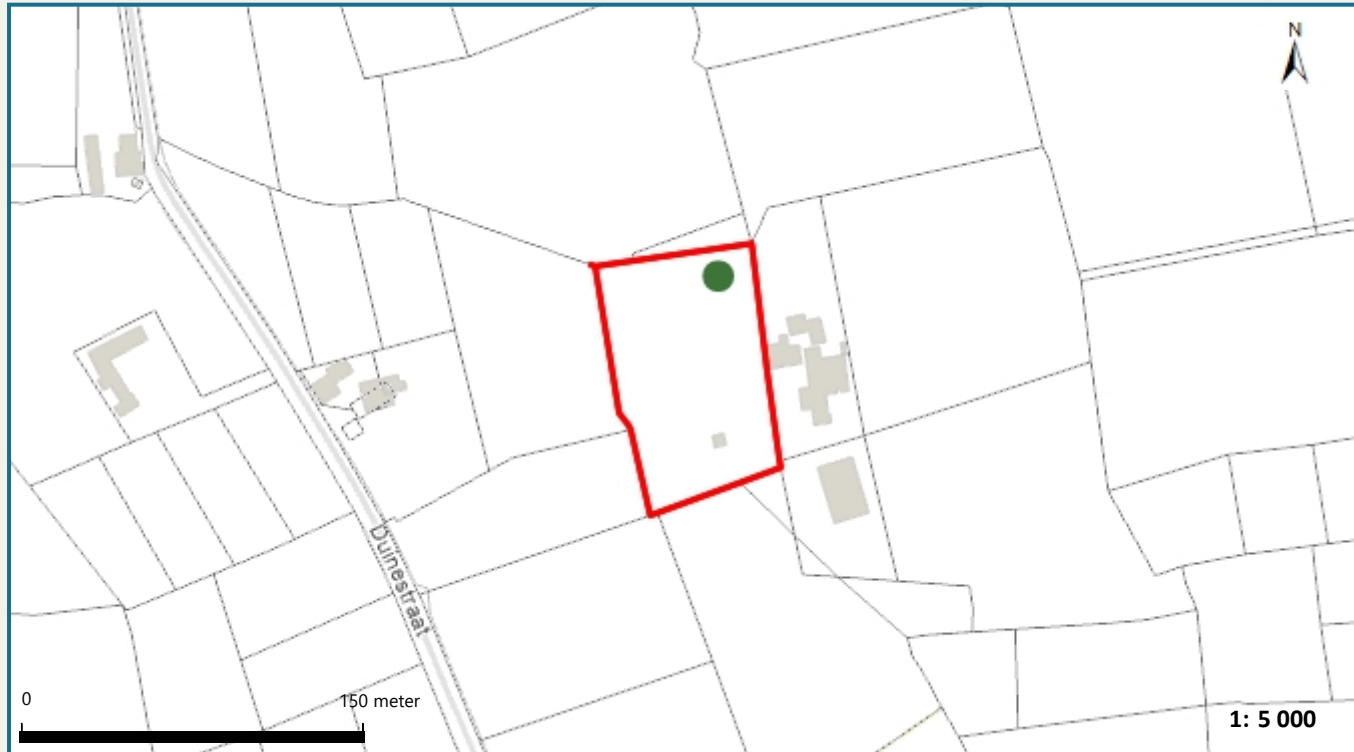

Het perceel te Ichtegem, afdeling 3, sectie A met perceelnummer 0127/00A000
bevindt zich niet in een risicozone voor overstromingen

Waterbeheerder: Middenkustpolder

Datum kaartafdruk: 19/03/2024

Voor meer beleidsinformatie: www.integraalwaterbeleid.be

Voor meer kaartmateriaal: www.waterinfo.be/watertoets

Legende

- Kadastrale Percelen
- Aslijnen Waterlopen
- Bevaarbaar
- Onbevaarbaar cat. 1
- Onbevaarbaar cat. 2
- Onbevaarbaar cat. 3
- Niet Geklasseerd
- nieuwe risicozones
- bevestigde risicozone
- geen risico meer

Risicozones zoals afgebakend volgens Koninklijk besluit van 20 september 2017 tot wijziging van het koninklijk besluit van 28 februari 2007 tot afbakening van de risicozones met betrekking tot de verzekering tegen natuurrampen in uitvoering van de wet op de landverzekeringsovereenkomst
www.integraalwaterbeleid.be