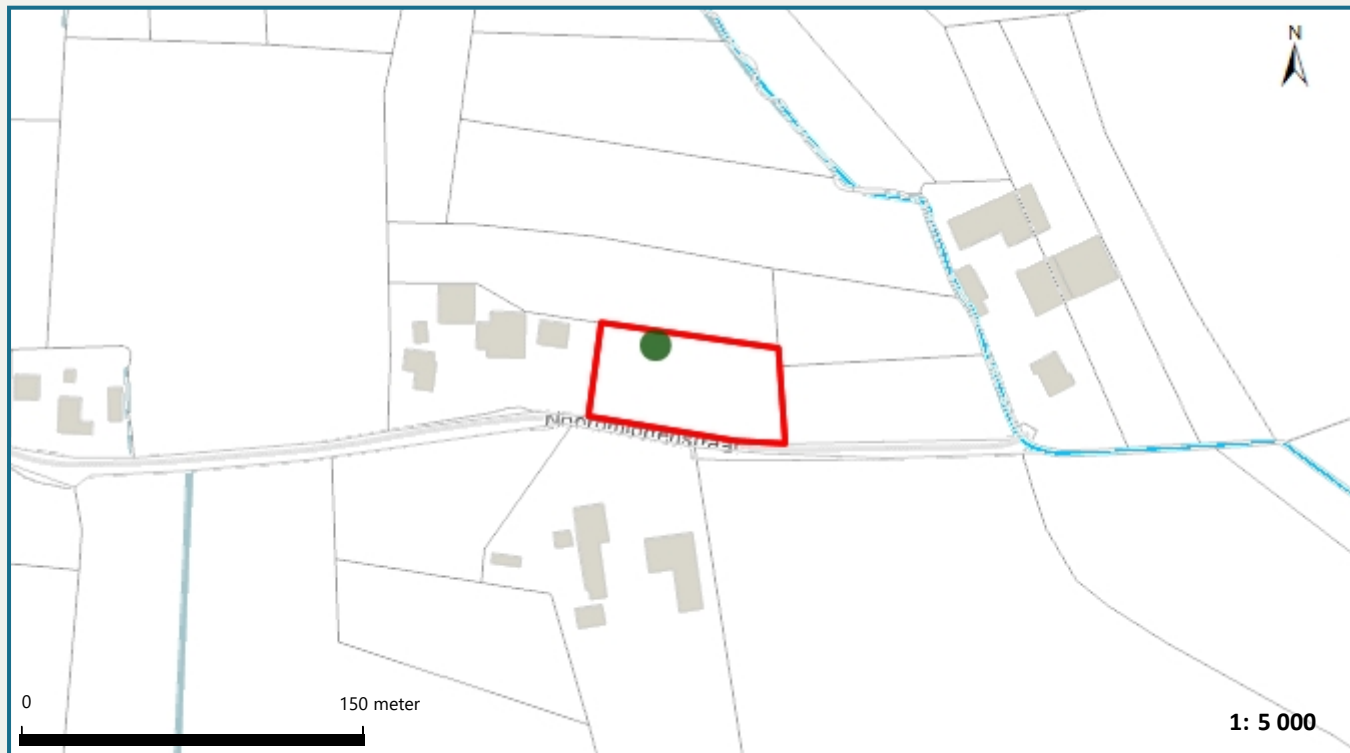

Vlaanderen
is milieu

Kaartafdruk Risicozones overstromingen m.b.t. de natuurrampenverzekering

Versie kaart: *januari 2018*

Het perceel te Ichtegem, afdeling 2, sectie A met perceelnummer 0575/00C000
bevindt zich niet in een risicozone voor overstromingen

Waterbeheerder: Provincie West-Vlaanderen

Datum kaartafdruk: 07/08/2023

Voor meer beleidsinformatie: www.integraalwaterbeleid.be

Voor meer kaartmateriaal: www.waterinfo.be/watertoets

Legende

- Kadastrale Percelen
- Aslijnen Waterlopen
- Bevaarbaar
- Onbevaarbaar cat. 1
- Onbevaarbaar cat. 2
- Onbevaarbaar cat. 3
- Niet Geklasseerd
- nieuwe risicozones
- bevestigde risicozone
- geen risico meer

Risicozones zoals afgebakend volgens Koninklijk besluit van 20 september 2017 tot wijziging van het koninklijk besluit van 28 februari 2007 tot afbakening van de risicozones met betrekking tot de verzekering tegen natuurrampen in uitvoering van de wet op de landverzekeringsovereenkomst
www.integraalwaterbeleid.be