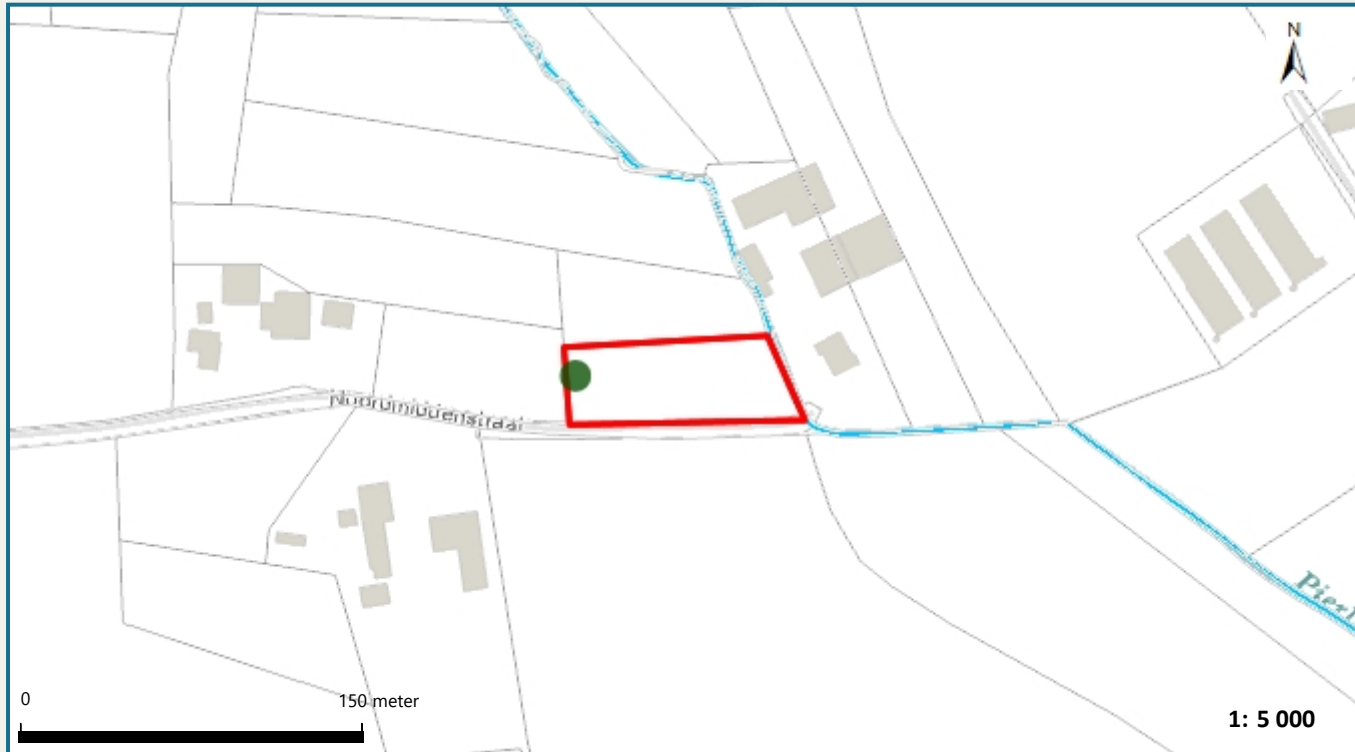

Het perceel te Ichtegem, afdeling 2, sectie A met perceelnummer 0577/00_000 bevindt zich niet in een risicozone voor overstromingen

Waterbeheerder: Provincie West-Vlaanderen

Datum kaartafdruk: 07/08/2023

Voor meer beleidsinformatie: www.integraalwaterbeleid.be

Voor meer kaartmateriaal: www.waterinfo.be/watertoets

Legende

- Kadastrale Percelen
- Aslijnen Waterlopen
- Bevaarbaar
- Onbevaarbaar cat. 1
- Onbevaarbaar cat. 2
- Onbevaarbaar cat. 3
- Niet Geklasseerd
- nieuwe risicozones
- bevestigde risicozone
- geen risico meer

Risicozones zoals afgebakend volgens Koninklijk besluit van 20 september 2017 tot wijziging van het koninklijk besluit van 28 februari 2007 tot afbakening van de risicozones met betrekking tot de verzekering tegen natuurrampen in uitvoering van de wet op de landverzekeringsovereenkomst
www.integraalwaterbeleid.be