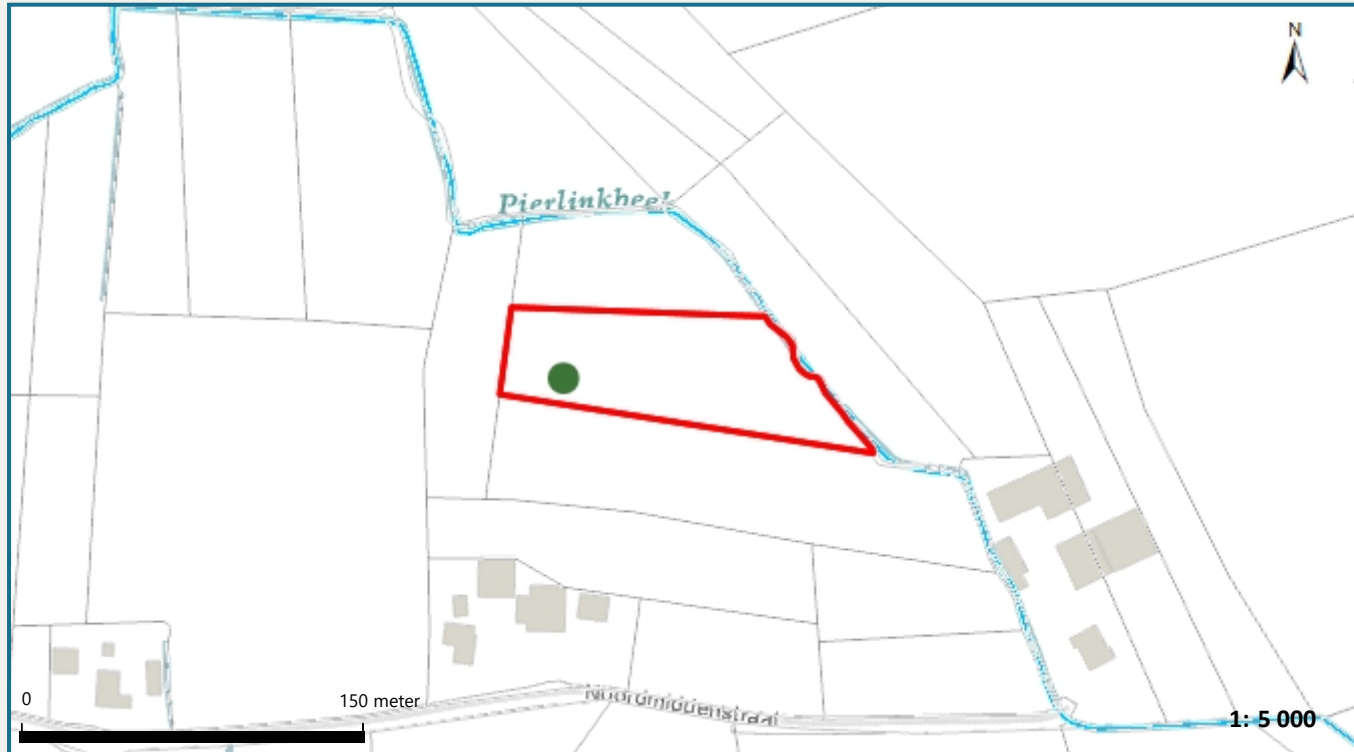

Vlaanderen
is milieu

Kaartafdruk Risicozones overstromingen m.b.t. de natuurrampenverzekering

Versie kaart: januari 2018

Het perceel te Ichtegem, afdeling 2, sectie A met perceelnummer 0580/00_000
bevindt zich niet in een risicozone voor overstromingen

Waterbeheerder: Provincie West-Vlaanderen

Datum kaartafdruk: 07/08/2023

Voor meer beleidsinformatie: www.integraalwaterbeleid.be

Voor meer kaartmateriaal: www.waterinfo.be/watertoets

Legende

- Kadastrale Percelen
- Aslijnen Waterlopen
- Bevaarbaar
- Onbevaarbaar cat. 1
- Onbevaarbaar cat. 2
- Onbevaarbaar cat. 3
- Niet Geklasseerd
- nieuwe risicozones
- bevestigde risicozone
- geen risico meer

Risicozones zoals afgebakend volgens Koninklijk besluit van 20 september 2017 tot wijziging van het koninklijk besluit van 28 februari 2007 tot afbakening van de risicozones met betrekking tot de verzekering tegen natuurrampen in uitvoering van de wet op de landverzekeringsovereenkomst
www.integraalwaterbeleid.be