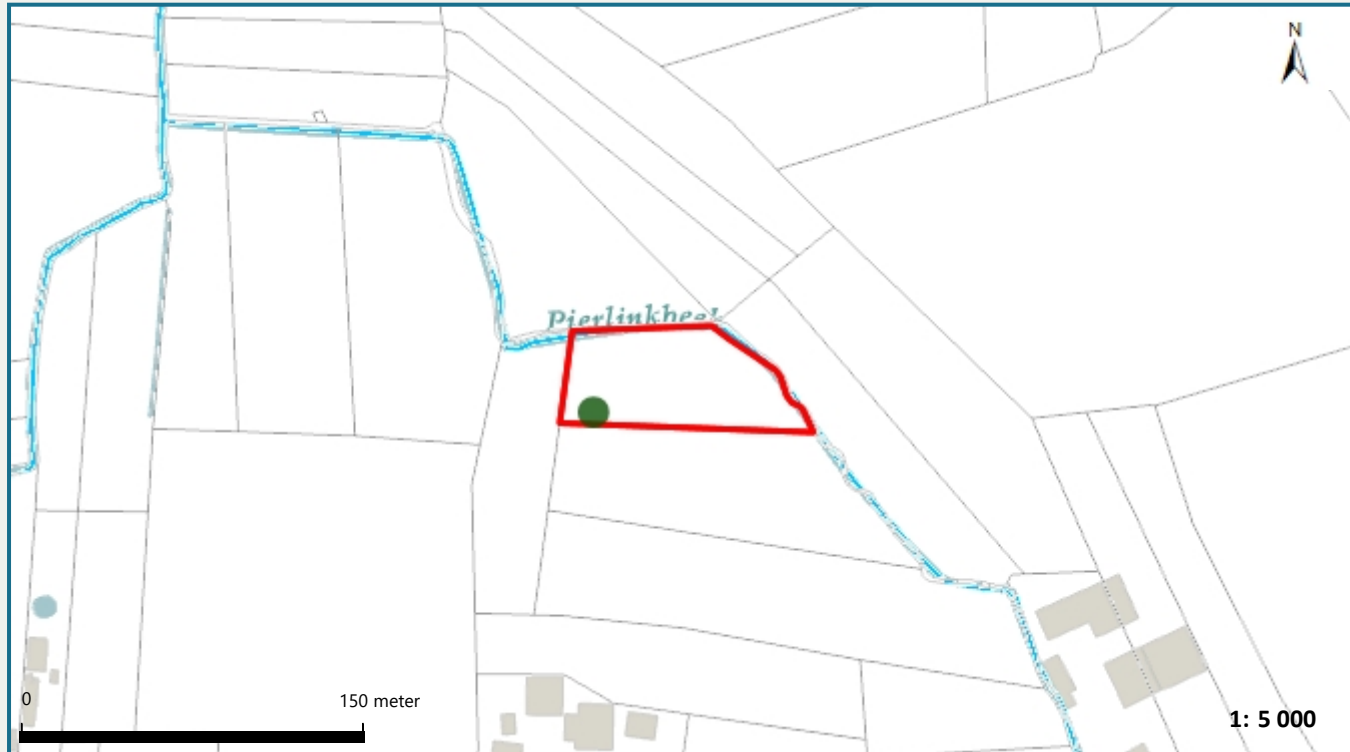

Vlaanderen
is milieu

Kaartafdruk Risicozones overstromingen m.b.t. de natuurrampenverzekering

Versie kaart: *januari 2018*

Het perceel te Ichtegem, afdeling 2, sectie A met perceelnummer 0581/00_000
bevindt zich niet in een risicozone voor overstromingen

Waterbeheerder: Provincie West-Vlaanderen

Datum kaartafdruk: 07/08/2023

Voor meer beleidsinformatie: www.integraalwaterbeleid.be

Voor meer kaartmateriaal: www.waterinfo.be/watertoets

Legende

- Kadastrale Percelen
- Aslijnen Waterlopen
- Bevaarbaar
- Onbevaarbaar cat. 1
- Onbevaarbaar cat. 2
- Onbevaarbaar cat. 3
- Niet Geklasseerd
- nieuwe risicozones
- bevestigde risicozone
- geen risico meer

Risicozones zoals afgebakend volgens Koninklijk besluit van 20 september 2017 tot wijziging van het koninklijk besluit van 28 februari 2007 tot afbakening van de risicozones met betrekking tot de verzekering tegen natuurrampen in uitvoering van de wet op de landverzekeringsovereenkomst
www.integraalwaterbeleid.be