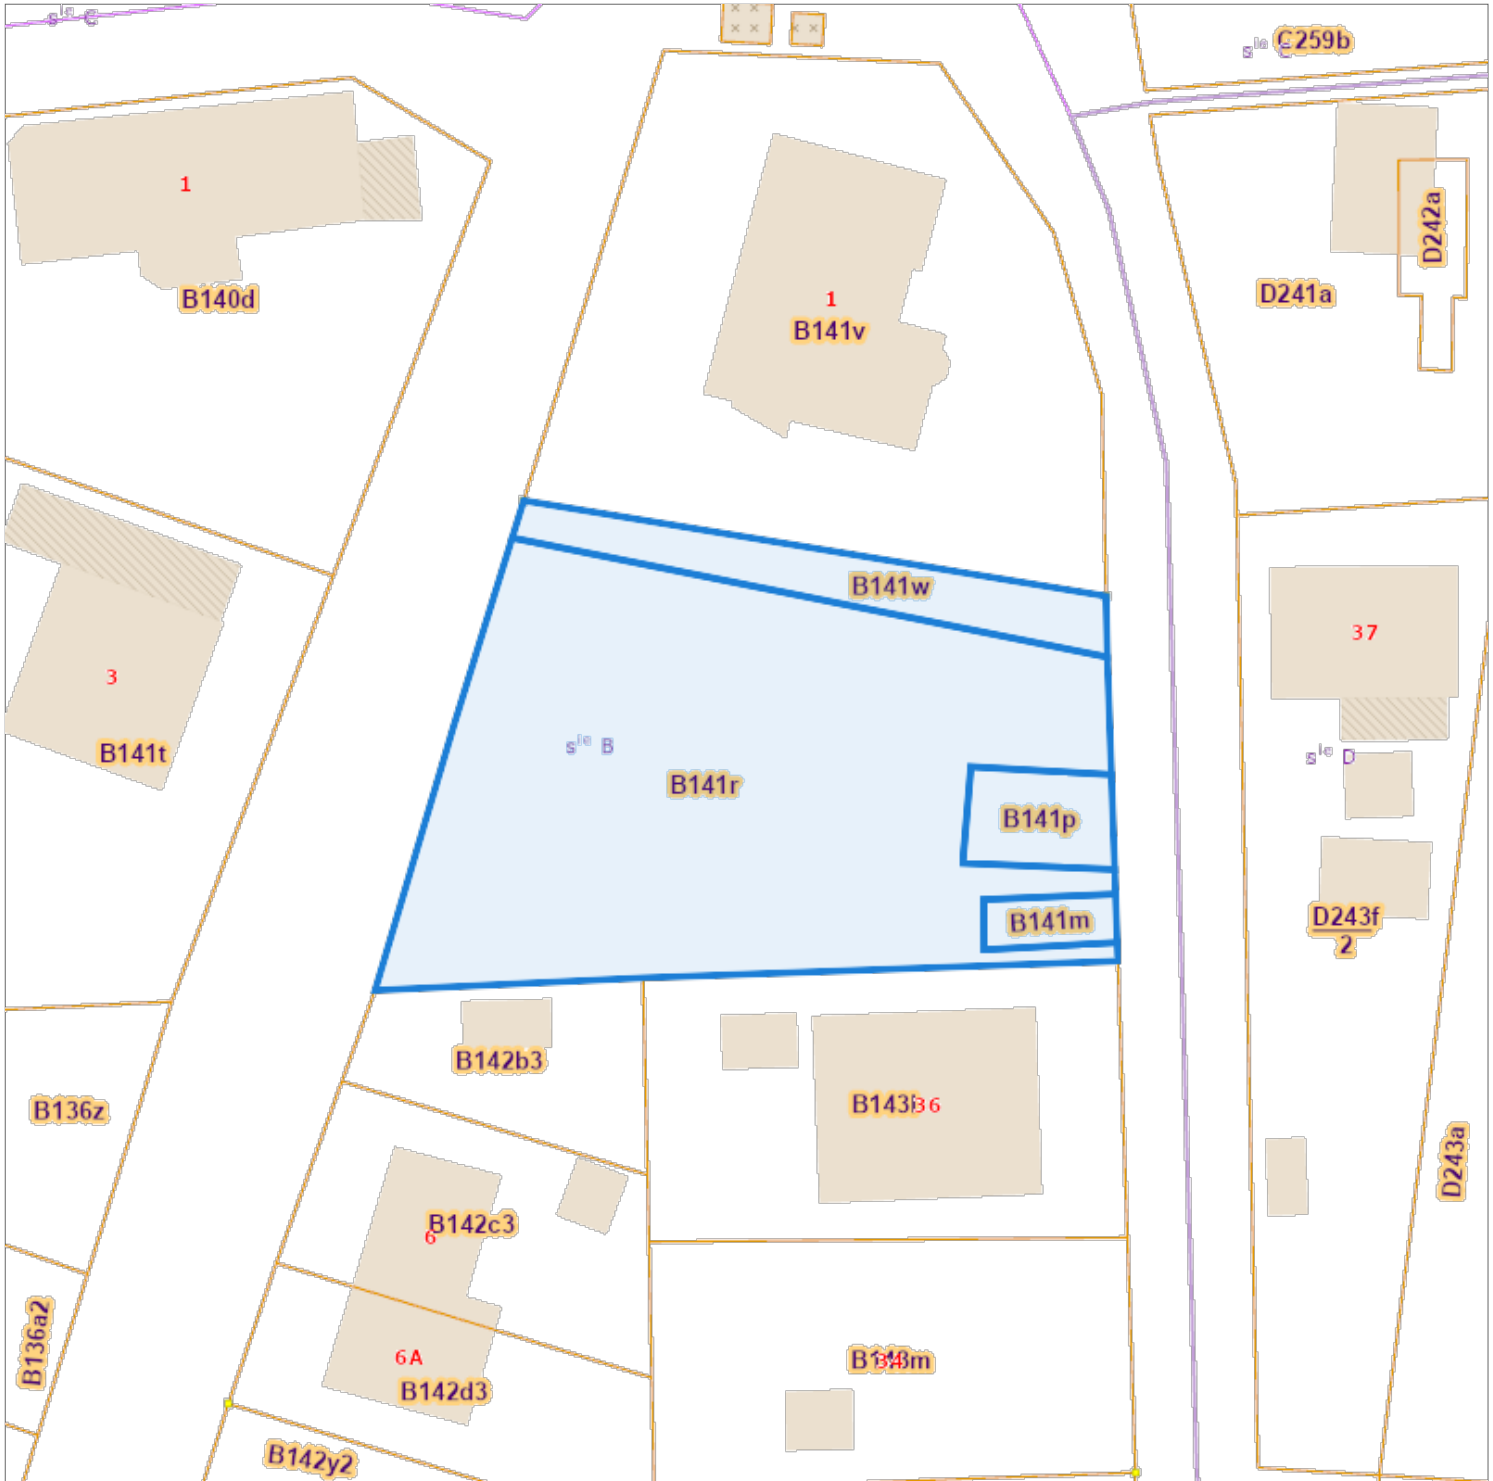

Opzoeking kadaster

Meest recente toestand

Referentie van het dossier: 00031948/001

Percelen:

Schaal: 1:500

Capakey	Adres	Geïdentificeerd door
24071B0141/00M000	TIELTSEBN , Messelbroek	Capakey
24071B0141/00P000	Tieltsebaan 1 +, 3271 Messelbroek	Capakey
24071B0141/00R000	Tieltsebaan 1 +, 3271 Messelbroek	Capakey
24071B0141/00W000	BEERHEIJDE , Messelbroek	Capakey