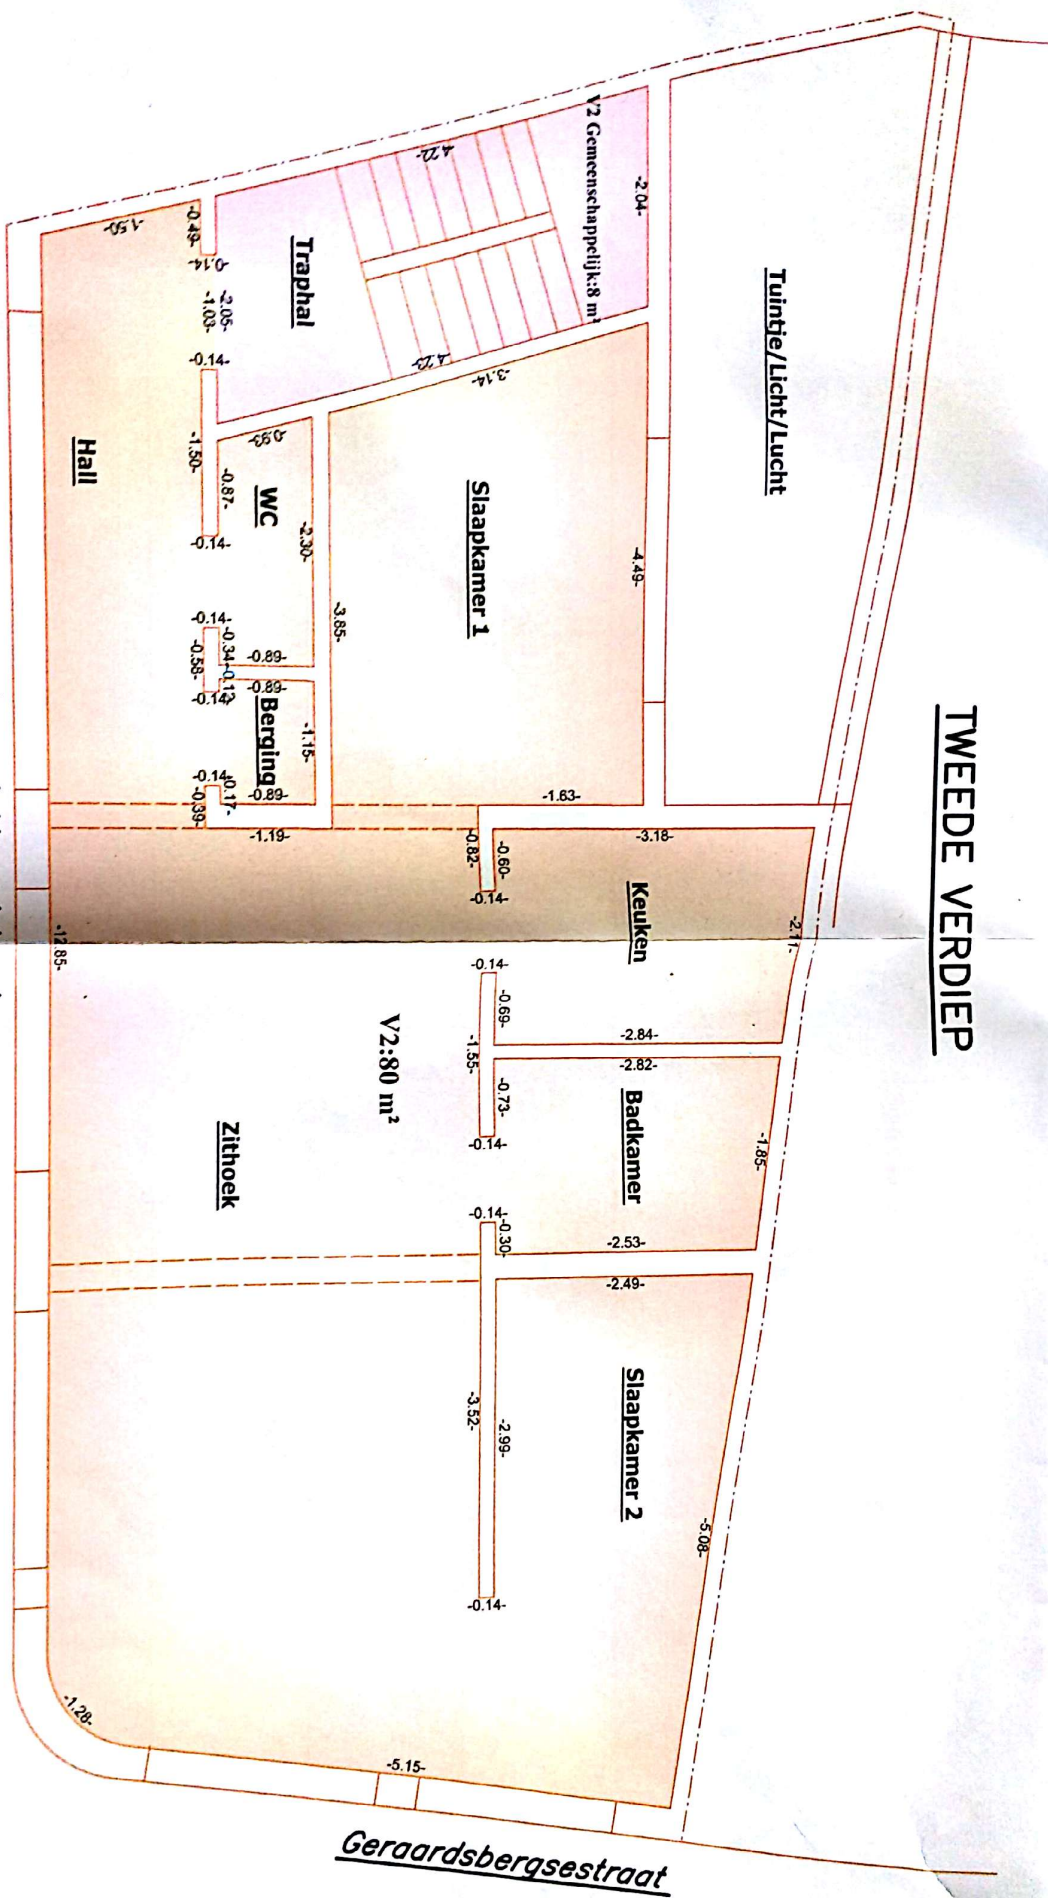

TWEDE VERDIEP

LIGGINGSPLAN

August Marcelstraat

Geraardsbergsestraat