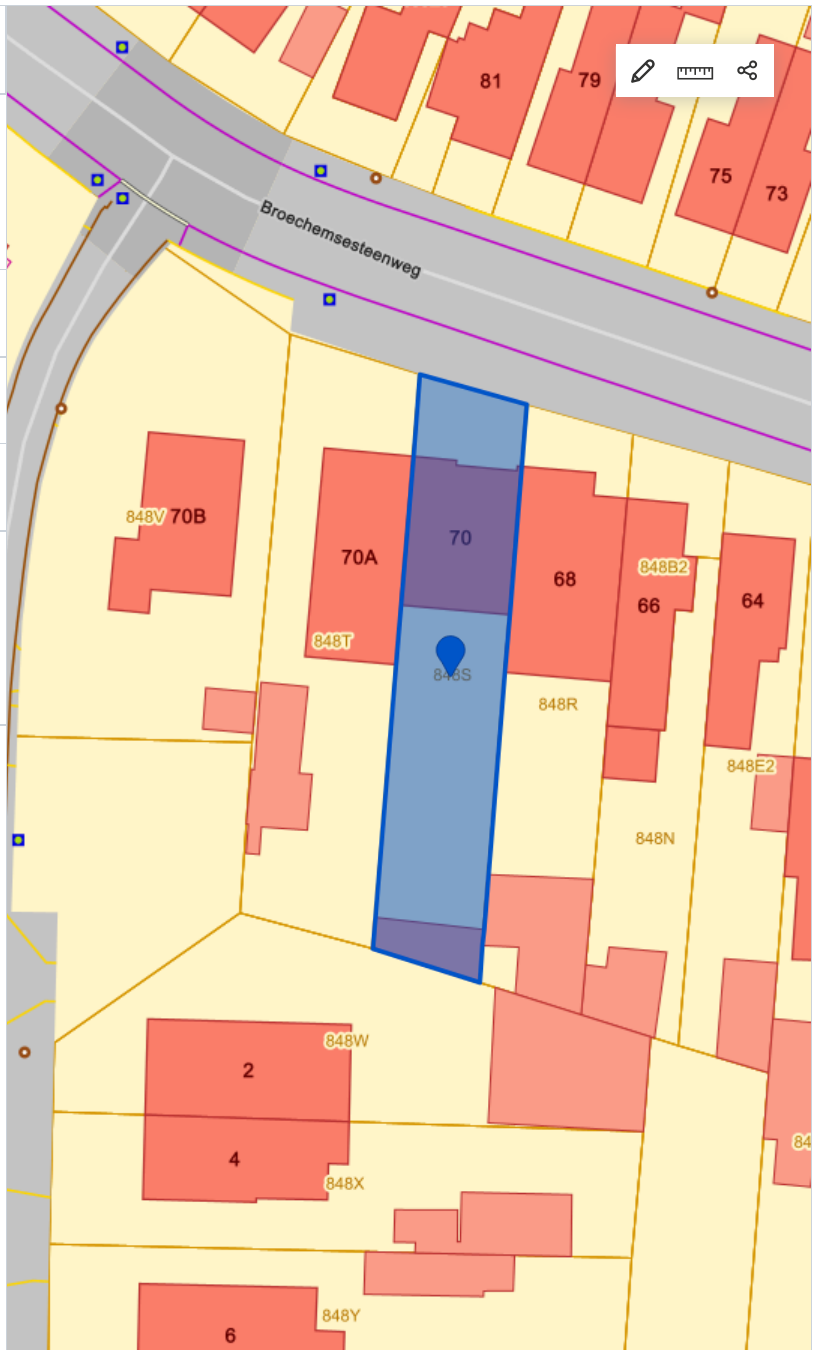

Perceel ✕

12026D0848/00S000

DICHTSTBIJZIJNDE ADRES
📍 Broechemsesteenweg 70, 2560 Nijlen

[🔗 Website van Nijlen](#)

[📄 Kadastrale informatie](#) ▾

[📍 Coördinaten](#) ▾

[📁 DSI - Watergevoelige openruimtegebieden - Contouren](#) ▴

Geen objecten gevonden

[Alles openklappen](#)