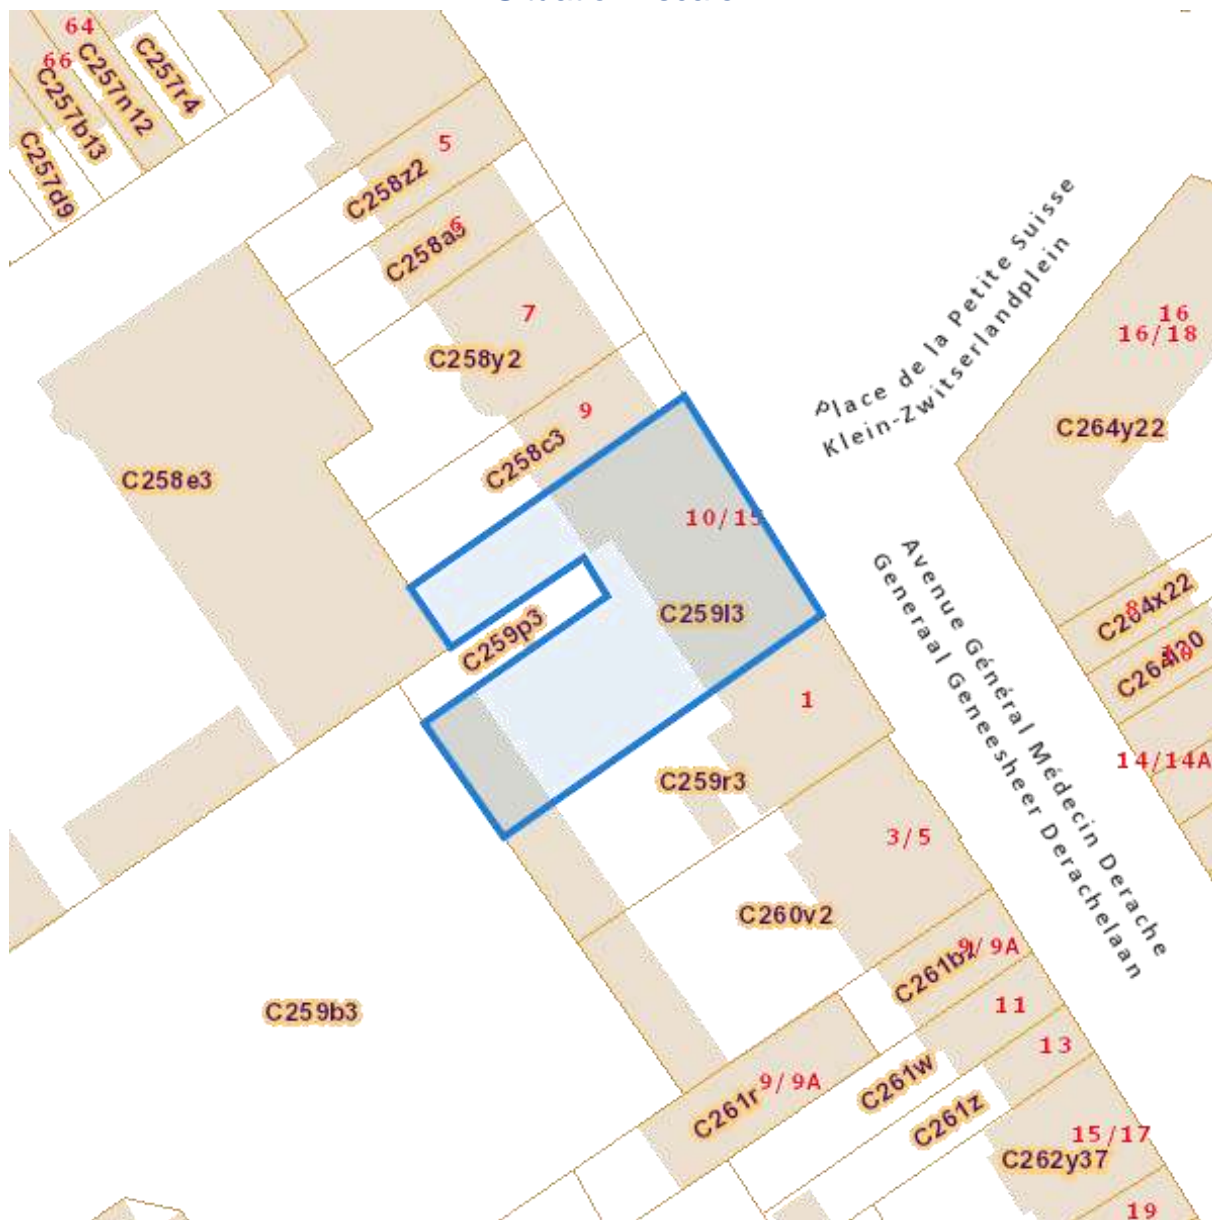

Situation fiscale

eservices.minfin.fgov.be