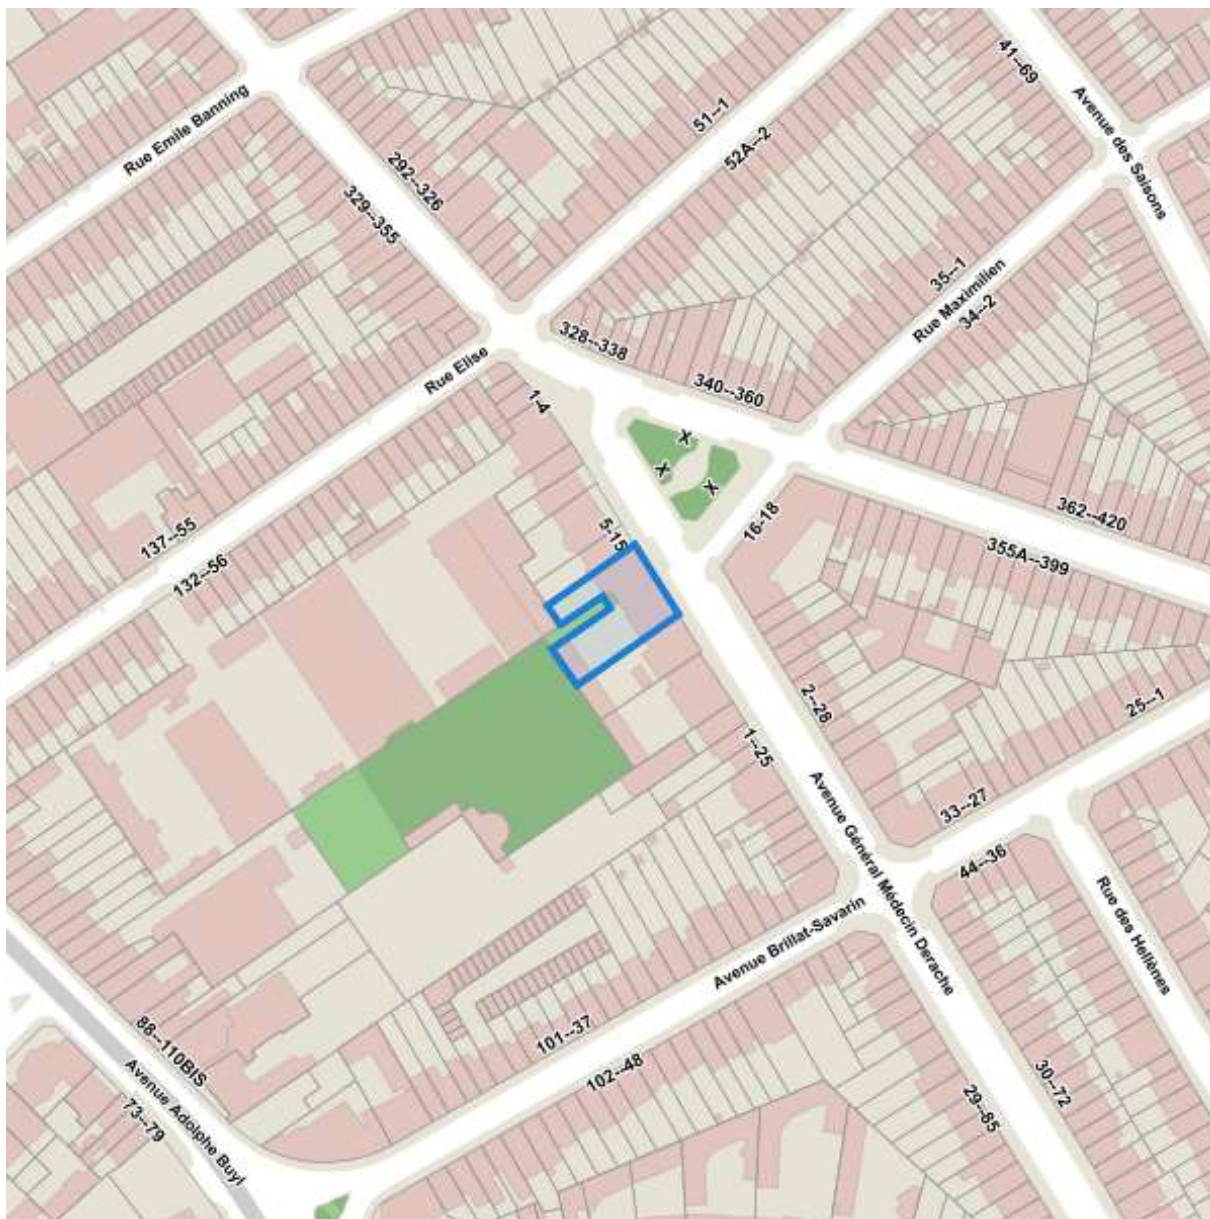

# DC à la carte

---

*Place de la Petite Suisse 10/15, 1050 Ixelles*  
*21445C0259/00L003*

---

Lieu  
Environs  
Cadastre  
Plan régional  
Nature  
Droit de préemption  
Revitalisation et règlements  
Zones de limitation du bruit des avions  
Patrimoine immobilier

Dossier: 23-02-6571/001

---

*Lieu*

---

Dossier: 23-02-6571/001

---

Environs

---