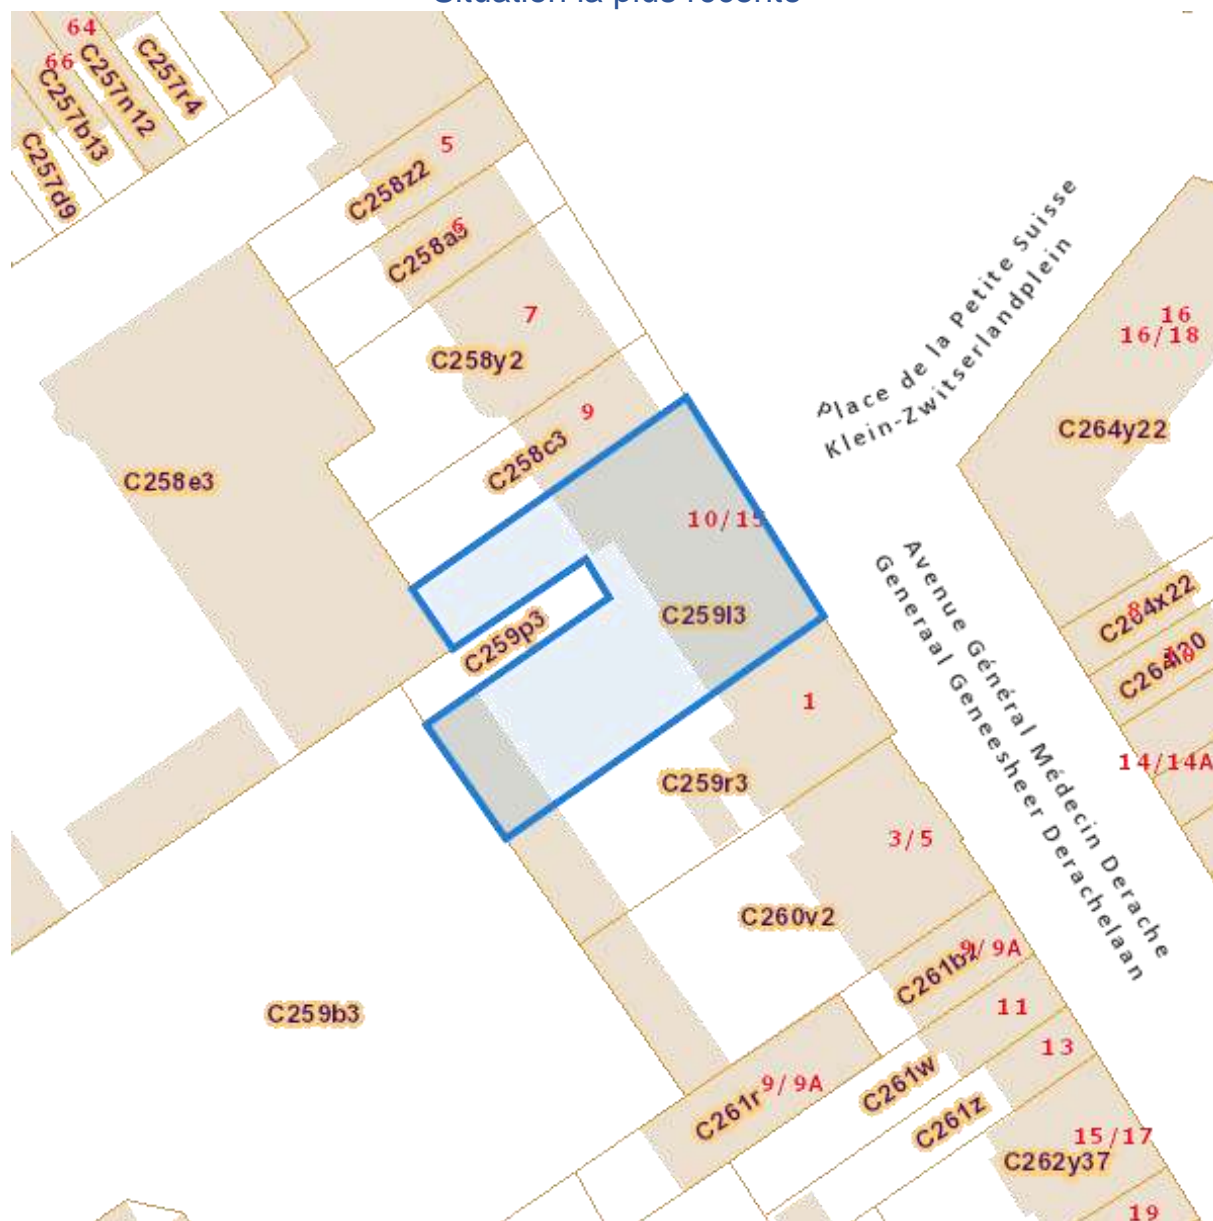

Cadastre

Situation la plus récente

eservices.minfin.fgov.be

Dossier: 23-02-6571/001