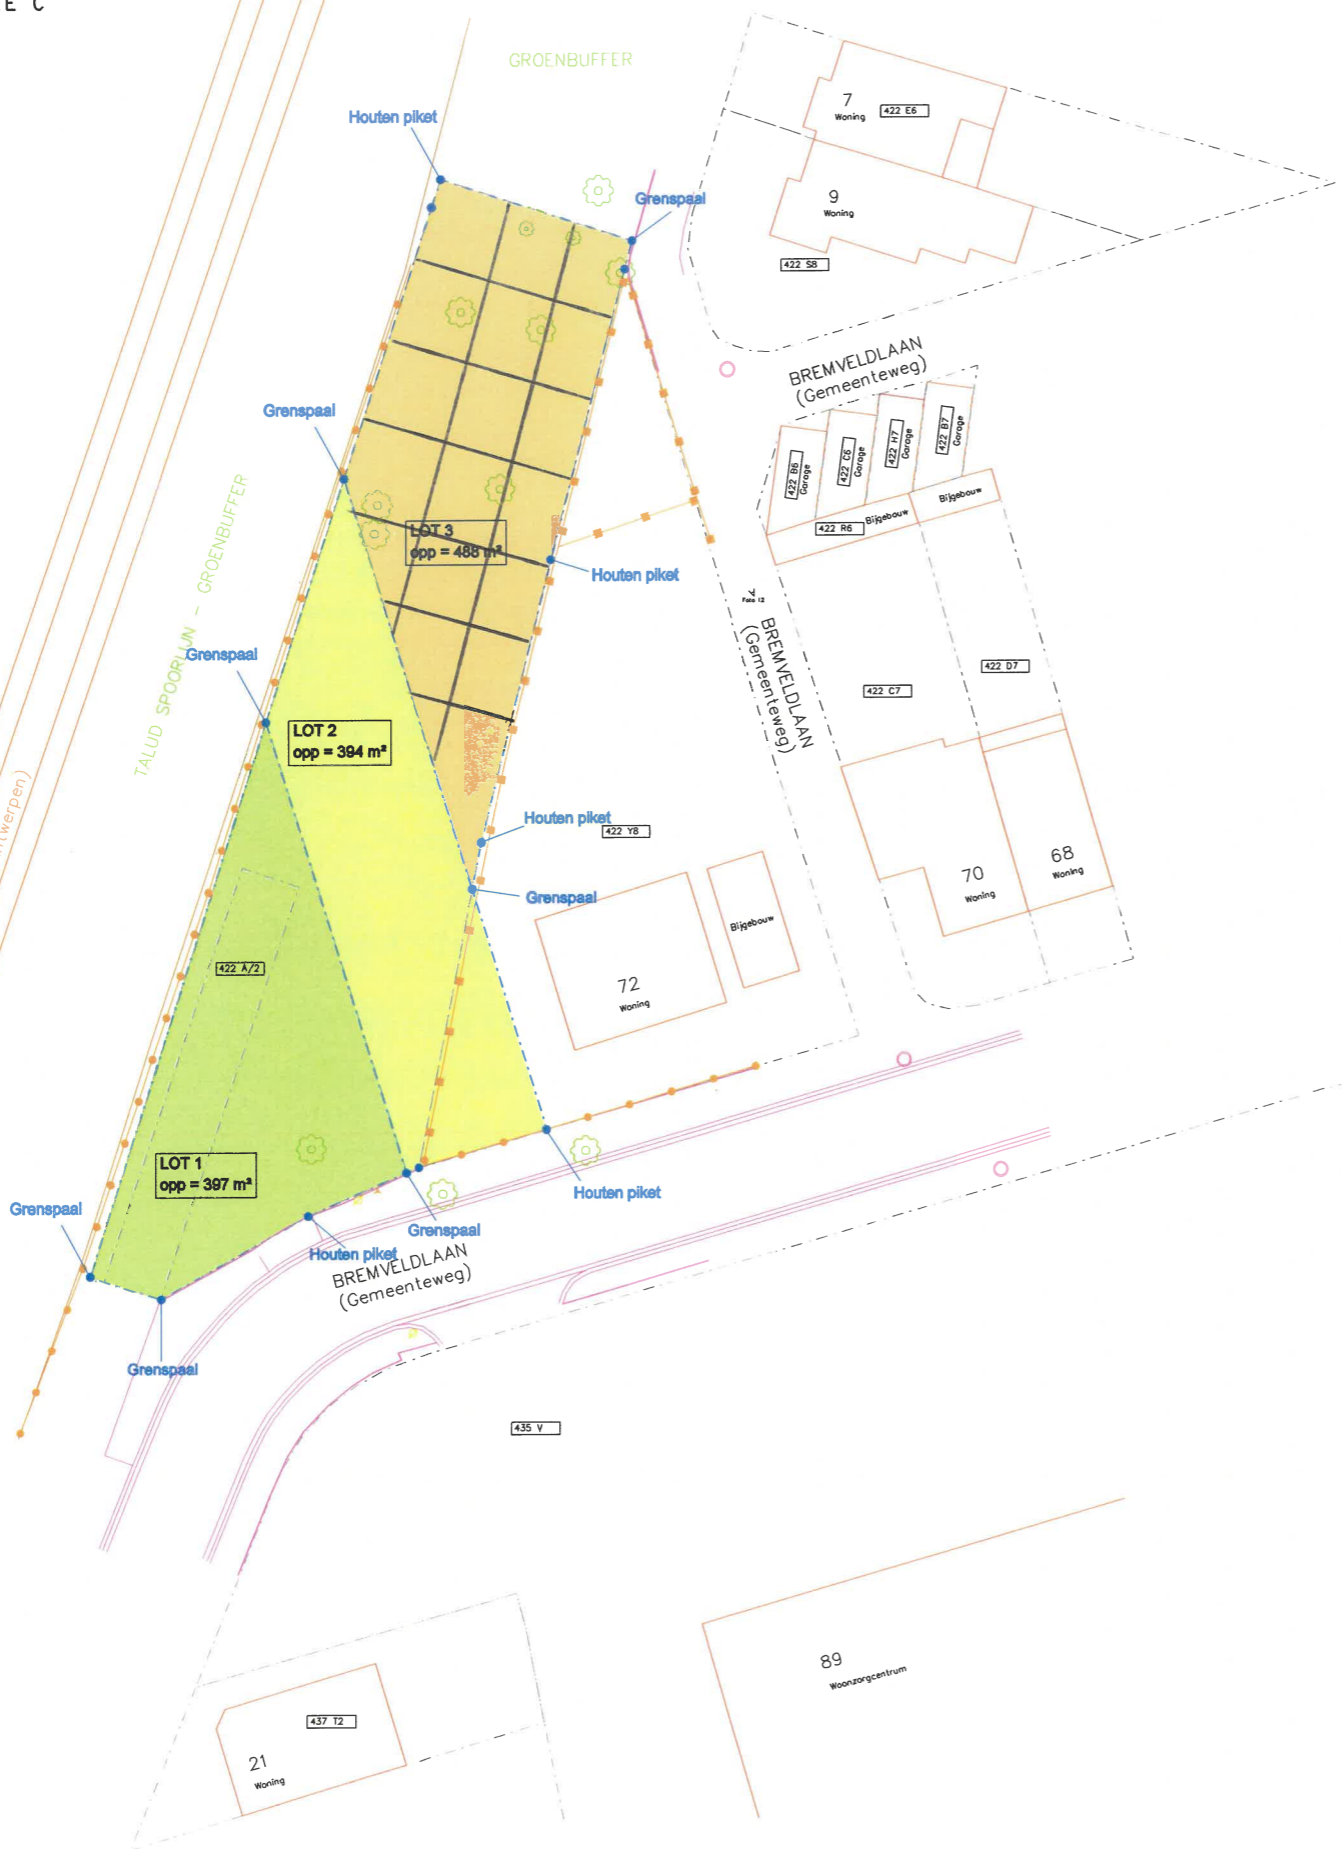

STAD MORTSEL

3E AFDELING SECTIE C

SCHAAL 1/250

Spoorlijn 25 (Brussel - Antwerpen)

STAD MORTSEL		
MORTSEL 3e AFD SECTIE C		
UITZETGEGEVENS		
 GEOMET BV WOUTER HAECKLAAN 11B 2100 DEURNE TEL. 03222.86.06 - www.geomet.be	SCHAAL	PLAN N°
	1/250	SM 1.2024 0001-1
FORMAAT	OPGEMAAKT 17/01/2024	
A1		