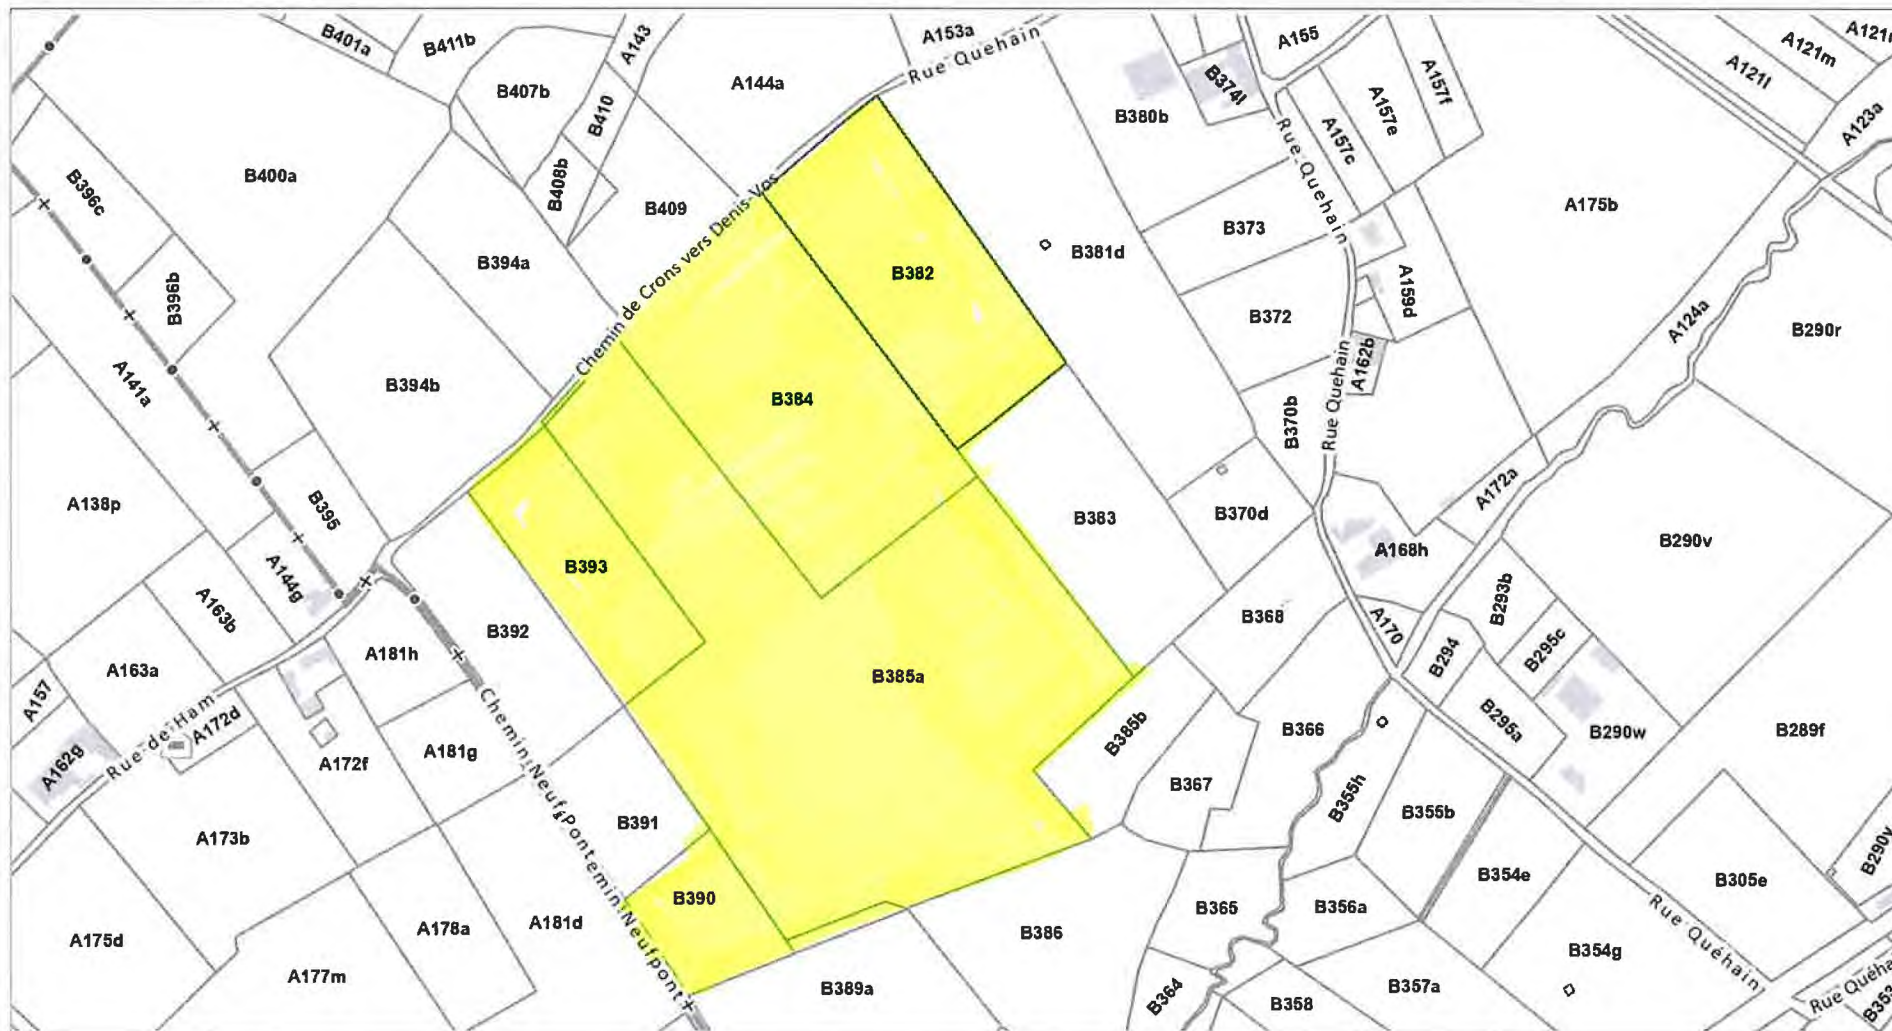

## Extrait du plan parcellaire cadastral

Centré sur :  
TUBIZE 4 DIV/SAINTES/

Situation la plus récente

Fait le 16/09/2024

Échelle : 1:5000

L'AGDP est l'auteur du plan parcellaire cadastral et le producteur de la base de données de laquelle les données sont reprises et jouit de la propriété intellectuelle comme repris dans la loi sur les droits d'auteurs et les droits des bases de données. Depuis le 01/01/2018 les bâtiments du plan parcellaire cadastral seront repris progressivement et remplacés par un set de données (= Bpn\_ReBu autrement dit Bâtiment Régionaux) géré par les régions. L'AGDP ne sera dès lors plus responsable pour la représentation des bâtiments sur le plan parcellaire cadastral.