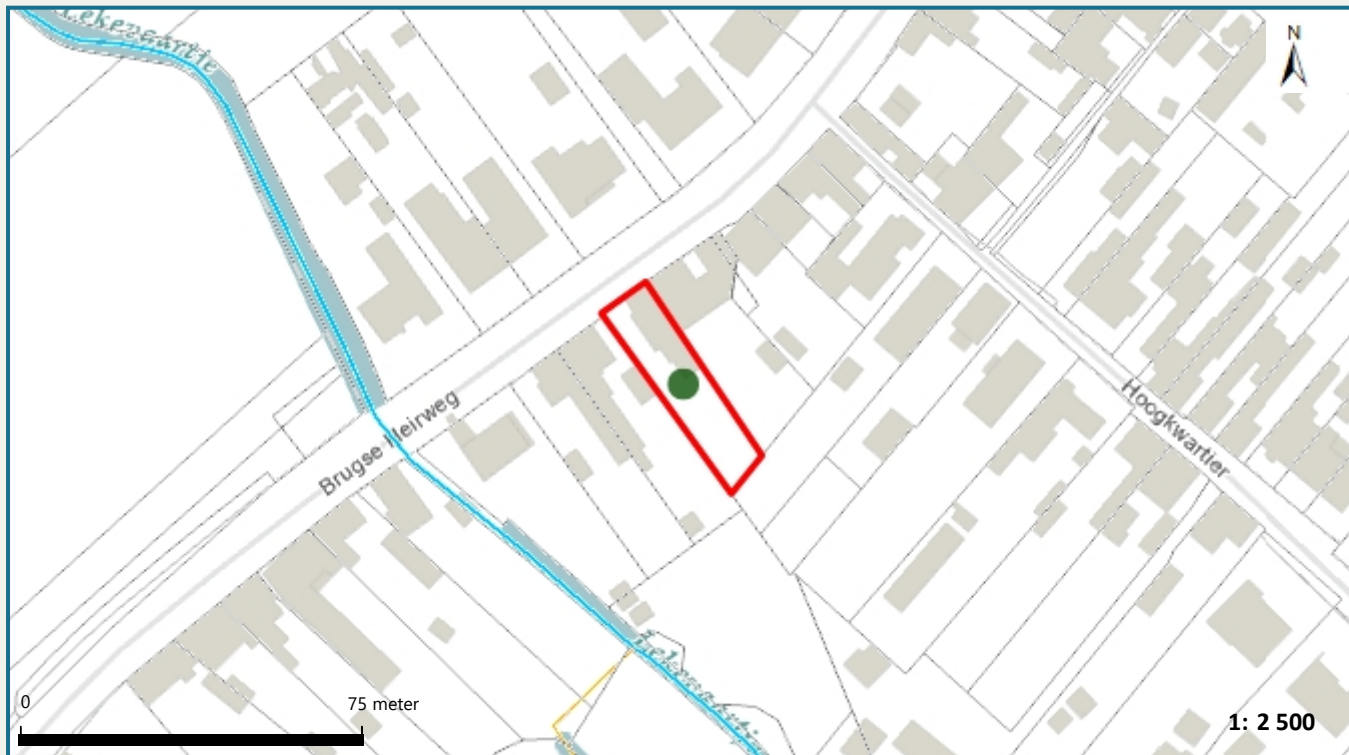

Vlaanderen
is milieu

Kaartafdruk Risicozones overstromingen m.b.t. de natuurrampenverzekering

Versie kaart: *januari 2018*

Het perceel te Koekelare, afdeling 1, sectie D met perceelnummer 0596/00B002
bevindt zich niet in een risicozone voor overstromingen

Waterbeheerder:

Datum kaartafdruk: 11/10/2024

Voor meer beleidsinformatie: www.integraalwaterbeleid.be

Voor meer kaartmateriaal: waterinfo.vlaanderen.be/watertoets

Legende

- Kadastrale Percelen
- Aslijnen Waterlopen
- Bevaarbaar
- Onbevaarbaar cat. 1
- Onbevaarbaar cat. 2
- Onbevaarbaar cat. 3
- Niet Geklasseerd
- nieuwe risicozones
- bevestigde risicozone
- geen risico meer

Risicozones zoals afgebakend volgens Koninklijk besluit van 20 september 2017 tot wijziging van het koninklijk besluit van 28 februari 2007 tot afbakening van de risicozones met betrekking tot de verzekering tegen natuurrampen in uitvoering van de wet op de landverzekeringsovereenkomst
www.integraalwaterbeleid.be