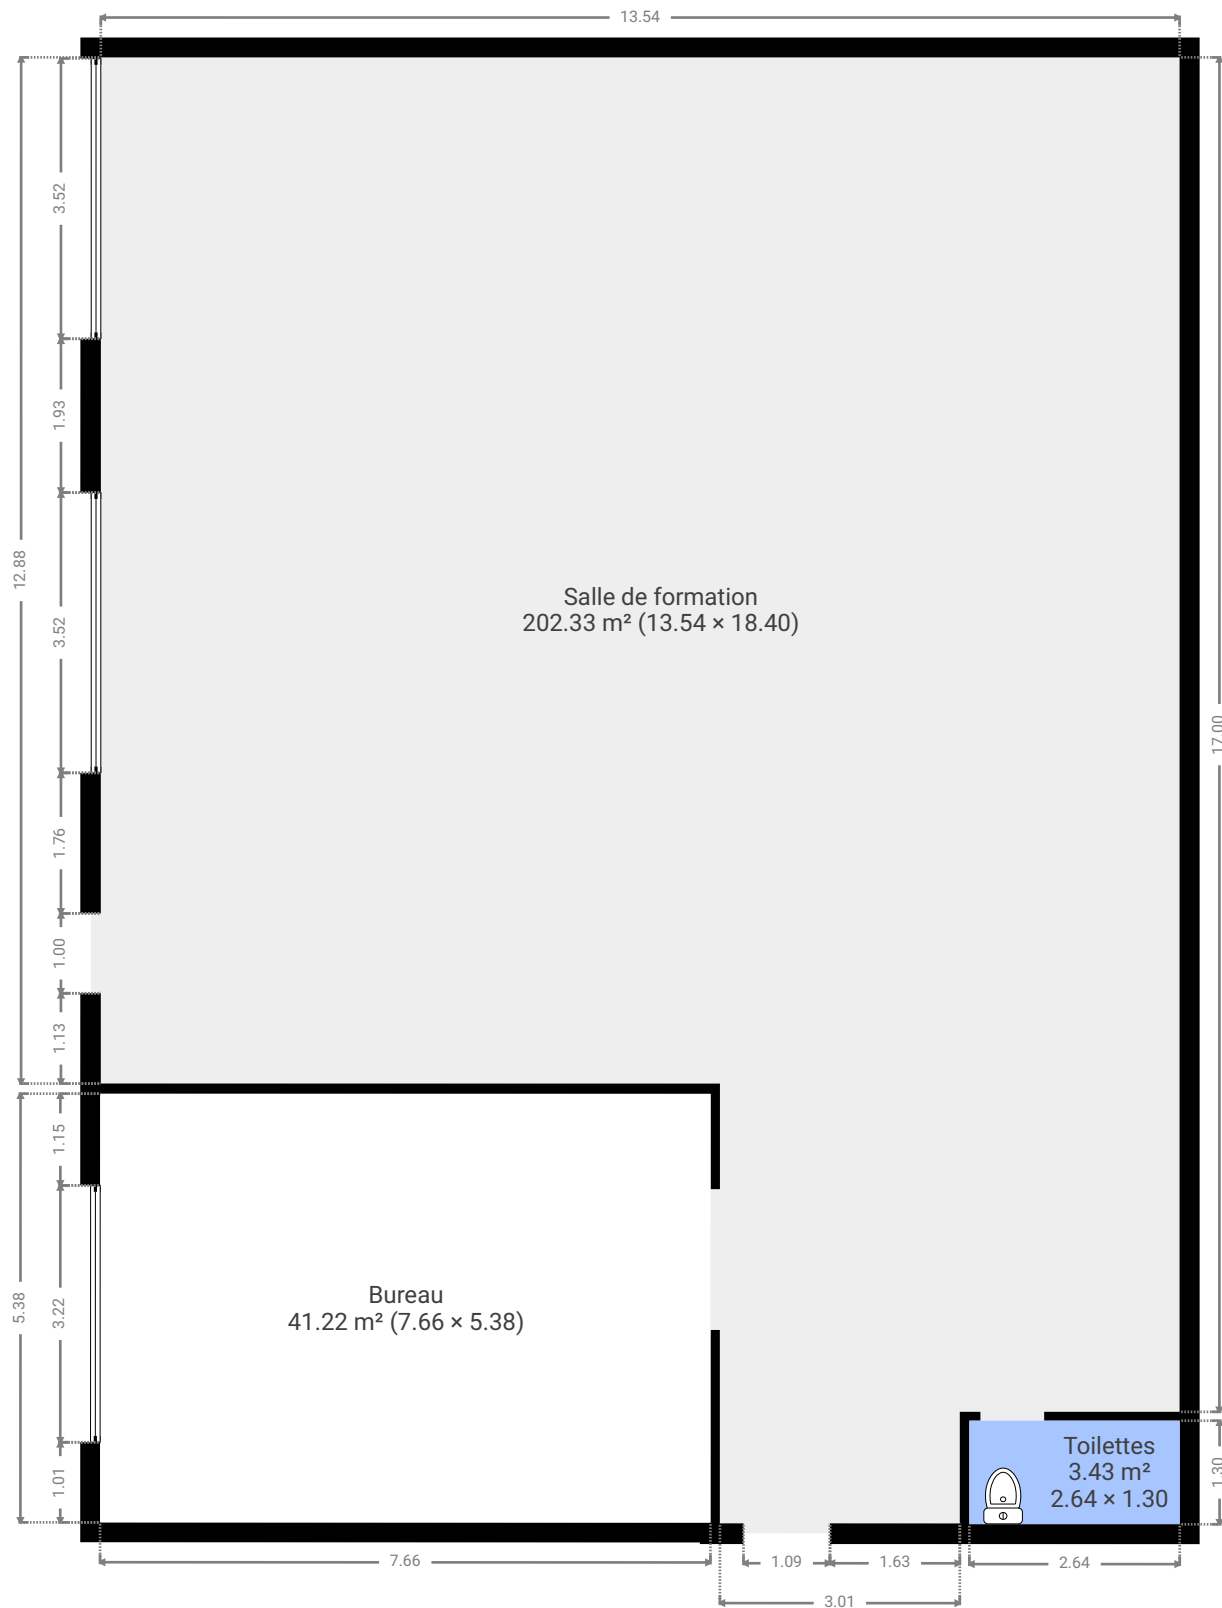

Sombreffe salle

SURFACE TOTALE : 246.94 m² • SURFACE HABITABLE : 246.94 m² • ÉTAGES : 1 • PIÈCES : 3

▼ Rez-de-chaussée

SURFACE TOTALE : 246.94 m² • SURFACE HABITABLE : 246.94 m² • PIÈCES : 3

CE PLAN EST FOURNI EN LETAT SANS GARANTIE D'AUCUNE SORTE. Notavisit N'ACCORDE AUCUNE GARANTIE, Y COMPRIS, SANS S'Y LIMITER, DES GARANTIES QUANT À LA QUALITE ET À LA PRÉCISION DES DIMENSIONS.