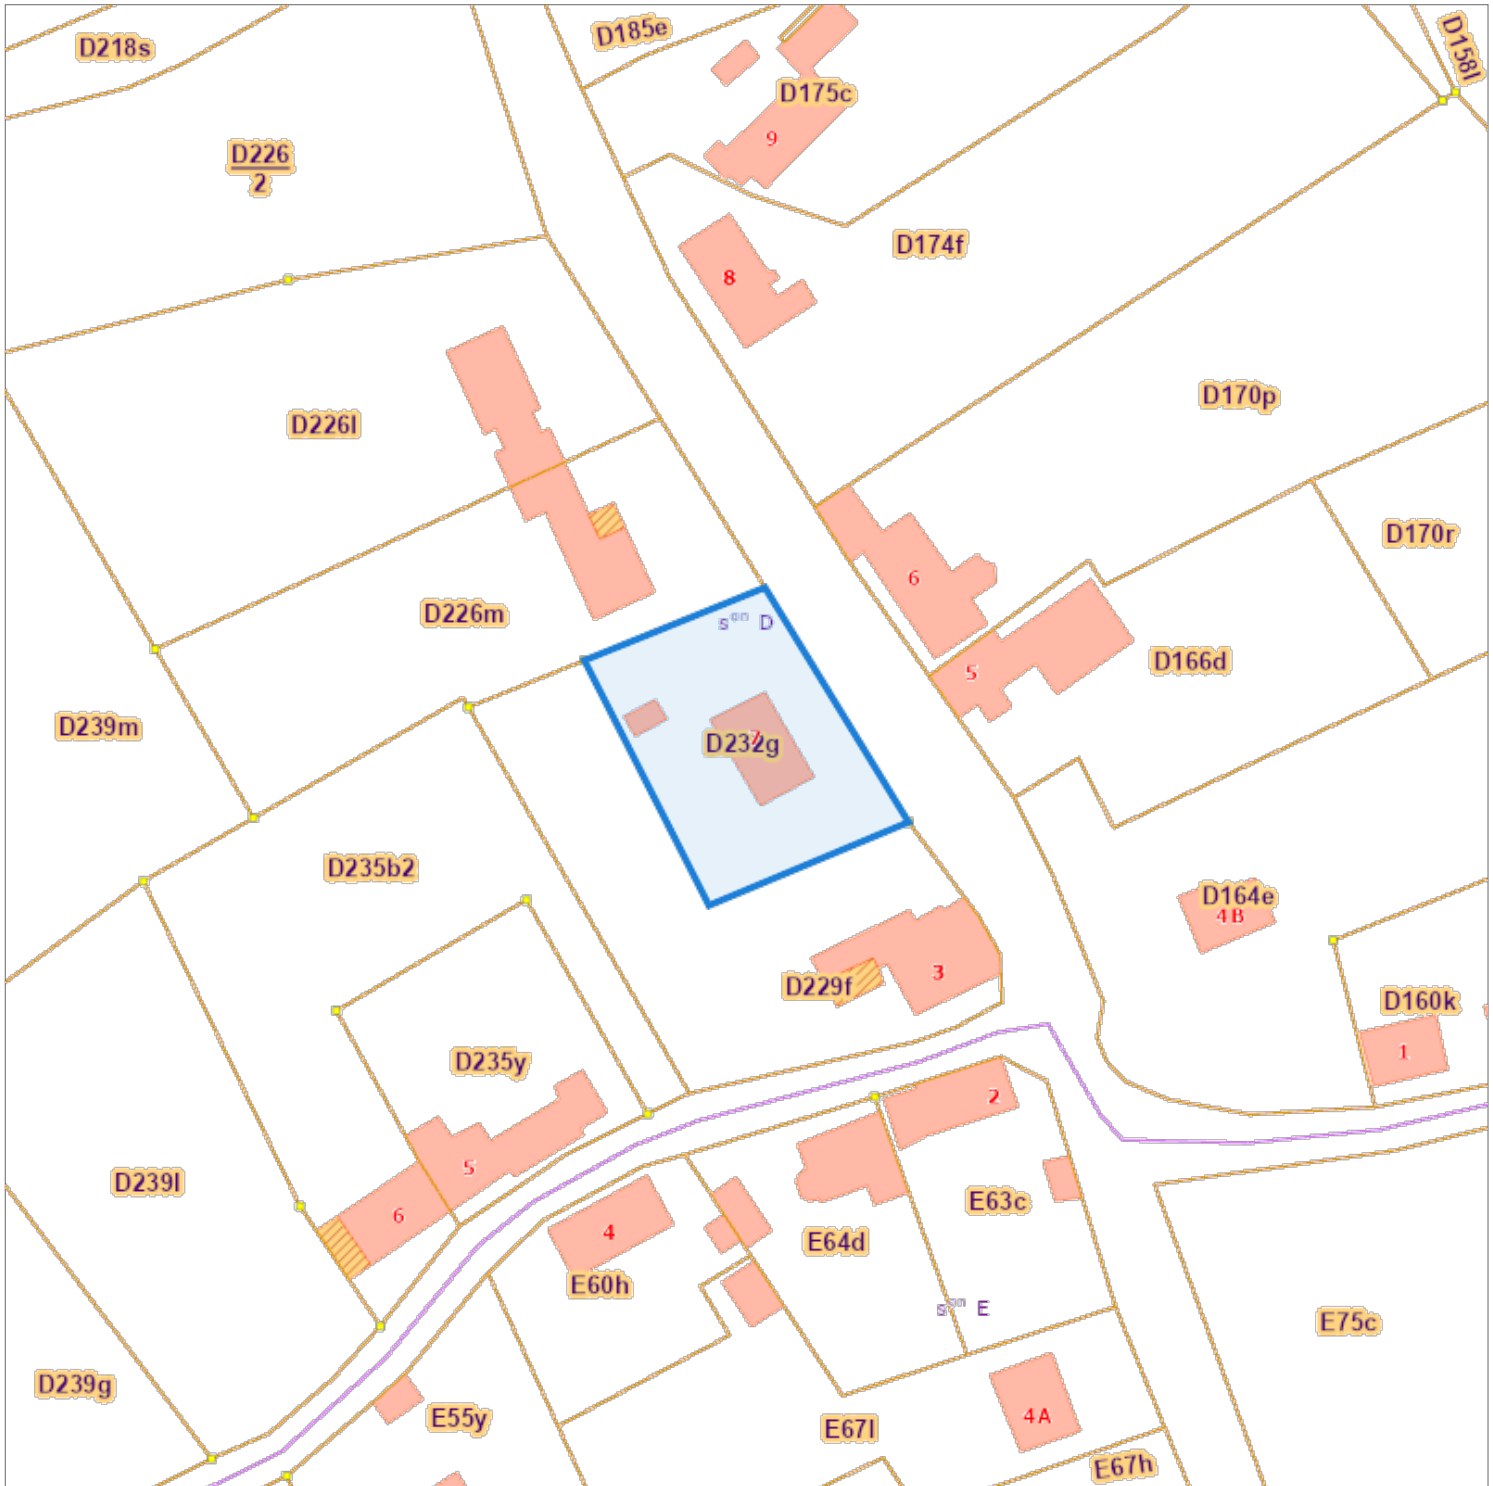

# Recherche cadastrale

## Situation la plus récente

Référence du dossier: 2024-1048/001

Parcelles:

Echelle: 1:1000

Capakey	Adresse	Identifié par
61028D0232/00G000	Rue de Hu00E9ru00E9dia 7, 4217 Hu00E9ron	Capakey

L'AAPD, producteur de la banque de données contenant ces données bénéficie des droits de propriété intellectuelle mentionnés dans la loi du 30 juin 1994 concernant les droits d'auteur et droits voisins.