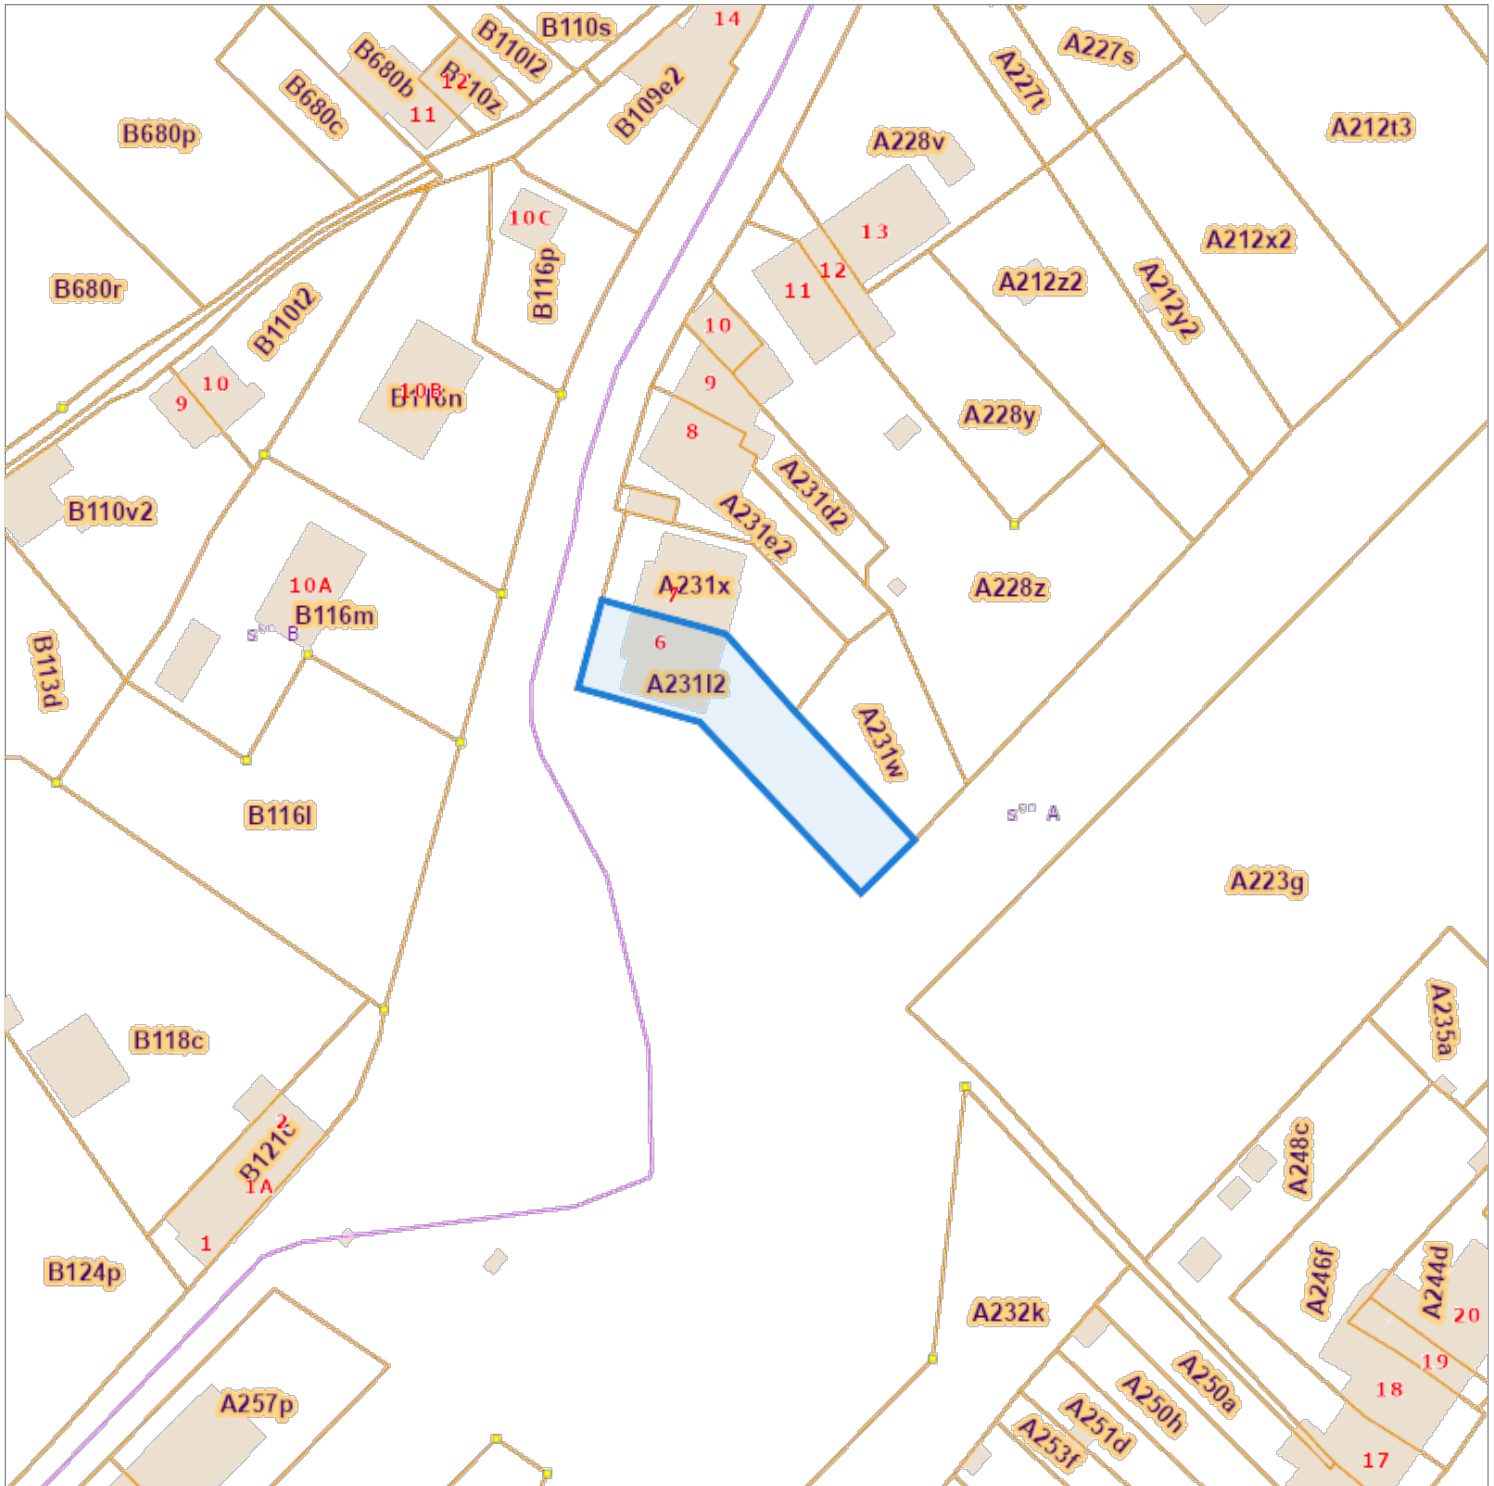

Recherche cadastrale

Situation la plus récente

Référence du dossier: 2026-0274/001

Parcelles:

Echelle: 1:1000

Capakey	Adresse	Identifié par
61006A0231/00L002	Rue Du00E9siru00E9 Manne 6, 4520 Bas-Oha	Capakey