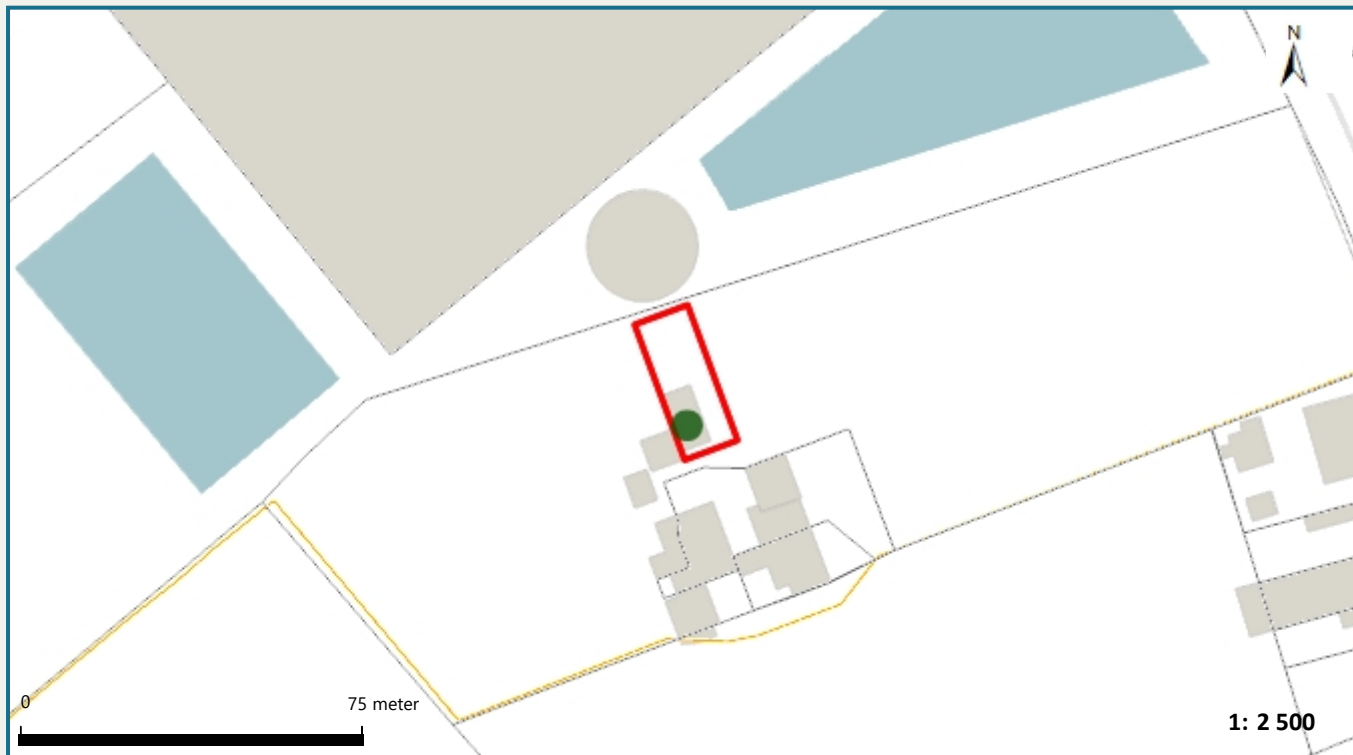

Het perceel te Sint-Katelijne-Waver, afdeling 1, sectie A met perceelnummer 0473/00E000 bevindt zich niet in een risicozone voor overstromingen

Waterbeheerder:

Datum kaartafdruk: 16/05/2024

Voor meer beleidsinformatie: www.integraalwaterbeleid.be

Voor meer kaartmateriaal: www.waterinfo.be/watertoets

Legende

- Kadastrale Percelen
- Aslijnen Waterlopen
- Bevaarbaar
- Onbevaarbaar cat. 1
- Onbevaarbaar cat. 2
- Onbevaarbaar cat. 3
- Niet Geklasseerd
- nieuwe risicozones
- bevestigde risicozone
- geen risico meer