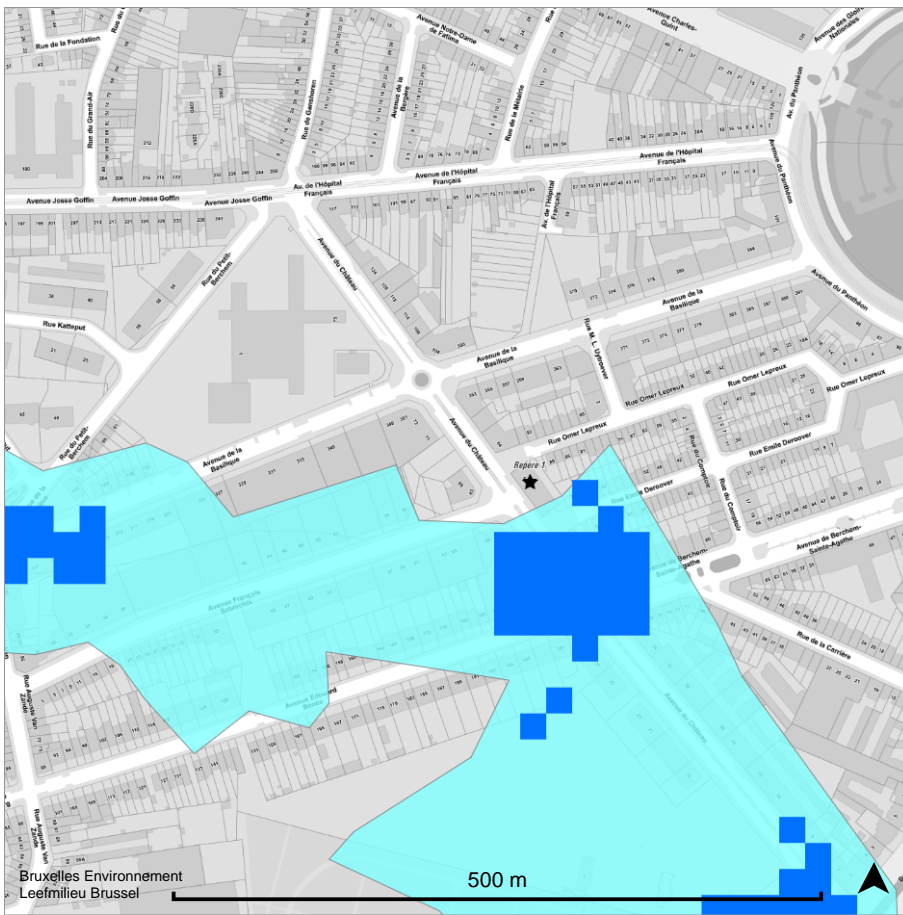

# Inondation aléa et risque

Bruxelles Environnement  
Leefmilieu Brussel

500 m

Fond de plan:  
Brussels UrbIS © -  
CIRB - CIBG

- Etangs, mares, marais
- Cours d'eau voûté
- Collecteurs
- Cours d'eau à ciel ouvert

## Carte aléa d'inondation (2019)

- Aléa faible
- Aléa moyen
- Aléa élevé