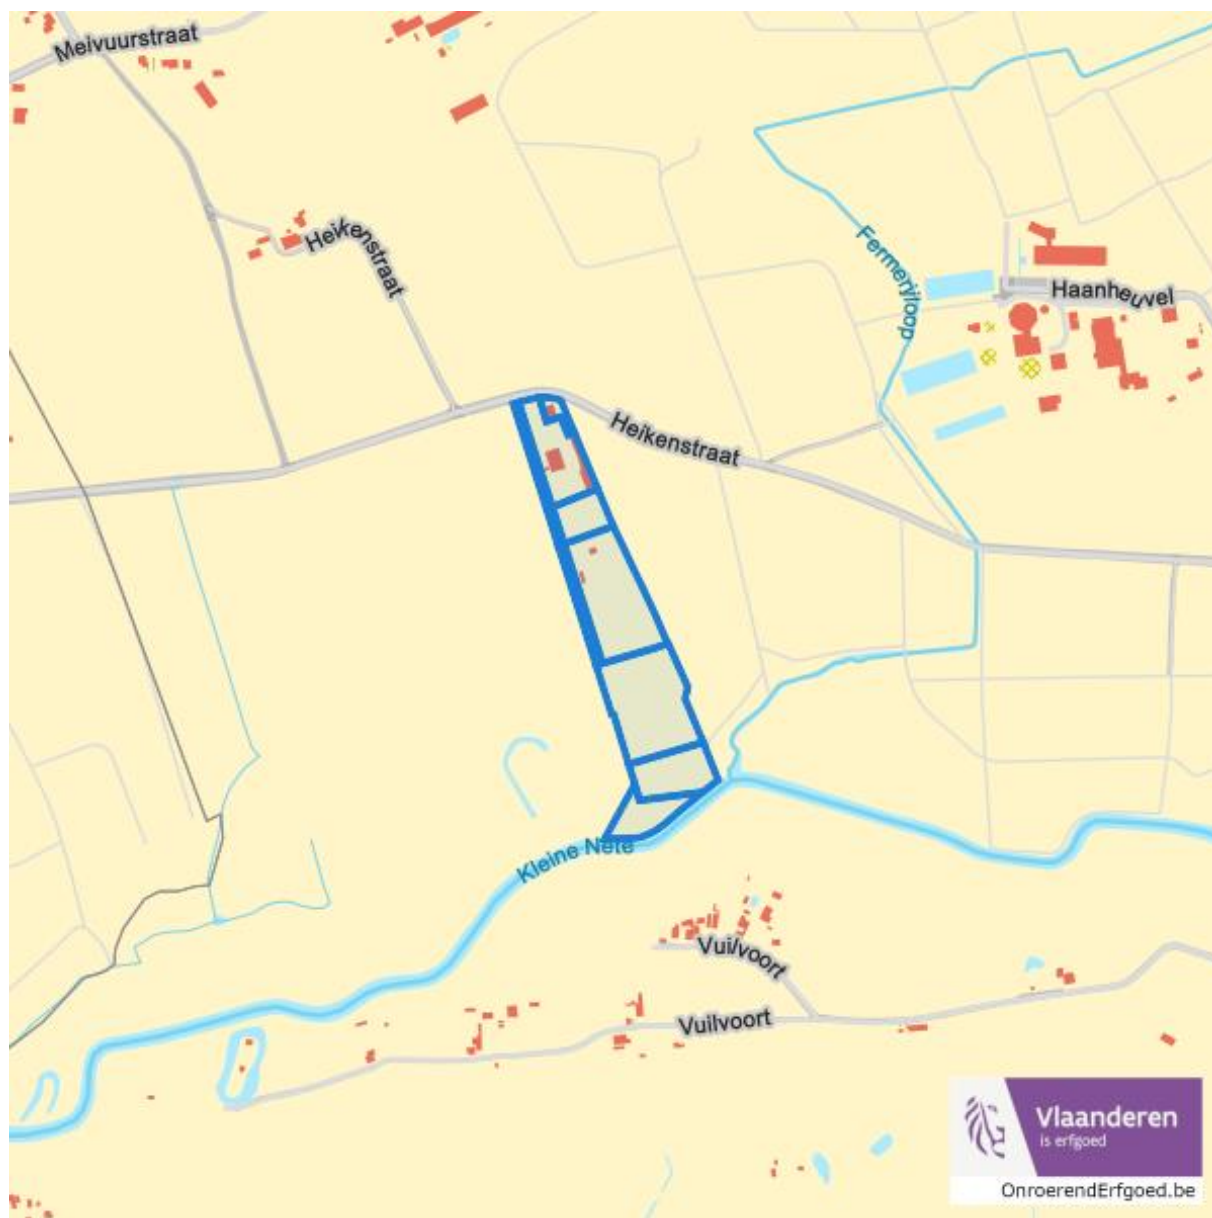

Oorlandsche Hey, 2200 Herentals
Oirlandsche Hey, 2200 Herentals
Oirlandsche Hey, 2200 Herentals
Oorlandscheide, 2200 Herentals
Oirlandsche Heide, 2200 Herentals
Heikenstraat 6, 2200 Herentals
Oorlandse Hey, 2200 Herentals
Oorlansche Heyde, 2200 Herentals
Oorlansche Heyde, 2200 Herentals

Unesco werelderfgoed

Dossier: 22-00-6563/002