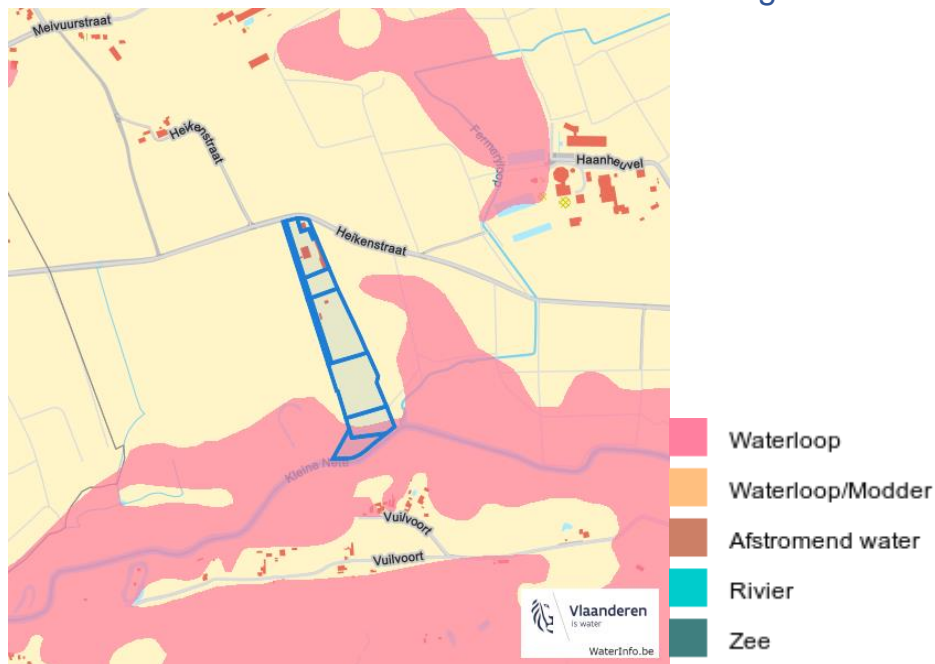

### Recent overstromde gebieden (2017)

### Risicozones overstrooming (2017)

Dossier: 22-00-6563/002

Oorlandsche Hey, 2200 Herentals  
Oirlandsche Hey, 2200 Herentals  
Oirlandsche Hey, 2200 Herentals  
Oorlandscheide, 2200 Herentals  
Oirlandsche Heide, 2200 Herentals  
Heikenstraat 6, 2200 Herentals  
Oorlandse Hey, 2200 Herentals  
Oorlandsche Heyde, 2200 Herentals  
Oorlandsche Heyde, 2200 Herentals

### Van nature overstroombare gebieden

Dossier: 22-00-6563/002

Oorlandsche Hey, 2200 Herentals  
Oirlandsche Hey, 2200 Herentals  
Oirlandsche Hey, 2200 Herentals  
Oorlandscheide, 2200 Herentals  
Oirlandsche Heide, 2200 Herentals  
Heikenstraat 6, 2200 Herentals  
Oorlandse Hey, 2200 Herentals  
Oorlansche Heyde, 2200 Herentals  
Oorlansche Heyde, 2200 Herentals