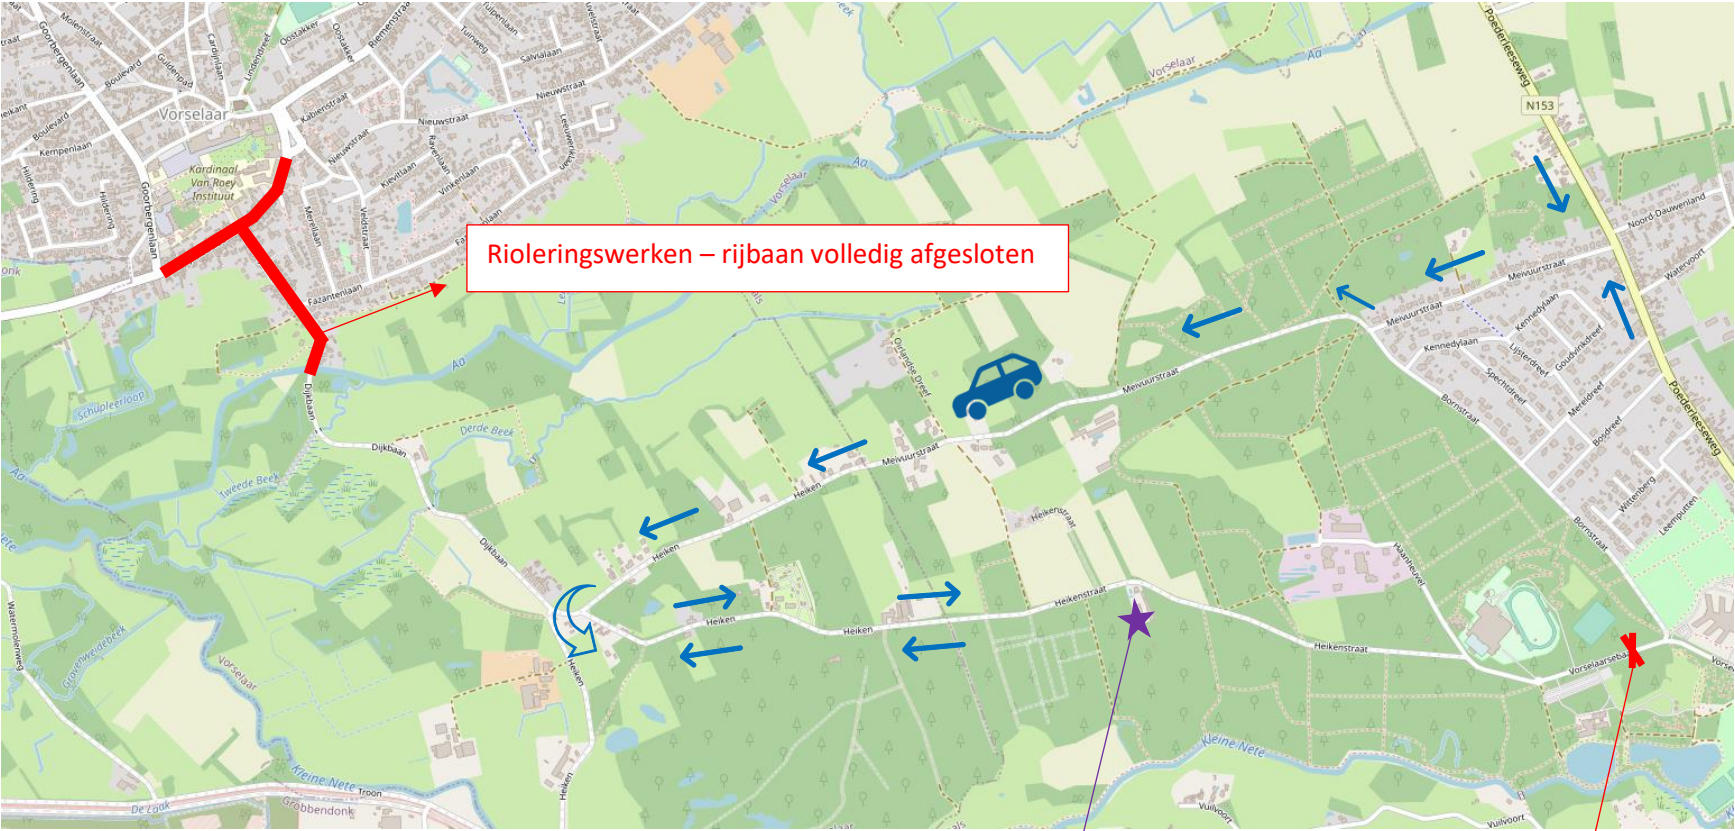

Rijroute plaatselijk verkeer: Heikenstraat 6

Rioleringswerken – rijbaan volledig afgesloten

Heikenstraat 6 – 2290 Vorseelaar

ANPR-Camera

Verboden doorgang
voor gemotoriseerd verkeer