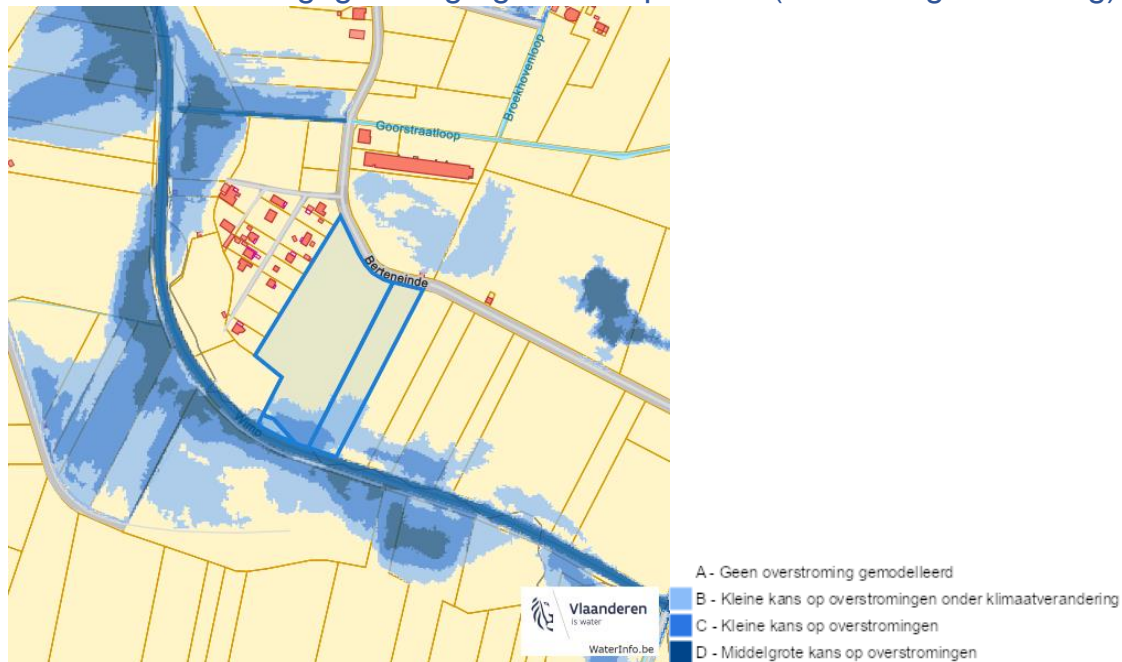

Ganselagen, 2200 Morkhoven
Ganselagen, 2200 Morkhoven
De Bunders, 2222 Wiekevorst

Water

Overstromingsgevoelige gebieden pluviaal (door hevige neerslag)