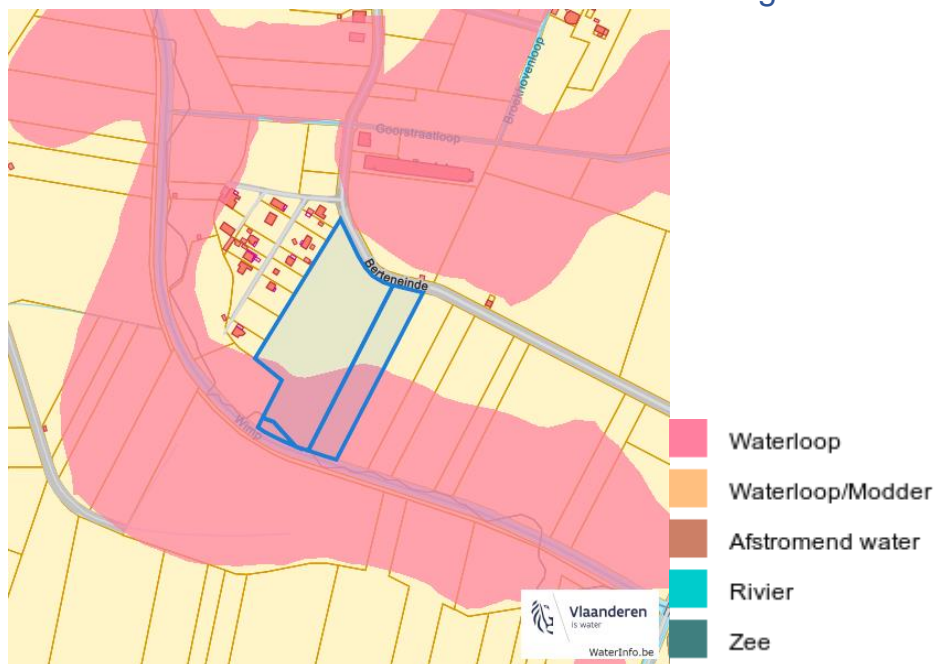

## Overstromingsgevoelige gebieden vanuit de zee

## Signaalgebieden

Dossier: 18-00-4534/001

Ganselagen, 2200 Morkhoven  
 Ganselagen, 2200 Morkhoven  
 De Bunders, 2222 Wiekevorst

Recent overstromde gebieden (2017)

Risicozones overstrooming (2017)

Dossier: 18-00-4534/001

Ganselagen, 2200 Morkhoven  
Ganselagen, 2200 Morkhoven  
De Bunders, 2222 Wiekevorst

### Van nature overstroombare gebieden

Dossier: 18-00-4534/001

Ganselagen, 2200 Morkhoven  
 Ganselagen, 2200 Morkhoven  
 De Bunders, 2222 Wiekevorst