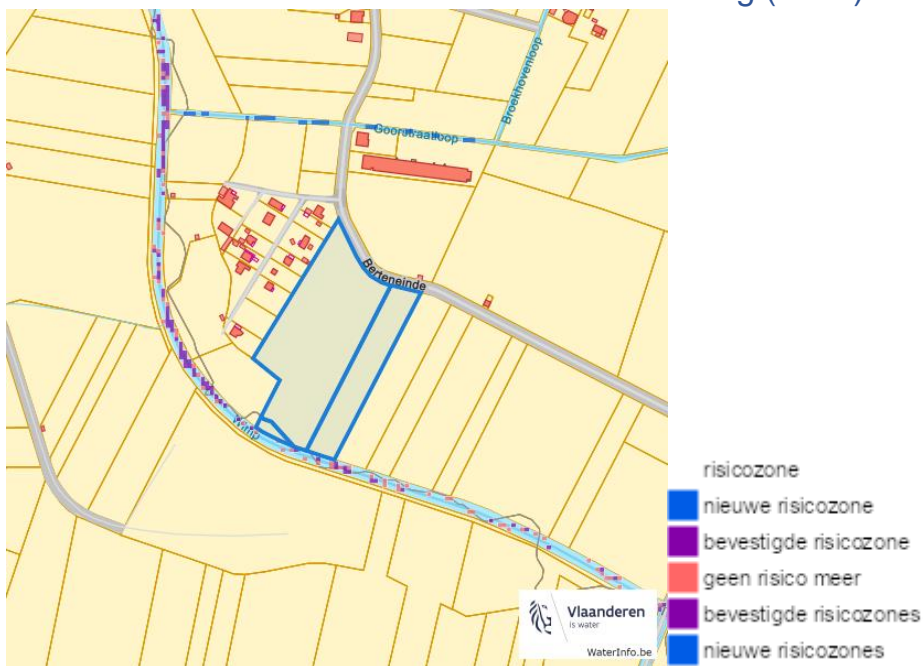

## Overstromingsgevoelige gebieden vanuit de zee

## Signaalgebieden

Dossier: 18-00-4534/001

Ganselagen, 2200 Morkhoven  
 Ganselagen, 2200 Morkhoven  
 De Bunders, 2222 Wiekevorst

Recent overstromde gebieden (2017)

Risicozones overstrooming (2017)

Dossier: 18-00-4534/001

Ganselagen, 2200 Morkhoven  
Ganselagen, 2200 Morkhoven  
De Bunders, 2222 Wiekevorst

### Van nature overstroombare gebieden

Dossier: 18-00-4534/001

Ganselagen, 2200 Morkhoven  
 Ganselagen, 2200 Morkhoven  
 De Bunders, 2222 Wiekevorst