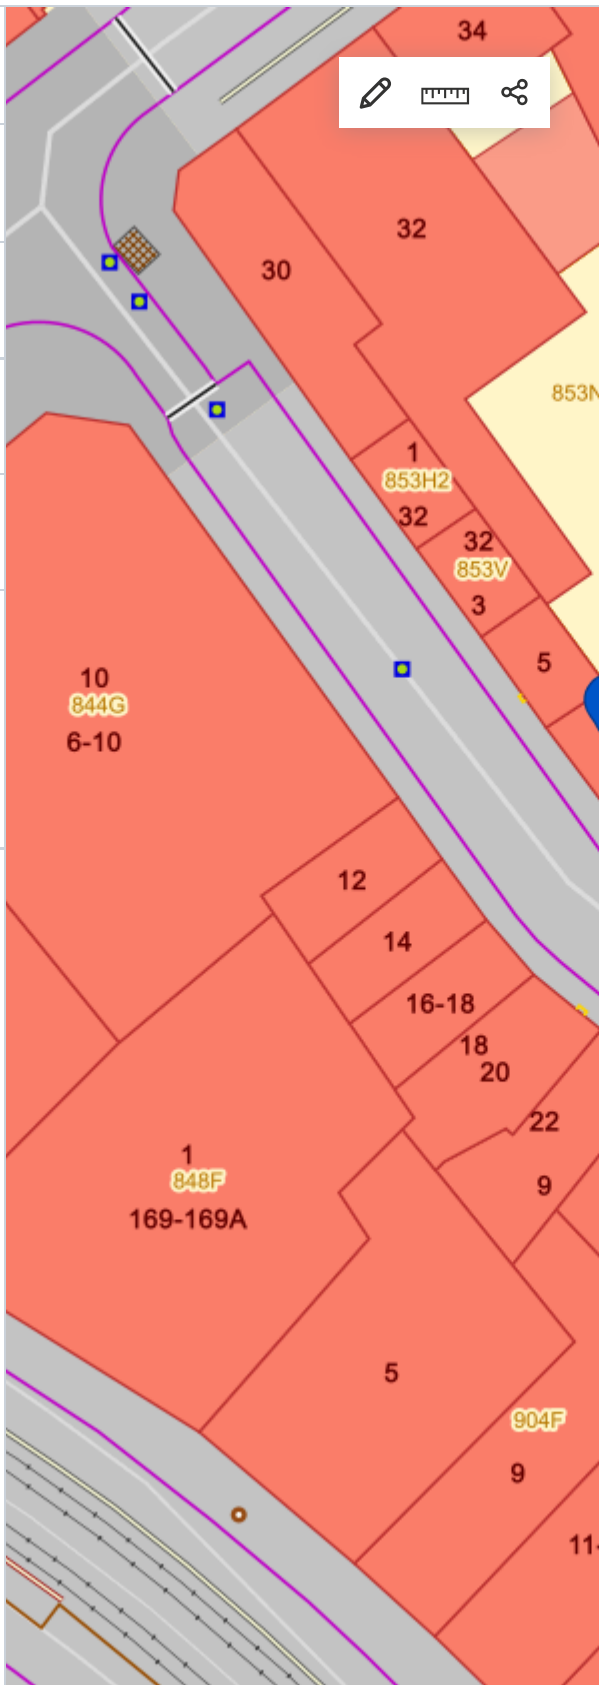

**Adres** ✕

**📍 Van der Keilenstraat 7, 2060 Antwerpen**

[🔗 Website van Antwerpen](#)

**📄 Kadastrale informatie** ▾

**📍 Coördinaten** ▾

**📄 DSI - Watergevoelige openruimtegebieden - Contouren** ▴

Geen objecten gevonden

[Alles openklappen](#)