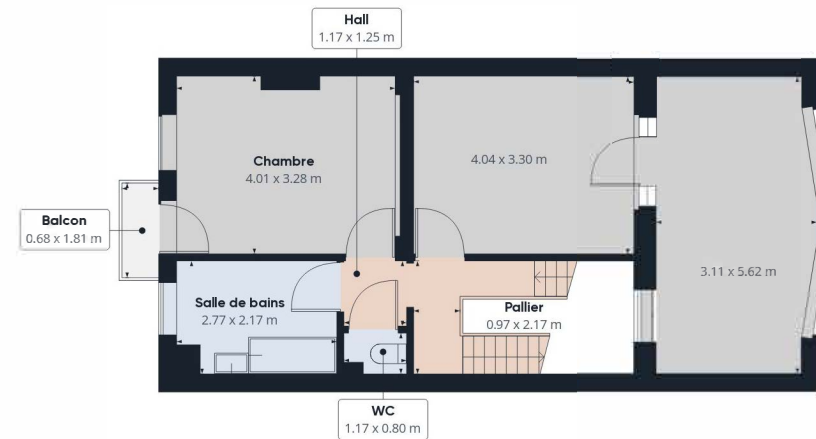

Niveau 0

Niveau 1

Niveau 2

Niveau 3

Niveau 4

Surface totale approximative<sup>(1)</sup>

256.24 m<sup>2</sup>

Balcons et terrasses

2.28 m<sup>2</sup>

Hauteur libre réduite

1.57 m<sup>2</sup>

(1) Hors balcons et terrasses

Hauteur libre réduite

..... Inférieure 1.5 m

Bien que tout ait été fait pour garantir l'exactitude, toutes les mesures sont approximatives et ne sont pas à l'échelle. Ce plan d'étage n'a qu'un but illustratif.