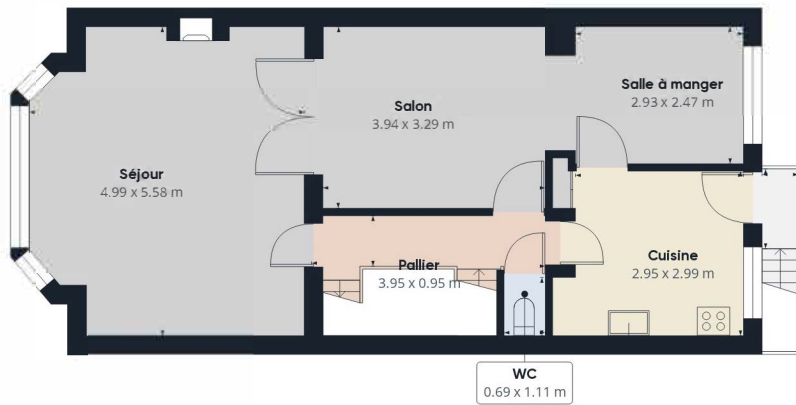

Niveau 0

Niveau 1

Niveau 2

Niveau 3

Niveau 4

Surface totale approximative<sup>(1)</sup>

256.24 m<sup>2</sup>

Balcons et terrasses

2.28 m<sup>2</sup>

Hauteur libre réduite

1.57 m<sup>2</sup>

(1) Hors balcons et terrasses

Hauteur libre réduite

..... Inférieure 1.5 m

Bien que tout ait été fait pour garantir l'exactitude, toutes les mesures sont approximatives et ne sont pas à l'échelle. Ce plan d'étage n'a qu'un but illustratif.