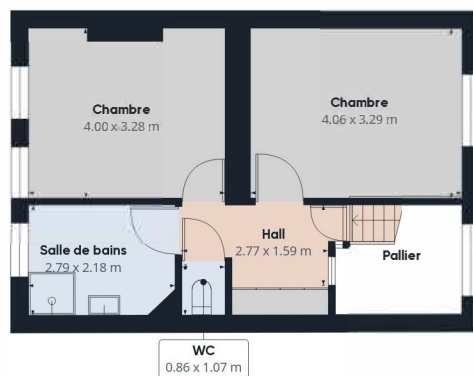

Niveau 0

Niveau 1

Niveau 2

Niveau 3

Niveau 4

Surface totale approximative<sup>(1)</sup>

256.24 m<sup>2</sup>

Balcons et terrasses

2.28 m<sup>2</sup>

Hauteur libre réduite

1.57 m<sup>2</sup>

(1) Hors balcons et terrasses

Hauteur libre réduite

..... Inférieure 1.5 m

Bien que tout ait été fait pour garantir l'exactitude, toutes les mesures sont approximatives et ne sont pas à l'échelle. Ce plan d'étage n'a qu'un but illustratif.