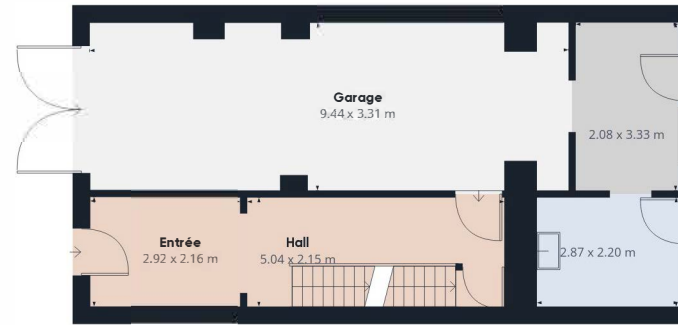

Niveau 0

Niveau 1

Niveau 2

Niveau 3

Niveau 4

Surface totale approximative<sup>(1)</sup>

256.24 m<sup>2</sup>

Balcons et terrasses

2.28 m<sup>2</sup>

Hauteur libre réduite

1.57 m<sup>2</sup>

(1) Hors balcons et terrasses

Hauteur libre réduite

..... Inférieure 1.5 m

Bien que tout ait été fait pour garantir l'exactitude, toutes les mesures sont approximatives et ne sont pas à l'échelle. Ce plan d'étage n'a qu'un but illustratif.